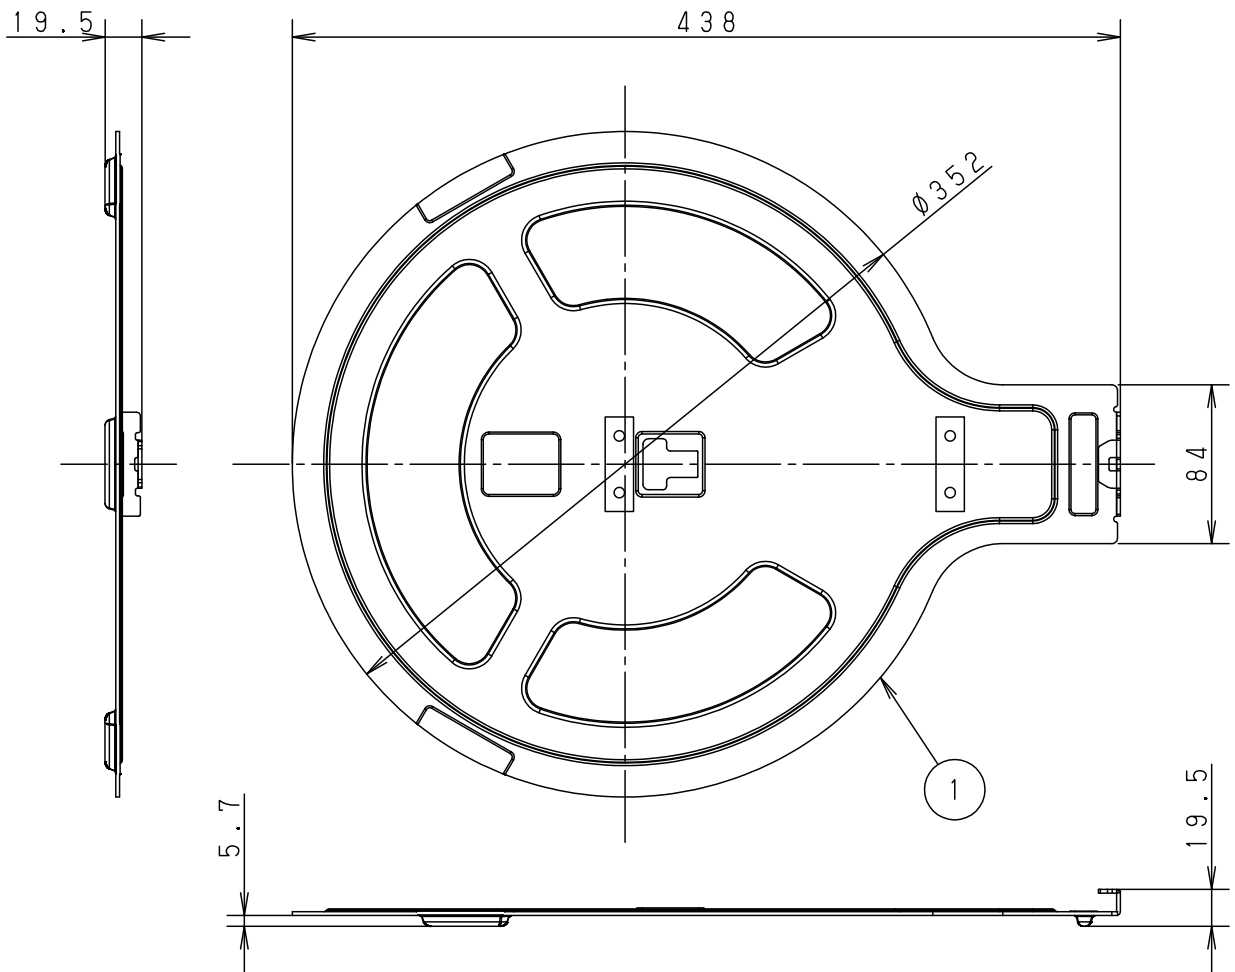

⚠ 安全に関するご注意

- 一般屋内用です。屋外や水気、湿気のある所では使用しないでください。
絶縁不良による感電の原因となります。
- 必ず適合ベース本体と組み合わせて使用してください。
指定外取り付けは火災、落下の原因となります。

適合ベース本体

NTN91003W

		5				品番
		4				NTN98003W
器具質量	1.7kg	3				
特記事項		2				鶴田 堀
		1	プロジェクター取付金具	亜鉛鋼板 (t2.0)	ホワイト	
		部番	部品名	材質・素材厚	備考	パナソニック株式会社