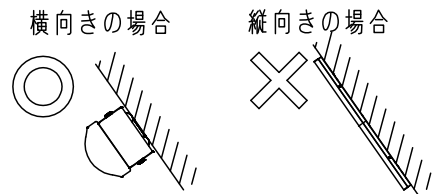

壁面・傾斜天井に取り付ける場合の注意事項

入力電流	0.24A	消費電力	23W				品番
LED	電球色 (2700K Ra83)	5				LSEB7008LE1	
	明るさ: 32形Hf蛍光灯1灯器具相当	4	ブッシング	シリコン	ホワイト		
器具質量	2.2kg	3	取付板	鋼板 (t0.5)	ホワイ	奥代 今村	
特記事項		2	エンドキャップ	ABS樹脂	ホワイト		
		1	カバ	ポリカーボネート	乳白		
部番	部品名	材質・素材厚	備考	パナソニック株式会社