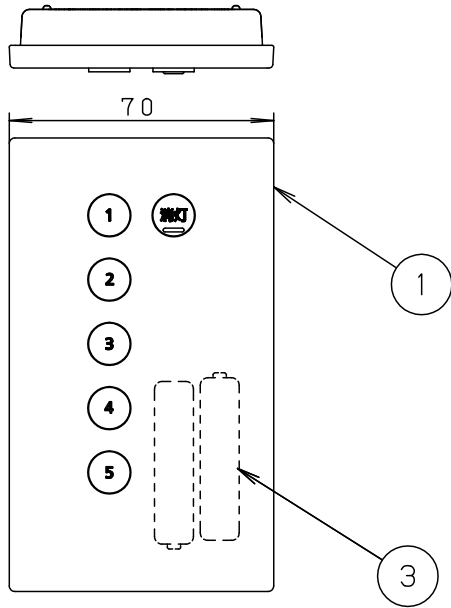

⚠ 注意：商品には寿命があります。詳細はCLX2021AAをご参照ください。

リモコンボックス挿入状態図  
(木ネジ2本同梱)

- Bluetooth®通信対応機能付き  
※使用時はスマートフォン・タブレットが必要です。
- 専用スマートフォンアプリ対応
- LINK STYLE LED (Bluetooth®) 専用リモコン送信器  
※対象品番はカタログ、照明器具の商品図面を確認して下さい。

●適応OS  
iOS: 9.0以上  
Android™: 5.0以上  
●適応Bluetooth®  
Bluetooth®: 4.0以上 (Bluetooth low energy)  
※機種によって、文字ずれや画面ずれが発生したり、通信が安定しない場合があります。  
必ず適応機種を弊社ホームページで確認してください。