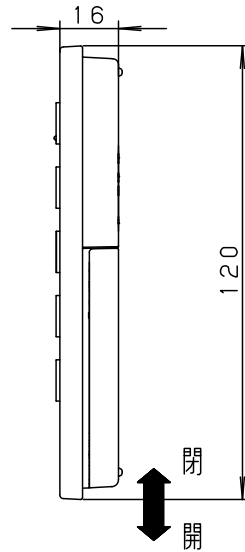

⚠ 注意：商品には寿命があります。詳細はCLX2021AAをご参照ください。

リモコンボックス挿入状態図  
(木ネジ2本同梱)

- Bluetooth®通信対応機能付き  
※使用時はスマートフォン・タブレットが必要です。
- 専用スマートフォンアプリ対応
- LINK STYLE LED (Bluetooth®) 専用リモコン送信器  
※対象品番はカタログ、照明器具の商品図面を確認して下さい。

●適応OS  
iOS: 9.0以上  
Android™: 5.0以上  
●適応Bluetooth®  
Bluetooth®: 4.0以上 (Bluetooth low energy)  
※機種によって、文字ずれや画面ずれが発生したり、通信が安定しない場合があります。  
必ず適応機種を弊社ホームページで確認してください。