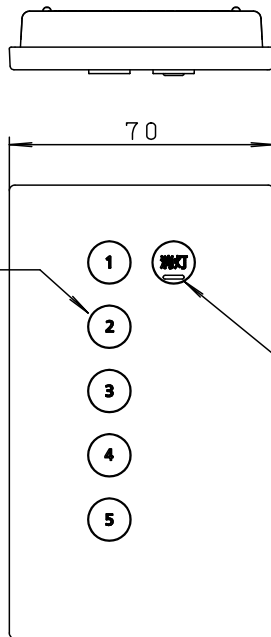

⚠ 注意：商品には寿命があります。詳細はCLX2021AAをご参照ください。

各ボタンのはたらき

ご使用の際は、本リモコンおよび照明器具の取扱説明書をよくお読みのうえ、正しくお使いください。

シーン切替ボタン

スマートフォンアプリで登録されているシーン1～5の点灯状態に切り替えることができます。

消灯ボタン

リモコン照明器具を一斉に消灯することができます。