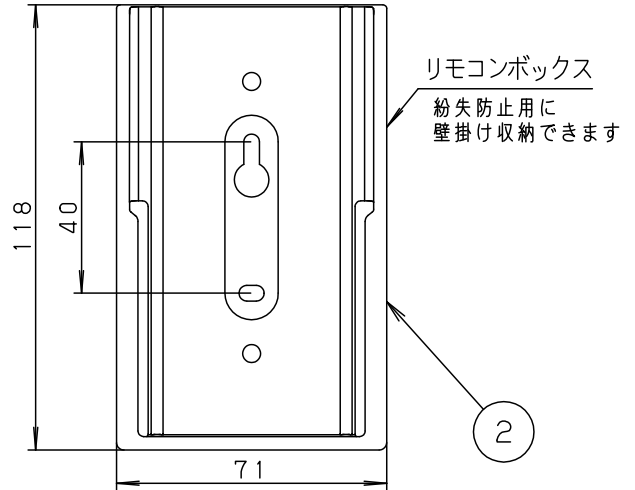

⚠ 注意：商品には寿命があります。詳細はCLX2021AAをご参照ください。

リモコンボックス挿入状態図  
(木ネジ2本同梱)

- Bluetooth®通信対応機能付き  
※使用時はスマートフォン・タブレットが必要です。
- 専用スマートフォンアプリ対応
- LINK STYLE LED (Bluetooth®) 専用リモコン送信器  
※対象品番はカタログ、照明器具の商品図面を確認して下さい。

●適応OS  
iOS: 9.0以上  
Android™: 5.0以上  
●適応Bluetooth®  
Bluetooth®: 4.0以上 (Bluetooth low energy)  
※機種によって、文字ずれや画面ずれが発生したり、通信が安定しない場合があります。  
必ず適応機種を弊社ホームページで確認してください。