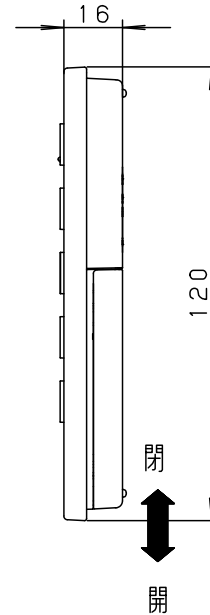

⚠ 注意：商品には寿命があります。詳細はCLX2021AAをご参照ください。

各ボタンのはたらき

ご使用の際は、本リモコンおよび照明器具の取扱説明書をよくお読みのうえ、正しくお使いください。

シーン切替ボタン

スマートフォンアプリで登録されているシーン1～5の点灯状態に切り替えることができます。

消灯ボタン

リモコン照明器具を一斉に消灯することができます。

裏ボタンを外した状態

リモコンボックス

設定ボタン

スマートフォン・タブレットでリモコンを登録するときに使用します。

グループ切替スイッチ

シーンボタンで点灯状態を切り替えたい照明器具のグループ番号を選択します。

<使用上のご注意>

- リモコンを使用する場合には、リモコンの登録を行ってください。
- リモコンの登録にはスマートフォン・タブレットが必要です。また、照明器具を1台以上電源投入しておく必要があります。
- スマートフォン・タブレットからダウンロードサイトにアクセスし、専用アプリケーション〔パナソニック「あかりモ」アプリ〕（無料）をダウンロードして下さい。※ダウンロードには別途通信料が発生します。
- 詳しい操作方法は、弊社のホームページ <http://sumai.panasonic.jp/lighting/products/akarimo/app> からサイトにアクセスして「アプリ操作ガイド」をご確認下さい。
- リモコン登録後リモコンを使用する場合はスマートフォン・タブレットは不要です。
- 電波到達距離は、障害物のない水平見通し空間で約10mです。障害物や設置環境によっては電波到達距離が短くなったり、電波が弱くなったりします。
- 周辺機器のノイズや障害物の影響を受けて正常に動作しないことがあります。

本図面は2枚1組です。 2/2

LED		5				品番	HK9850
W・数		4					
器具質量		3					
特記事項		2				蘭田 森	
		1					
	部番	部品名	材質・素材厚	備考	パナソニック株式会社