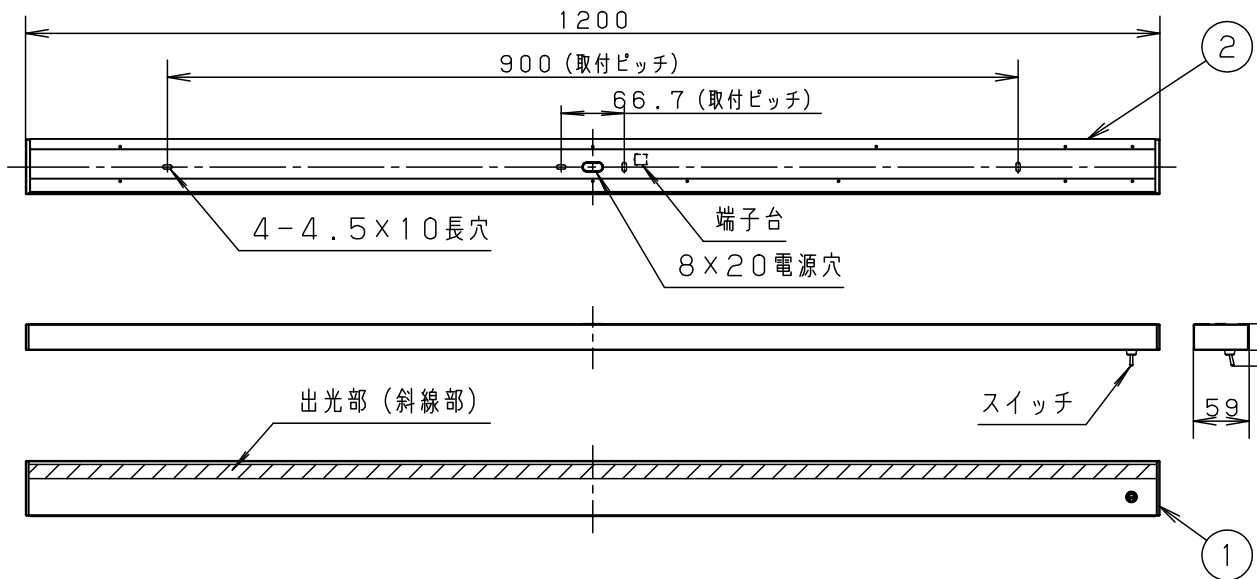

<施工上のご注意>

- 必ず木ネジ4点で固定してください。

<取付位置のご注意>

下図の寸法を確保してください。取り付け、取り外しに必要な寸法です。

• 電源内蔵型

入力電流	0.23A	消費電力	23W					
LED	温白色 (3500K Ra83)	5				品番		
		4				LGB52213KLE1		
器具質量	1.6kg	3						
特記事項		2	取付板	アルミ押出材	ホワイト	菌田	村中	
		1	発光部	ポリカーボネート	不透光部：ホワイト 出光部：乳白			
		部番	部品名	材質・素材厚	備考	パナソニック株式会社		