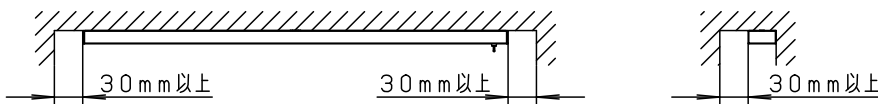

#### <取付位置のご注意>

下図の寸法を確保してください。取り付け、取り外しに必要な寸法です。

• 電源内蔵型

入力電流	0.23A	消費電力	23W					
LED	昼白色 (5000K Ra83)	5				品番		
		4				LGB52218KLE1		
器具質量	1.6kg	3						
特記事項		2	取付板	アルミ押出材	ホワイト	菌田	村中	
		1	発光部	ポリカーボネート	不透過部：ホワイト 出光部：乳白			
		部番	部品名	材質・素材厚	備考	パナソニック株式会社		