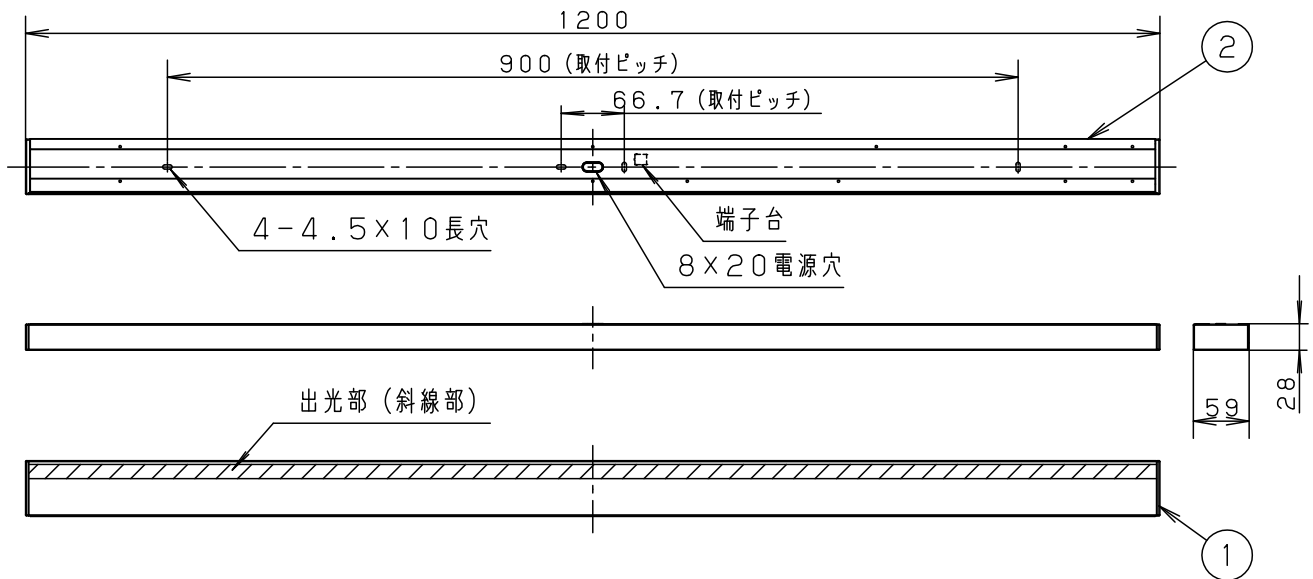

#### <取付位置のご注意>

下図の寸法を確保してください。取り付け、取り外しに必要な寸法です。

• 電源内蔵型

入力電流	0.23A	消費電力	23W					
LED	昼白色 (5000K Ra83)	5				品番		
		4				LGB52218KLE1		
器具質量	1.6kg	3						
特記事項		2	取付板	アルミ押出材	ホワイト	菌田	村中	
		1	発光部	ポリカーボネート	不透過部：ホワイト 出光部：乳白			
		部番	部品名	材質・素材厚	備考	パナソニック株式会社		