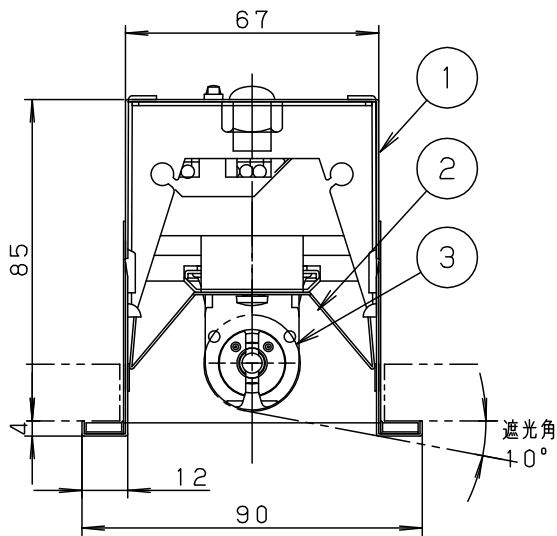

器具は、断熱材・防音材・造営材等と下図のような空間を設けて施工してください。

断面詳細図

埋込寸法：70×1210

ホワイト マンセル 1.0G9.6/0.1

| | | | | | | | |
|-------|-------|--------|------|----------------|-----------|-------------------------------------------------------------------------------------------------------------------------------|-----------|
| 適合ランプ | FHF63 | 5 | | | | 品名 | FSA61060A |
| W・数 | 63×1 | 4 | 安定器 | | | | |
| 器具質量 | 2.8kg | 3 | ソケット | ポリプロピレンテレフタレート | NZ0132 | | |
| 特記事項 | | 2 | 反射板 | 鋼板 (t0.6) | 高反射白色粉体塗装 | <div style="border: 1px solid black; padding: 2px;"> 生産終了品 本器具は製造できません </div> | |
| | | 1 | 本体 | 鋼板 (t0.6) | 高反射白色粉体塗装 | | |
| 部番 | 部品名 | 材質・素材厚 | 備考 | パナソニック株式会社 | | | |

単位：mm 第三角法 (JIS A-4)

FSA61060A-K8