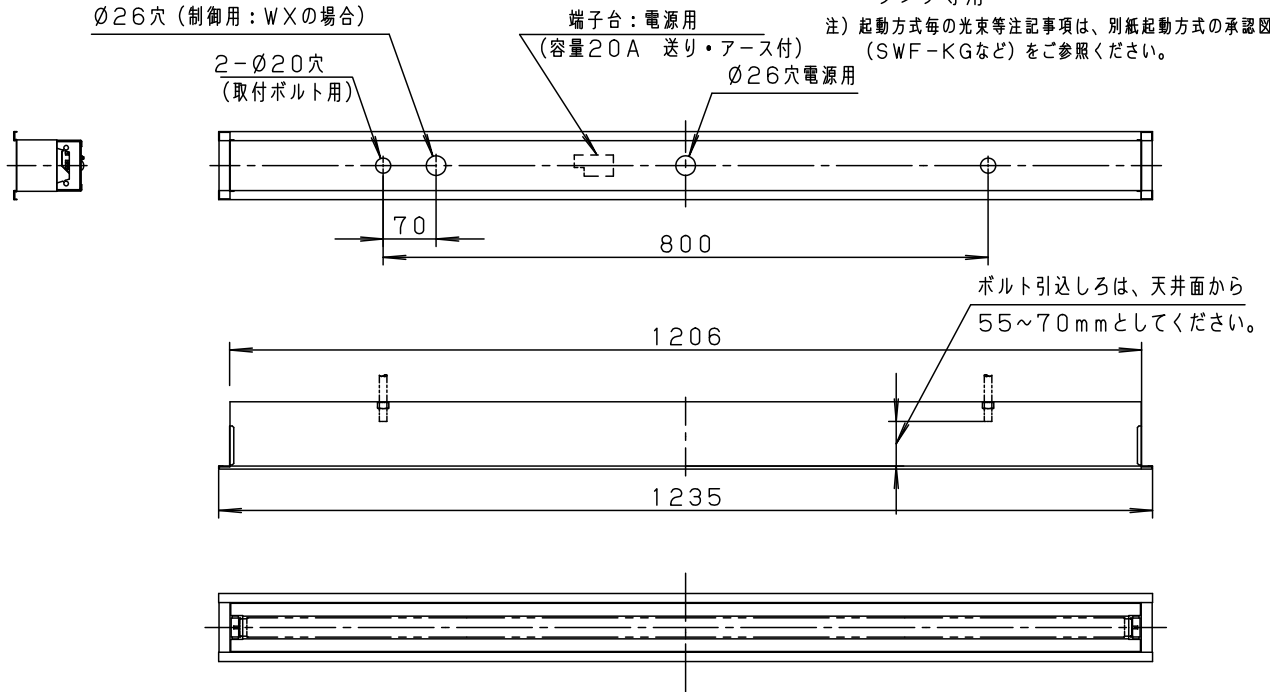

⚠ 注意：商品には寿命があります。詳細はCLX2021BAをご参照ください。

グリーン購入法適合 SWF

| | |
|---------|----------|
| 起動方式 | 定格光束 |
| SWF, WX | 6560lm/本 |

ランプ専用

注) 起動方式毎の光束等注記事項は、別紙起動方式の承認図 (SWF-KGなど) をご参照ください。

この器具は環境配慮型照明器具です。器具内電線にはエコ電線、本体などの構造部品にはクロムフリー鋼板を採用しています。

器具は、断熱材・防音材・造営材等と下図のような空間を設けて施工してください。

断面詳細図

埋込寸法：70×1210

ホワイト マンセル 1.0G9.6/0.1

| | | | | | | | |
|-------|-------|--------|------|----------------|-----------|-------------------------------------------------------------------------------------------------------------------------------|-----------|
| 適合ランプ | FHF63 | 5 | | | | 品名 | FSA61060A |
| W・数 | 63×1 | 4 | 安定器 | | | | |
| 器具質量 | 2.8kg | 3 | ソケット | ポリプロピレンテレフタレート | NZ0132 | | |
| 特記事項 | | 2 | 反射板 | 鋼板 (t0.6) | 高反射白色粉体塗装 | <div style="border: 1px solid black; padding: 2px;"> 生産終了品 本器具は製造できません </div> | |
| | | 1 | 本体 | 鋼板 (t0.6) | 高反射白色粉体塗装 | | |
| 部番 | 部品名 | 材質・素材厚 | 備考 | パナソニック株式会社 | | | |

単位：mm 第三角法 (JIS A-4)

FSA61060A-K8