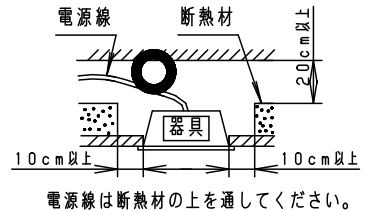

⚠ 注意：商品には寿命があります。詳細はCLX2021BAをご参照ください。

グリーン購入法適合 SWF

| | |
|---------|----------|
| 起動方式 | 定格光束 |
| SWF, WX | 6560lm/本 |

ランプ専用

注) 起動方式毎の光束等注記事項は、別紙起動方式の承認図 (SWF-KGなど) をご参照ください。

この器具は環境配慮型照明器具です。器具内電線にはエコ電線、本体などの構造部品にはクロムフリー鋼板を採用しています。

器具は、断熱材・防音材・造営材等と下図のような空間を設けて施工してください。

断面詳細図

埋込寸法：70×1210

ホワイト マンセル 1.0G9.6/0.1

| | | | | | | | |
|-------|-------|--------|------|----------------|-----------|-------------------------------------------------------------------------------------------------------------------------------|-----------|
| 適合ランプ | FHF63 | 5 | | | | 品名 | FSA61060A |
| W・数 | 63×1 | 4 | 安定器 | | | | |
| 器具質量 | 2.8kg | 3 | ソケット | ポリプロピレンテレフタレート | NZ0132 | | |
| 特記事項 | | 2 | 反射板 | 鋼板 (t0.6) | 高反射白色粉体塗装 | <div style="border: 1px solid black; padding: 2px;"> 生産終了品 本器具は製造できません </div> | |
| | | 1 | 本体 | 鋼板 (t0.6) | 高反射白色粉体塗装 | | |
| 部番 | 部品名 | 材質・素材厚 | 備考 | パナソニック株式会社 | | | |