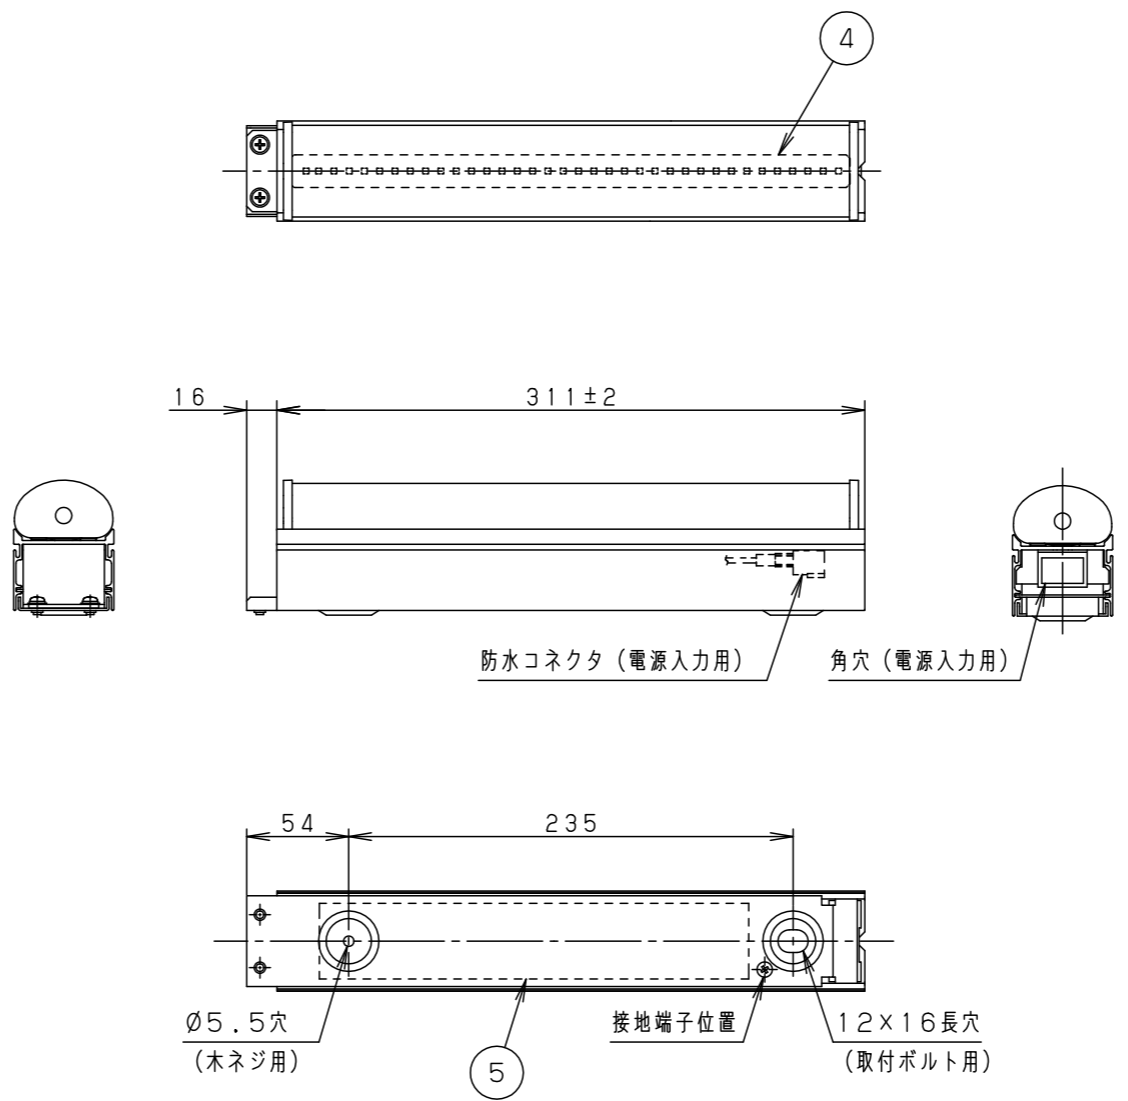

＜組み合わせ可能調光器と接続台数＞

	品番	1回路あたり	
		最大接続台数(台)	最大接続全長(m)
ライトマネージャーF×	NQ28861+NQL10101	—	1.1
	NQ28841+NQL10101		
リビングライコン	NQ28752WK・SK NQ28732WK・SK NQ28751WK・SK NQ28750W・S	—	5.5

＜施工上のご注意＞

- ほたるスイッチと接続する場合は器具1台につきスイッチ3個まででご利用ください。4個以上のほたるスイッチと接続すると、スイッチを切にしても器具が消灯しないことがあります。
- ライトコントロールの最大負荷容量まででご利用ください。
- ライトコントロールとの結線方法および注意事項はライトコントロールの承認図などをご確認ください。
- この器具からの送り配線及び器具内の送り配線できません。
- 施工時、壁面から20mm以上必要です。

部番	部品名	材質・素材厚	備考
1	本体	アルミ押出材	オフブラックアクリル塗装
2	取付台	鋼板(t1.2) Zn-Al系合金メッキ	
3	カバー	アクリル樹脂	乳白
4	LEDユニット		
5	電源ユニット		
6			
7			

LED : 電球色 (2700K Ra83)

器具質量 : 1.1kg

オフブラック マンセル N1.5

特記事項 :