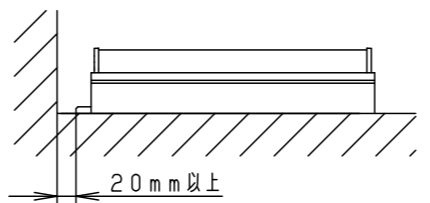

＜組み合わせ可能調光器と接続台数＞

	品番	1回路あたり	
		最大接続台数(台)	最大接続全長(m)
ライトマネージャーF×	NQ28861+NQL10101	—	1.1
	NQ28841+NQL10101		
リビングライコン	NQ28752WK・SK NQ28732WK・SK NQ28751WK・SK NQ28750W・S	—	5.5

＜施工上のご注意＞

- ほたるスイッチと接続する場合は器具1台につきスイッチ3個まででご利用ください。4個以上のほたるスイッチと接続すると、スイッチを切にしても器具が消灯しないことがあります。
- ライトコントロールの最大負荷容量まででご利用ください。
- ライトコントロールとの結線方法および注意事項はライトコントロールの承認図などをご確認ください。
- この器具からの送り配線及び器具内の送り配線できません。
- 施工時、壁面から20mm以上必要です。