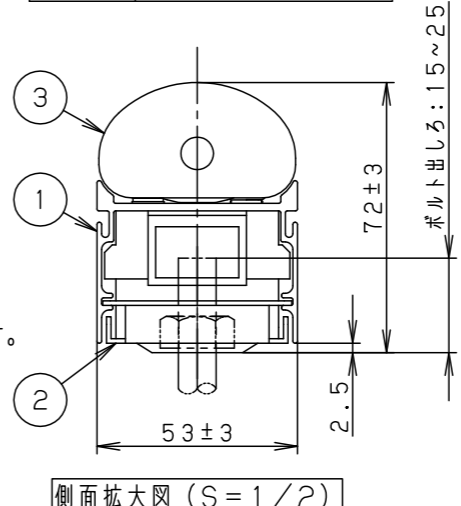

＜組み合わせ可能調光器と接続台数＞

	品番	1回路あたり	
		最大接続台数(台)	最大接続全長(m)
ライトマネージャーF×	NQ28861+NQL10101	—	1.1
	NQ28841+NQL10101		
リビングライコン	NQ28752WK・SK NQ28732WK・SK NQ28751WK・SK NQ28750W・S	—	5.5

＜施工上のご注意＞

- ほたるスイッチと接続する場合は器具1台につきスイッチ3個まででご利用ください。4個以上のほたるスイッチと接続すると、スイッチを切にしても器具が消灯しないことがあります。
- ライトコントロールの最大負荷容量まででご利用ください。
- ライトコントロールとの結線方法および注意事項はライトコントロールの承認図などをご確認ください。
- この器具からの送り配線及び器具内の送り配線できません。
- 施工時、壁面から20mm以上必要です。

- 取付場所により連結時、本体に隙間や段差が発生する恐れがあります。
- 連結時には光源間に隙間や段差があります。
- 電源は屋内分電盤から供給してください。落雷による破損の原因となります。

適合部品			
電源ケーブル	NNY28504	角度調整金具	YYY29903
中継ケーブル	NNY28505	遮光板	YYY29930

定格電圧	AC100V
周波数	50Hz/60Hz共用
入力電流	0.09A
消費電力	8.3W
器具光束	300lm