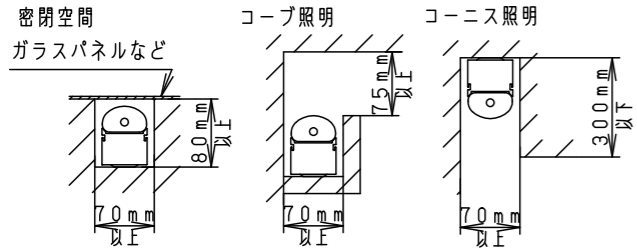

⚠ 注意：商品には寿命があります。詳細はCLX2021JAをご参照ください。

安全に関するご注意

- この器具は一般屋外用（防雨型）器具です。ただし、次の場所では使用しないでください。落下・感電・火災の原因となります。
  - 建物の屋上・山稜・橋梁などの風の強い場所
  - 業務用浴室やサウナなどの常時高温・高湿度になる場所
  - 温泉地など腐食性ガスが発生する場所
  - 沿岸地帯など潮風による塩害を受ける場所
  - 屋内プールなどの塩素雰囲気さらされる場所
  - 器具上部に積雪する場所
  - 振動の強い場所
  - 大雨等で冠水する場所
- 起動方式L日対応以外のライトコントローラ・遅れスイッチ・リモコンアダプタと組み合わせて使用しないでください。過熱による火災の原因となります。
- LEDを直視しないでください。目の痛みの原因となることがあります。
- 周囲温度は-5~35℃で使用してください。又、施工時の一時的な点灯確認以外は日中点灯はしないでください。不点や発火の原因となります。
- 壁面（縦・横向き）・天井面・据置取付専用です。器具取付の際は、下図のように空間を設けてください。また、溝に取り付ける場合は、溝幅を70mm以上確保してください。異常温度上昇によるLEDの早期不点・火災の原因となります。

- 草や木等で器具が覆われるような場所では使用しないでください。火災の原因となります。
- 人に踏まれるなど過剰な力が加わる恐れがある場所には取付けしないでください。火災・感電・落下の原因となります。
- 木ネジ取付について、補強のない場所（ベニヤ板や石膏ボード等）には取付けないでください。落下の原因となります。

＜使用上のご注意＞

- 器具が点検・交換できない場所には設置しないでください。点検できる設置場所（納め方）であること、高所設置時の点検設備（ゴンドラなど）があることを確認した上で、設置計画をしてください。
- 照射面が近い時や白い対象物を照射する場合、色ムラが気になる場合があります。予めご了承ください。
- LEDにはバラツキがある為、LEDユニット内のLED個々及び同一品番で発光色、明るさが異なる場合があります。予めご了承ください。
- 起動方式L日対応の当社ライトコントロールと組み合わせて1~100%調光ができます。
- 取付台の切断端面に初期赤錆が発生しますが、耐食性に問題ありません。詳しくは別紙承認図「Zn-Al系合金メッキの特性について」（図番T4AA20120-K*）をご確認ください。
- 電源電圧が周期的に変動した場合に、LEDがちらつく場合があります。
- 調光状態で素早い電源ON/OFFを行なうと、点灯の瞬間LEDが一瞬強く光ることがあります。

＜組み合わせ可能調光器と接続台数＞

	品番	1回路あたり	
		最大接続台数(台)	最大接続全長(m)
ライトマネージャーF×	NQ28861+NQL10101	—	1.1
	NQ28841+NQL10101		
リビングライコン	NQ28752WK・SK NQ28732WK・SK NQ28751WK・SK NQ28750W・S	—	5.5