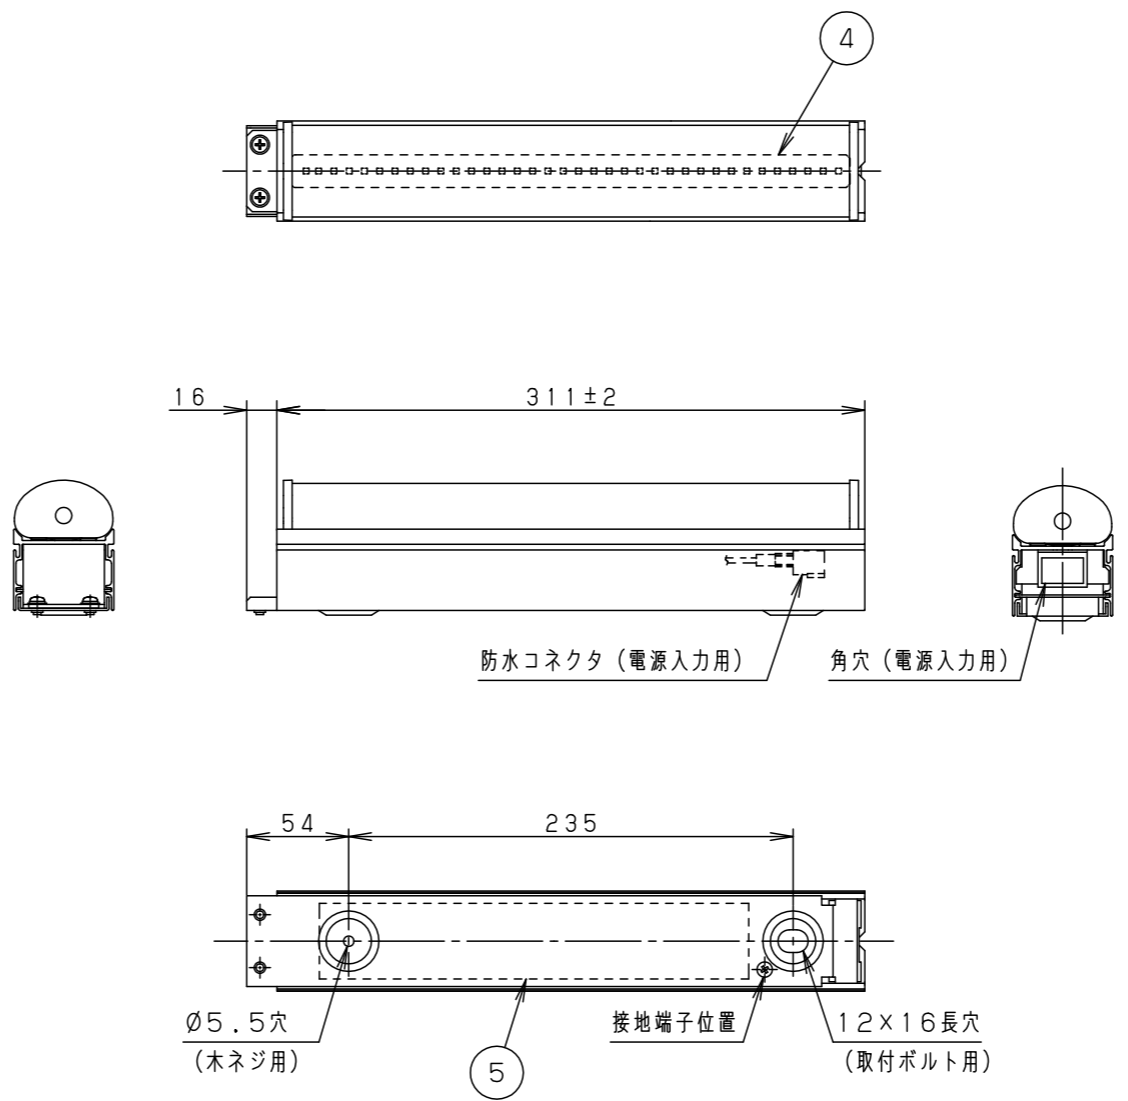

＜組み合わせ可能調光器と接続台数＞

	品番	1回路あたり	
		最大接続台数(台)	最大接続全長(m)
ライトマネージャーF×	NQ28861+NQL10101	—	1.1
	NQ28841+NQL10101		
リビングライコン	NQ28752WK・SK NQ28732WK・SK NQ28751WK・SK NQ28750W・S	—	5.5

＜施工上のご注意＞

- ほたるスイッチと接続する場合は器具1台につきスイッチ3個まででご利用ください。4個以上のほたるスイッチと接続すると、スイッチを切にしても器具が消灯しないことがあります。
- ライトコントロールの最大負荷容量まででご利用ください。
- ライトコントロールとの結線方法および注意事項はライトコントロールの承認図などをご確認ください。
- この器具からの送り配線及び器具内の送り配線できません。
- 施工時、壁面から20mm以上必要です。

図番 : YYY23063-K3

尺度 : 1/4

作成 河野大森

パナソニック株式会社