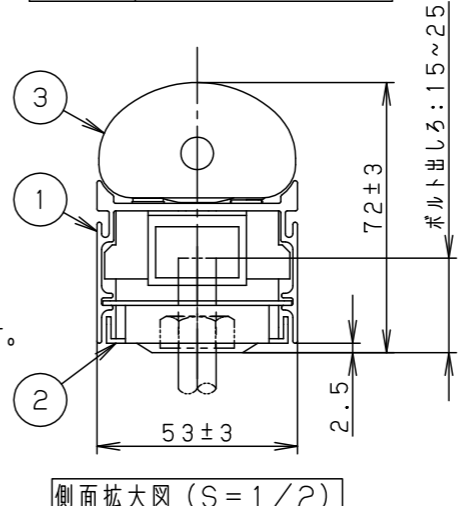

＜組み合わせ可能調光器と接続台数＞

	品番	1回路あたり	
		最大接続台数(台)	最大接続全長(m)
ライトマネージャーF×	NQ28861+NQL10101	—	1.1
	NQ28841+NQL10101		
リビングライコン	NQ28752WK・SK NQ28732WK・SK NQ28751WK・SK NQ28750W・S	—	5.5

＜施工上のご注意＞

- ほたるスイッチと接続する場合は器具1台につきスイッチ3個まででご利用ください。4個以上のほたるスイッチと接続すると、スイッチを切にしても器具が消灯しないことがあります。
- ライトコントロールの最大負荷容量まででご利用ください。
- ライトコントロールとの結線方法および注意事項はライトコントロールの承認図などをご確認ください。
- この器具からの送り配線及び器具内の送り配線できません。
- 施工時、壁面から20mm以上必要です。

- 取付場所により連結時、本体に隙間や段差が発生する恐れがあります。
- 連結時には光源間に隙間や段差があります。
- 電源は屋内分電盤から供給してください。落雷による破損の原因となります。

適合部品			
電源ケーブル	NNY28504	角度調整金具	YYY29903
中継ケーブル	NNY28505	遮光板	YYY29930

定格電圧	AC100V
周波数	50Hz/60Hz共用
入力電流	0.09A
消費電力	8.3W
器具光束	330lm

図番 : YYY23063-K3

尺度 : 1/4

作成 河野大森

パナソニック株式会社