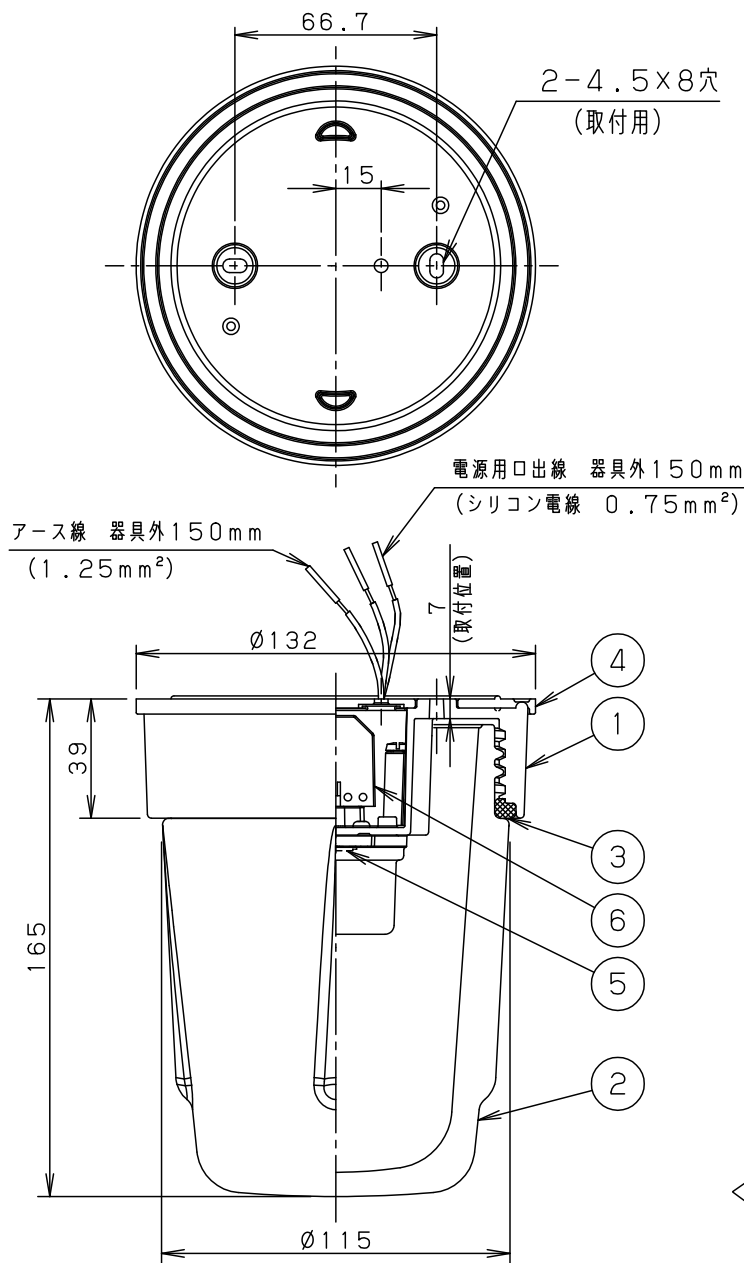

⚠ 注意：商品には寿命があります。詳細はCLX2021JAをご参照ください。