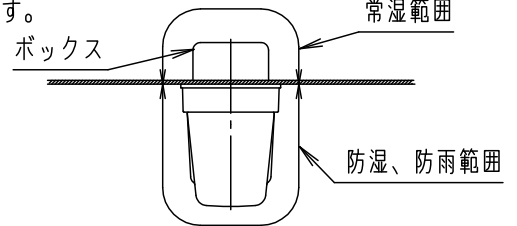

- 器具取付面に凹凸がある場合は、必ずパッキンとのスキマを防水シール材で埋めてください。指定外の取付は絶縁不良による感電の原因となります。

- 調光器と組み合わせて使用しないでください。火災の原因となります。
- LEDを直視しないでください。目の痛みの原因となることがあります。

<施工上のご注意>

- ボックス取付専用（取付ピッチ66.7mm専用）器具です。ボックス内で結線してください。指定以外の取付は絶縁不良による感電の原因となります。
- 電源用配線は、けい素ゴム絶縁絶縁ガラス編組電線やフッ素樹脂絶縁電線と同等以上の耐熱電線をご使用ください。火災、感電の原因となります。
- グローブの取付方法は、ネジ込み方式です。