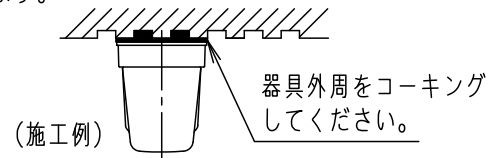

- 調光器と組み合わせて使用しないでください。火災の原因となります。
- LEDを直視しないでください。目の痛みの原因となることがあります。

<施工上のご注意>

- ボックス取付専用（取付ピッチ66.7mm専用）器具です。ボックス内で結線してください。指定以外の取付は絶縁不良による感電の原因となります。
- 電源用配線は、けい素ゴム絶縁絶縁ガラス編組電線やフッ素樹脂絶縁電線と同等以上の耐熱電線をご使用ください。火災、感電の原因となります。
- グローブの取付方法は、ネジ込み方式です。

定格電圧	入力電流	消費電力					
100V	0.12A	6.0W	6	電源ユニット			品番
器具光束	325lm		5	LED			
LED	電球色(2700K Ra83)		4	本体パッキン	シリコンゴム	ブラック	NNN51151S
器具質量	1.7kg		3	グローブパッキン	シリコンゴム	ホワイト	
特記事項			2	グローブ	硬質ガラス	内面サンドブラスト	鶴 芝 田 内
			1	本体	アルミダイカスト	シルバーメタリック アクリル塗装	
			部番	部品名	材質・素材厚	備考	パナソニック株式会社