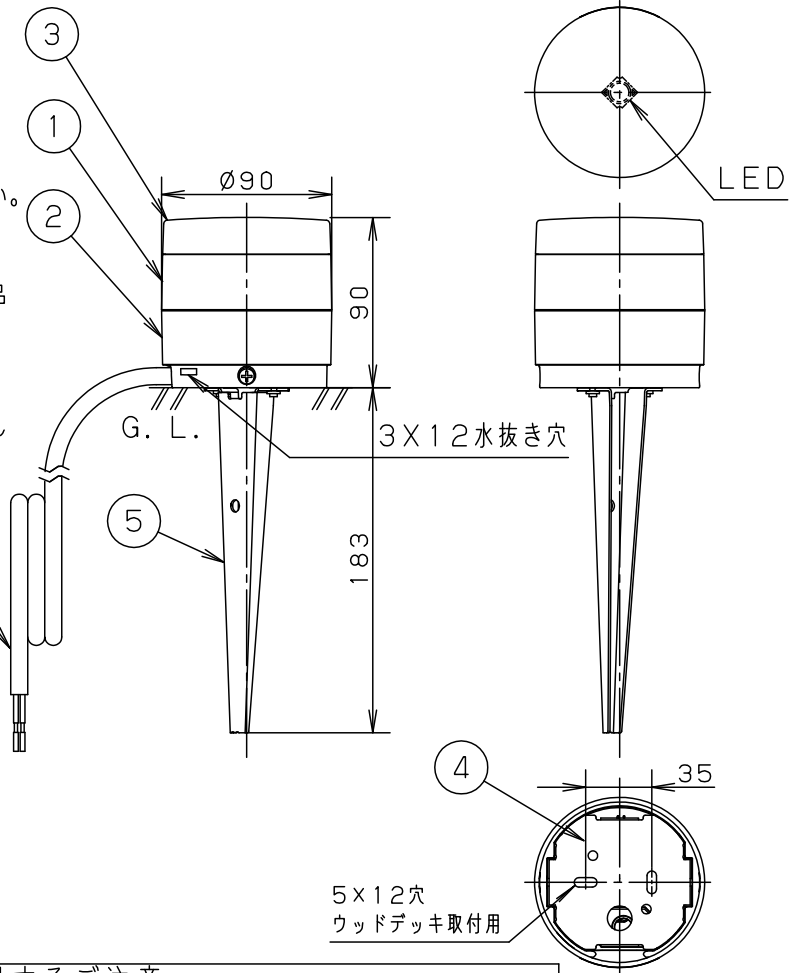

⚠ 注意：商品には寿命があります。詳細はCLX2021AAをご参照ください。

<使用上のご注意>

- ・はたるスイッチと接続する場合は器具1台につき、スイッチ3個までで、ご使用ください。(4個以上のはたるスイッチと接続すると、スイッチを切にしても器具が消灯しないことがあります。)
- ・器具に直射日光が当たる状態で点灯させないでください。温度上昇によるランプの短寿命や一時的な明るさ低下、不点灯の原因となります。
- ・LEDにはバラツキがあるため、同一品番商品でも商品ごとに発光色・明るさが異なる場合があります。
- ・海岸隣接地帯では、塩害により短期間で錆が発生するおそれがあります。
- ・ウッドデッキへの取り付けは、本体からスパイクを外し木ネジで必ず固定してください。土壌など木ネジ固定できない場所では使用できません。

耐熱ビニルキャブタイヤケーブル
(0.75mm²×2芯
・外径φ9・器具外約5m)

- ・電源ユニット内蔵型
- ・二重絶縁型
- ・密閉型

⚠ 安全に関するご注意

- ・防雨型器具です。
- ・据置き取付専用器具です。指定方向以外には取付けないでください。落下、感電、火災の原因となります。
- ・調光器と組み合わせて使用しないでください。火災の原因となります。
- ・LEDを直視しないでください。目の痛みの原因となることがあります。
- ・次のような場所では使用しないでください。火災・感電の原因となります。
- ・くぼ地等の水のたまる場所
- ・土壌のやわらかな場所
- ・コンクリートで固める場所
- ・埋め込む

- ・スティックが最後まで差し込めない場所

- ・浴室などの湿気が多い場所

- ・傾斜した場所

- ・草、木などが成長して器具がおおわれたり、落ち葉がたまるような場所

スパイク取外し状態

本図面は2枚1組です

1/2

入力電流	0.1A	消費電力	4.3W	6				
LED	電球色(2700K 高演色Ra95) 明るさ:白熱電球40形1灯器具相当	5	スパイク	ステンレス鋼板(+1.5) (SUS304)				品番 防雨型 LGW45940LE1
		4	取付板	ステンレス鋼板(+1.5) (SUS304)				
器具質量	1.3kg	3	カバー	アクリル(透明)	内面乳白塗装			
特記事項		2	下本体	アルミダイカスト	オフブラック レザーステンアクリル塗装	菌	奥代	パナソニック株式会社
		1	本体	アルミダイカスト	オフブラック レザーステンアクリル塗装			
		部番	部品名	材質・素材厚	備考			

⚠ 注意：商品には寿命があります。詳細はCLX2021AAをご参照ください。

下からキャプタイヤケーブルを配線する場合

注意

- 必ず適合接続ボックス内で結線してください。
- 適合接続ボックスは、地面より300mm以上あけて取り付けてください。
- キャプタイヤケーブルは、付属のケーブルグラウンド (FGA26S-10B) で接続ボックスに固定してください。
- キャプタイヤケーブルは、傷ついたり、熱器具に近付いたり、無理に曲げたり、ねじったり、引っ張ったり、束ねたり、ステーブルなどで固定したり、地中等に埋めないでください。
- ウッドデッキの下からキャプタイヤケーブルを配線する場合は、付属のプッシング (TB-9513) を取付板にはめ込み、プッシングを介して床面に開けたφ13の穴またはデッキのすき間からケーブルを引き出してください。ケーブルが破損すると、火災・感電の原因となります。