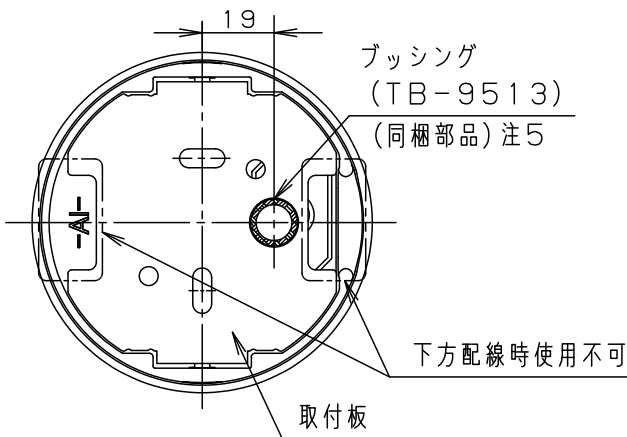

⚠ 注意：商品には寿命があります。詳細はCLX2021AAをご参照ください。

下からキャプタイヤケーブルを配線する場合

注意

1. 必ず適合接続ボックス内で結線してください。
2. 適合接続ボックスは、地面より300mm以上あけて取り付けてください。
3. キャプタイヤケーブルは、付属のケーブルグラウンド (FGA26S-10B) で接続ボックスに固定してください。
4. キャプタイヤケーブルは、傷ついたり、熱器具に近付いたり、無理に曲げたり、ねじったり、引っ張ったり、束ねたり、ステーブルなどで固定したり、地中等に埋めないでください。
5. ウッドデッキの下からキャプタイヤケーブルを配線する場合は、付属のプッシング (TB-9513) を取付板にはめ込み、プッシングを介して床面に開けたφ13の穴またはデッキのすき間からケーブルを引き出してください。ケーブルが破損すると、火災・感電の原因となります。

適合接続ボックス	
パナソニック	WJ4611S/Q/W/B
	WJ4613S/Q/W/B
日動電工	40B4APG/J/WHW
	40B5APG/J/WHW
	40BL4APG/J/WHW
	40BL5APG/J/WHW
未来工業	PVK-AN (J/M)
	PVK-BN (J/M)
	PVK-ALN (J/M) ※
	PVK-BLN (J/M) ※
	PVK-AFN (J/M) ※
	PVK-BFN (J/M) ※
	PVK-ALFN (J/M) ※
PVK-BLN (J/M) ※	

※印：ノックアウトの穴ピッチが狭いため、3連部の真中は使用できません。

本図面は2枚1組です 2/2

品番	
使用説明書	
LGW45940LE1	
蘭田	奥代
パナソニック株式会社