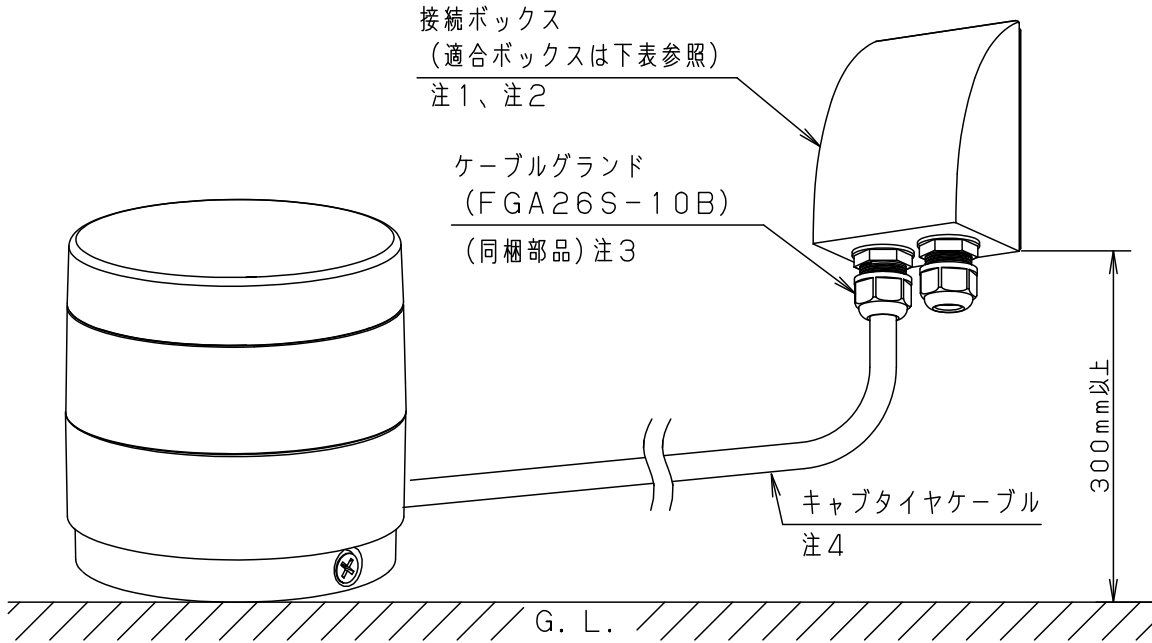

⚠ 注意：商品には寿命があります。詳細はCLX2021AAをご参照ください。

下からキャプタイヤケーブルを配線する場合

注意

1. 必ず適合接続ボックス内で結線してください。
2. 適合接続ボックスは、地面より300mm以上あけて取り付けてください。
3. キャプタイヤケーブルは、付属のケーブルグラウンド (FGA26S-10B) で接続ボックスに固定してください。
4. キャプタイヤケーブルは、傷ついたり、熱器具に近付いたり、無理に曲げたり、ねじったり、引っ張ったり、束ねたり、ステーブルなどで固定したり、地中等に埋めないでください。
5. ウッドデッキの下からキャプタイヤケーブルを配線する場合は、付属のプッシング (TB-9513) を取付板にはめ込み、プッシングを介して床面に開けたφ13の穴またはデッキのすき間からケーブルを引き出してください。ケーブルが破損すると、火災・感電の原因となります。

適合接続ボックス	
パナソニック	WJ4611S/Q/W/B
	WJ4613S/Q/W/B
日動電工	40B4APG/J/WHW
	40B5APG/J/WHW
	40BL4APG/J/WHW
	40BL5APG/J/WHW
未来工業	PVK-AN (J/M)
	PVK-BN (J/M)
	PVK-ALN (J/M) ※
	PVK-BLN (J/M) ※
	PVK-AFN (J/M) ※
	PVK-BFN (J/M) ※
	PVK-ALFN (J/M) ※
PVK-BLN (J/M) ※	

※印：ノックアウトの穴ピッチが狭いため、3連部の真中は使用できません。

本図面は2枚1組です 2/2

品番	
使用説明書	
LGW45940LE1	
蘭田	奥代
パナソニック株式会社