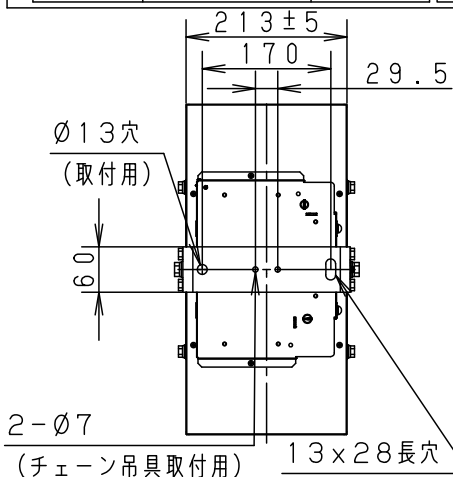

適合オプション品番	
下面ガード	NNY28610
拡散パネル付 下面ガード	NNY28611
側面ガード	NNY28613
チェーン吊具	NNY28623K

取付ボルト設置図

[使用上のご注意]

- LEDにはバラツキがあるため、LEDユニット内のLEDの個々及び同一品番・シリーズ品番で発光色、明るさが異なる場合があります。あらかじめご了承ください。
- 周囲温度は、-20~40℃でご使用ください。一時的に50℃まで上昇する場所でも使用は可能ですが、継続使用されますと部品劣化による短寿命や光束低下の原因となりますので、ご注意ください。50℃以上では使用できませんのでご了承ください。
- 当社調光器と組み合わせて約10~85%の調光ができます。調光器との組み合わせについては、別紙NNY20612-KG*を参照ください。
- チェーン吊具 (NNY28623K) の長さ加工をする場合、同時に灯具の落下防止ワイヤー加工が必要です。器具の加工図面にて手配してください。

速結端子台 (送り付) 3P
容量20A以下
適合電線 (Ø1.6、Ø2)

調光信号用端子台
(送り可能)

0°~30°までの傾斜
天井に取付可能です。

光源寿命	60,000h
器具光束	42,400lm

・初期光束補正機能付 (85%)

定格

定格電圧	AC200V	AC242V
入力電流	1.62A	1.34A
消費電力	320W	318W
周波数	50Hz/60Hz共用	

8	電源ユニット		1個
7	レンズ	アクリル樹脂	
6	LEDユニット		2個
5	カバー	鋼板 (t0.6)	グレー ポリエステル粉体塗装
4	取付板	鋼板 (t0.6)	グレー ポリエステル粉体塗装
3	パネル	ポリカーボネート (t3.0)	透明
2	アーム	鋼板 (t3.2)	グレー ポリエステル粉体塗装
1	本体	アルミ	アルマイト仕上げ
部番	部品名	材質・素材厚	備考