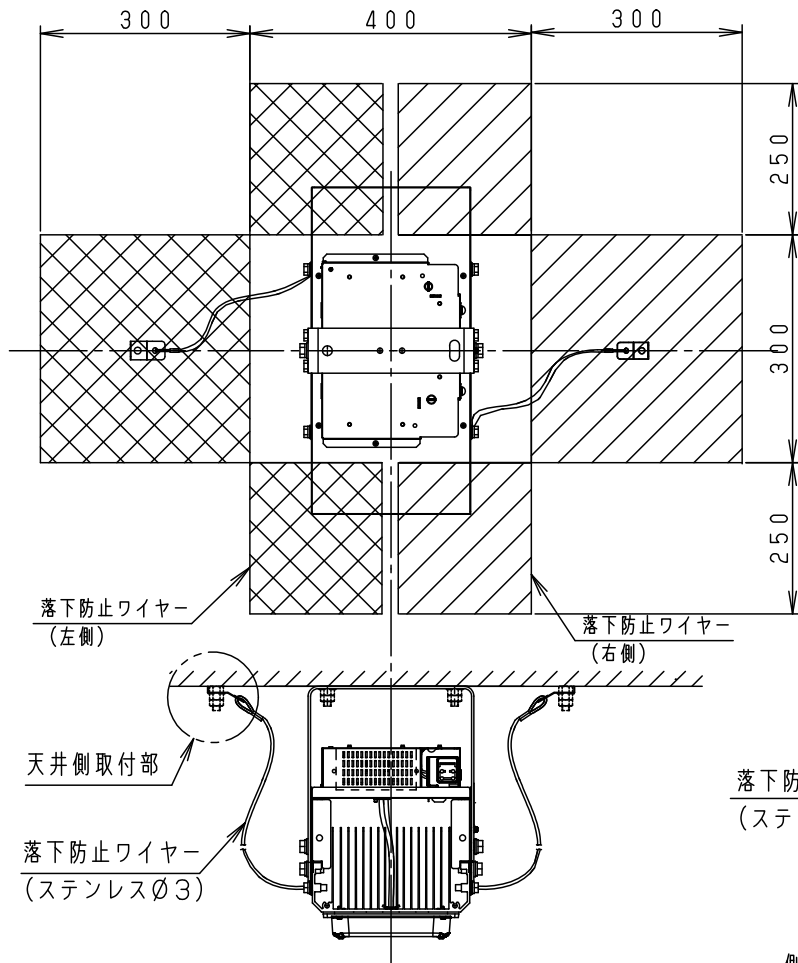

〔落下防止ワイヤーの取付〕

落下防止ワイヤーは2本とも確実に取り付けてください。

落下防止ワイヤー取付位置

図示の範囲内で取付ボルトを取り付けてください。

落下防止ワイヤー（ステンレスφ3）2本

側面ガードと組み合わせる場合

天井側取付部

位置決めナット2個（別途）を使用して取付位置を調整してください。