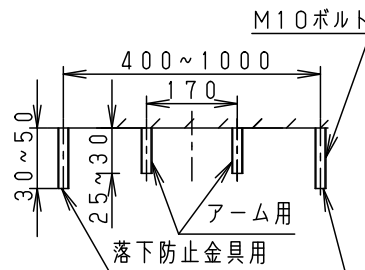

⚠ 注意：商品には寿命があります。詳細はCLX2021YAをご参照ください。

グリーン購入法適合

⚠ 安全に関するご注意

- 一般屋内用器具です。直接雨・風の当たる場所や湿気のある場所、振動や衝撃の多い場所、粉じんや腐食性ガスの発生する場所等では使用しないでください。絶縁不良による感電、落下の原因となります。
- 器具直下は高温になりますので、照射面との距離は50cm以上離してください。火災の原因となります。
- この器具は天井面取付器具です。壁面横向き取付・補強のない天井面への取付据え置き取付はしないでください。落下・感電・火災の原因となります。
- 掘り込まれた狭い場所、筒で覆われた場所には取付けしないでください。高温による短寿命の原因となります。
- ボールが直接当たる環境では、必ず下面ガードと側面ガードを組合わせて使用してください。落下の原因となります。

適合オプション品番	
下面ガード	NNY28610
拡散パネル付 下面ガード	NNY28611
側面ガード	NNY28613
チェーン吊具	NNY28623K

取付ボルト設置図

[使用上のご注意]

- LEDにはバラツキがあるため、LEDユニット内のLEDの個々及び同一品番・シリーズ品番で発光色、明るさが異なる場合があります。あらかじめご了承ください。
- 周囲温度は、-20~40℃でご使用ください。一時的に50℃まで上昇する場所でも使用は可能ですが、継続使用されますと部品劣化による短寿命や光束低下の原因となりますので、ご注意ください。50℃以上では使用できませんのでご了承ください。
- 当社調光器と組み合わせて約10~85%の調光ができます。調光器との組み合わせについては、別紙NNY20612-KG*を参照ください。
- チェーン吊具 (NNY28623K) の長さ加工をする場合、同時に灯具の落下防止ワイヤー加工が必要です。器具の加工図面にて手配してください。

速結端子台 (送り付) 3P
容量20A以下
適合電線 (Ø1.6、Ø2)

調光信号用端子台
(送り可能)

0°~30°までの傾斜
天井に取付可能です。

光源寿命	60,000h
器具光束	42,400lm

・初期光束補正機能付 (85%)

定格

定格電圧	AC200V	AC242V
入力電流	1.62A	1.34A
消費電力	320W	318W
周波数	50Hz/60Hz共用	

8	電源ユニット		1個
7	レンズ	アクリル樹脂	
6	LEDユニット		2個
5	カバー	鋼板 (t0.6)	グレー ポリエステル粉体塗装
4	取付板	鋼板 (t0.6)	グレー ポリエステル粉体塗装
3	パネル	ポリカーボネート (t3.0)	透明
2	アーム	鋼板 (t3.2)	グレー ポリエステル粉体塗装
1	本体	アルミ	アルマイト仕上げ
部番	部品名	材質・素材厚	備考