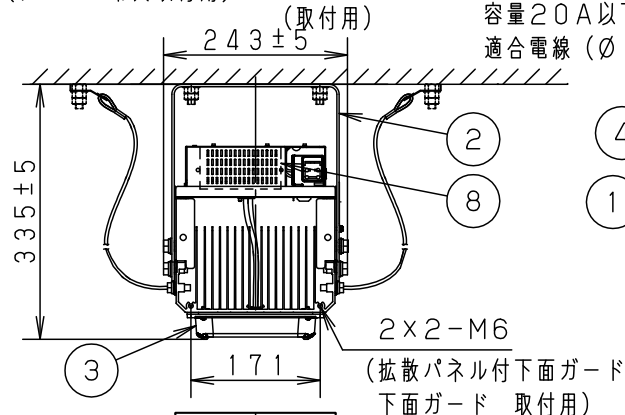

適合オプション品番	
下面ガード	NNY28610
拡散パネル付 下面ガード	NNY28611
側面ガード	NNY28613
チェーン吊具	NNY28623K

取付ボルト設置図

[使用上のご注意]

- LEDにはバラツキがあるため、LEDユニット内のLEDの個々及び同一品番・シリーズ品番で発光色、明るさが異なる場合があります。あらかじめご了承ください。
- 周囲温度は、-20~40℃でご使用ください。一時的に50℃まで上昇する場所でも使用は可能ですが、継続使用されますと部品劣化による短寿命や光束低下の原因となりますので、ご注意ください。50℃以上では使用できませんのでご了承ください。
- 当社調光器と組み合わせて約10~85%の調光ができます。調光器との組み合わせについては、別紙NNY20612-KG*を参照ください。
- チェーン吊具 (NNY28623K) の長さ加工をする場合、同時に灯具の落下防止ワイヤー加工が必要です。器具の加工図面にて手配してください。

速結端子台 (送り付) 3P
容量20A以下
適合電線 (Ø1.6、Ø2)

調光信号用端子台
(送り可能)

0°~30°までの傾斜
天井に取付可能です。

光源寿命	60,000h
器具光束	42,400lm

・初期光束補正機能付 (85%)

定格

定格電圧	AC200V	AC242V
入力電流	1.62A	1.34A
消費電力	320W	318W
周波数	50Hz/60Hz共用	

8	電源ユニット		1個
7	レンズ	アクリル樹脂	
6	LEDユニット		2個
5	カバー	鋼板 (t0.6)	グレー ポリエステル粉体塗装
4	取付板	鋼板 (t0.6)	グレー ポリエステル粉体塗装
3	パネル	ポリカーボネート (t3.0)	透明
2	アーム	鋼板 (t3.2)	グレー ポリエステル粉体塗装
1	本体	アルミ	アルマイト仕上げ
部番	部品名	材質・素材厚	備考