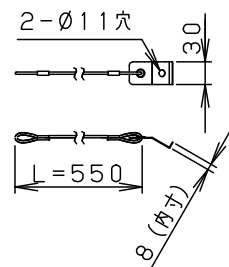

速結端子台 (送り付) 3P
容量20A以下
適合電線 (Ø1.6、Ø2)

調光信号用端子台
(送り可能)

0°~30°までの傾斜
天井に取付可能です。

光源寿命	60,000h
器具光束	42,400lm

・初期光束補正機能付 (85%)

定格

定格電圧	AC200V	AC242V
入力電流	1.62A	1.34A
消費電力	320W	318W
周波数	50Hz/60Hz共用	

8	電源ユニット		1個
7	レンズ	アクリル樹脂	
6	LEDユニット		2個
5	カバー	鋼板 (t0.6)	グレー ポリエステル粉体塗装
4	取付板	鋼板 (t0.6)	グレー ポリエステル粉体塗装
3	パネル	ポリカーボネート (t3.0)	透明
2	アーム	鋼板 (t3.2)	グレー ポリエステル粉体塗装
1	本体	アルミ	アルマイト仕上げ
部番	部品名	材質・素材厚	備考

品番 (高天井用照明)
屋内用
NNY20643LA2

生産終了品

本器具は製造できません

パナソニック株式会社

〔使用上のご注意〕

- 電源線はφ1.6、φ2.0（単線）をご使用ください。
- 直付けされる場合、指定サイズの取付ボルトを使用し、緩みのないようナットで確実に固定してください。
- 取付ボルトの取付面からの出ししろは、アーム取付用は25～30mm
落下防止ワイヤー取付用は30～50mmにしてください。

〔落下防止ワイヤーの取付〕

落下防止ワイヤーは2本とも確実に取り付けてください。

落下防止ワイヤー取付位置

図示の範囲内で取付ボルトを取り付けてください。

落下防止ワイヤー（ステンレスφ3）2本

側面ガードと組み合わせる場合

天井側取付部

位置決めナット2個（別途）を使用して取付位置を調整してください。