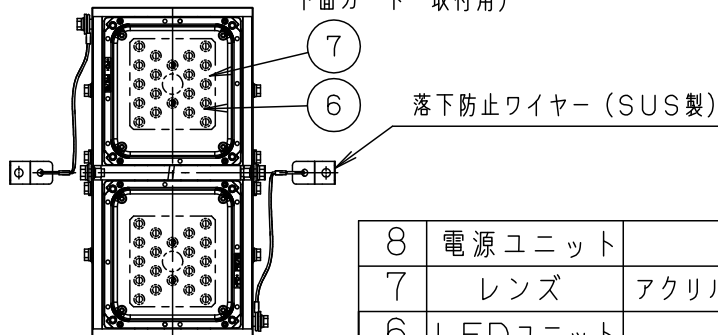

速結端子台 (送り付) 3P
容量20A以下
適合電線 (Ø1.6、Ø2)

調光信号用端子台
(送り可能)

0°~30°までの傾斜
天井に取付可能です。

光源寿命	60,000h
器具光束	42,400lm

・初期光束補正機能付 (85%)

定格

定格電圧	AC200V	AC242V
入力電流	1.62A	1.34A
消費電力	320W	318W
周波数	50Hz/60Hz共用	

8	電源ユニット		1個
7	レンズ	アクリル樹脂	
6	LEDユニット		2個
5	カバー	鋼板 (t0.6)	グレー ポリエステル粉体塗装
4	取付板	鋼板 (t0.6)	グレー ポリエステル粉体塗装
3	パネル	ポリカーボネート (t3.0)	透明
2	アーム	鋼板 (t3.2)	グレー ポリエステル粉体塗装
1	本体	アルミ	アルマイト仕上げ
部番	部品名	材質・素材厚	備考