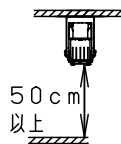

⚠ 注意：商品には寿命があります。詳細はCLX2021YAをご参照ください。

グリーン購入法適合

⚠ 安全に関するご注意

- 一般屋内用器具です。直接雨・風の当たる場所や湿気のある場所、振動や衝撃の多い場所、粉じんや腐食性ガスの発生する場所等では使用しないでください。絶縁不良による感電、落下の原因となります。
- 器具直下は高温になりますので、照射面との距離は50cm以上離してください。火災の原因となります。
- この器具は天井面取付器具です。壁面横向き取付・補強のない天井面への取付据え置き取付はしないでください。落下・感電・火災の原因となります。
- 掘り込まれた狭い場所、筒で覆われた場所には取付けしないでください。高温による短寿命の原因となります。
- ボールが直接当たる環境では、必ず下面ガードと側面ガードを組合わせて使用してください。落下の原因となります。