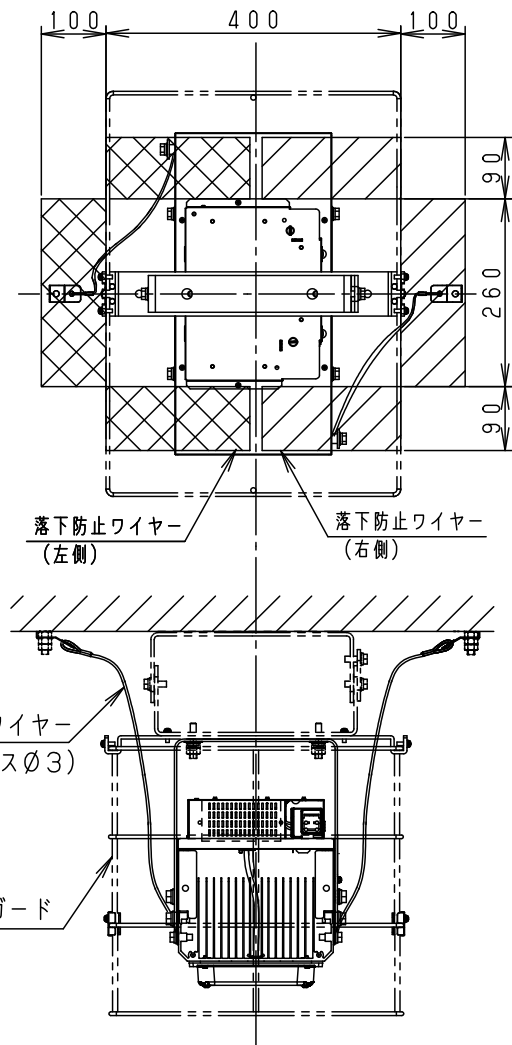

速結端子台 (送り付) 3P
容量20A以下
適合電線 (Ø1.6、Ø2)

調光信号用端子台
(送り可能)

0°~30°までの傾斜
天井に取付可能です。

光源寿命	60,000h
器具光束	42,400lm

・初期光束補正機能付 (85%)

定格

定格電圧	AC200V	AC242V
入力電流	1.62A	1.34A
消費電力	320W	318W
周波数	50Hz/60Hz共用	

8	電源ユニット		1個
7	レンズ	アクリル樹脂	
6	LEDユニット		2個
5	カバー	鋼板 (t0.6)	グレー ポリエステル粉体塗装
4	取付板	鋼板 (t0.6)	グレー ポリエステル粉体塗装
3	パネル	ポリカーボネート (t3.0)	透明
2	アーム	鋼板 (t3.2)	グレー ポリエステル粉体塗装
1	本体	アルミ	アルマイト仕上げ
部番	部品名	材質・素材厚	備考

〔落下防止ワイヤーの取付〕

落下防止ワイヤーは2本とも確実に取り付けてください。

落下防止ワイヤー取付位置

図示の範囲内で取付ボルトを取り付けてください。

落下防止ワイヤー（ステンレスφ3）2本

側面ガードと組み合わせる場合

天井側取付部

位置決めナット2個（別途）を使用して取付位置を調整してください。