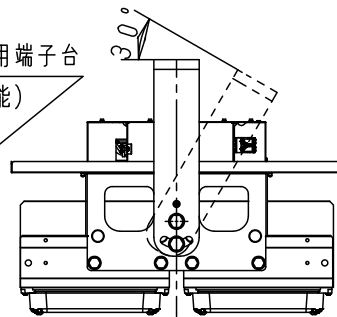

適合オプション品番	
下面ガード	NNY28610
拡散パネル付 下面ガード	NNY28611
側面ガード	NNY28613
チェーン吊具	NNY28623K

取付ボルト設置図

[使用上のご注意]

- LEDにはバラツキがあるため、LEDユニット内のLEDの個々及び同一品番・シリーズ品番で発光色、明るさが異なる場合があります。あらかじめご了承ください。
- 周囲温度は、-20~40℃でご使用ください。一時的に50℃まで上昇する場所でも使用は可能ですが、継続使用されますと部品劣化による短寿命や光束低下の原因となりますので、ご注意ください。50℃以上では使用できませんのでご了承ください。
- 当社調光器と組み合わせて約10~85%の調光ができます。調光器との組み合わせについては、別紙NNY20612-KG*を参照ください。
- チェーン吊具 (NNY28623K) の長さ加工をする場合、同時に灯具の落下防止ワイヤー加工が必要です。器具の加工図面にて手配してください。

速結端子台 (送り付) 3P
容量20A以下
適合電線 (Ø1.6、Ø2)

調光信号用端子台
(送り可能)

0°~30°までの傾斜
天井に取付可能です。

光源寿命	60,000h
器具光束	42,400lm

・初期光束補正機能付 (85%)

定格

定格電圧	AC200V	AC242V
入力電流	1.62A	1.34A
消費電力	320W	318W
周波数	50Hz/60Hz共用	

8	電源ユニット		1個
7	レンズ	アクリル樹脂	
6	LEDユニット		2個
5	カバー	鋼板 (t0.6)	グレー ポリエステル粉体塗装
4	取付板	鋼板 (t0.6)	グレー ポリエステル粉体塗装
3	パネル	ポリカーボネート (t3.0)	透明
2	アーム	鋼板 (t3.2)	グレー ポリエステル粉体塗装
1	本体	アルミ	アルマイト仕上げ
部番	部品名	材質・素材厚	備考