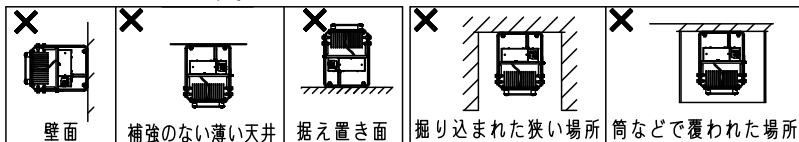

⚠ 注意：商品には寿命があります。詳細はCLX2021YAをご参照ください。

グリーン購入法適合

⚠ 安全に関するご注意

- 一般屋内用器具です。直接雨・風の当たる場所や湿気のある場所、振動や衝撃の多い場所、粉じんや腐食性ガスの発生する場所等では使用しないでください。絶縁不良による感電、落下の原因となります。
- 器具直下は高温になりますので、照射面との距離は50cm以上離してください。火災の原因となります。
- この器具は天井面取付器具です。壁面横向き取付・補強のない天井面への取付据え置き取付はしないでください。落下・感電・火災の原因となります。
- 掘り込まれた狭い場所、筒で覆われた場所には取付けしないでください。高温による短寿命の原因となります。
- ボールが直接当たる環境では、必ず下面ガードと側面ガードを組合わせて使用してください。落下の原因となります。