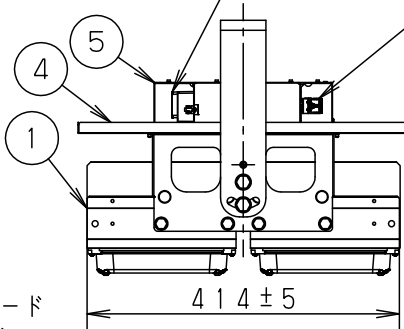

適合オプション品番	
下面ガード	NNY28610
拡散パネル付 下面ガード	NNY28611
側面ガード	NNY28613
チェーン吊具	NNY28623K

取付ボルト設置図

[使用上のご注意]

- LEDにはバラツキがあるため、LEDユニット内のLEDの個々及び同一品番・シリーズ品番で発光色、明るさが異なる場合があります。あらかじめご了承ください。
- 周囲温度は、-20~40℃でご使用ください。一時的に50℃まで上昇する場所でも使用は可能ですが、継続使用されますと部品劣化による短寿命や光束低下の原因となりますので、ご注意ください。50℃以上では使用できませんのでご了承ください。
- 当社調光器と組み合わせて約10~85%の調光ができます。調光器との組み合わせについては、別紙NNY20612-KG*を参照ください。
- チェーン吊具 (NNY28623K) の長さ加工をする場合、同時に灯具の落下防止ワイヤー加工が必要です。器具の加工図面にて手配してください。

速結端子台 (送り付) 3P
容量20A以下
適合電線 (Ø1.6、Ø2)

調光信号用端子台
(送り可能)

0°~30°までの傾斜
天井に取付可能です。

光源寿命	60,000h
器具光束	42,400lm

・初期光束補正機能付 (85%)

定格

定格電圧	AC200V	AC242V
入力電流	1.62A	1.34A
消費電力	320W	318W
周波数	50Hz/60Hz共用	

8	電源ユニット		1個
7	レンズ	アクリル樹脂	
6	LEDユニット		2個
5	カバー	鋼板 (t0.6)	グレー ポリエステル粉体塗装
4	取付板	鋼板 (t0.6)	グレー ポリエステル粉体塗装
3	パネル	ポリカーボネート (t3.0)	透明
2	アーム	鋼板 (t3.2)	グレー ポリエステル粉体塗装
1	本体	アルミ	アルマイト仕上げ
部番	部品名	材質・素材厚	備考