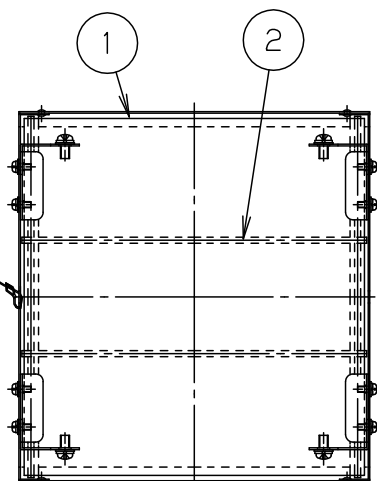

⚠ 注意：商品には寿命があります。詳細はCLX2021DAをご参照ください。

落下防止ワイヤー
(SUS304)

⚠ 安全に関するご注意

- 一般屋内用器具です。直接雨、風の当たる場所や湿気のある場所、振動や衝撃の多い場所、粉じんや腐食性ガスの発生する場所等では使用しないでください。感電・落下の原因となります。
- 適合以外の器具と組合せて使用しないでください。落下の原因となります。
- ボールが直接当たる環境では、必ず側面ガードと組み合わせて使用してください。落下の原因となります。

適合器具	適合側面ガード
NNY20610KLX9	NNY28602 NNY28603
NNY20611KLX9	
NNY20612LA9	
NNY20613LA9	
NNY20617LA9	
NNY20618LA9	
NNY20623LA9	
NNY20624LA9	
NNY20660LX2	
NNY20661LX2	
NNY20665LX2	
NNY20666LX2	

					品番 (オプション)
シルバーメタリック		5			NNY28601
		4	パネル	アクリル (t2)	
器具質量	0.7 kg	3	取付金具	鋼板 (t1.2)	生産終了品 本器具は製造できません
特記事項		2	鉄線	鋼線 (φ4)	
		1	枠	鋼板 (t1.0)	生産終了品 本器具は製造できません
部番	部品名	材質・素材厚	備考	パナソニック株式会社