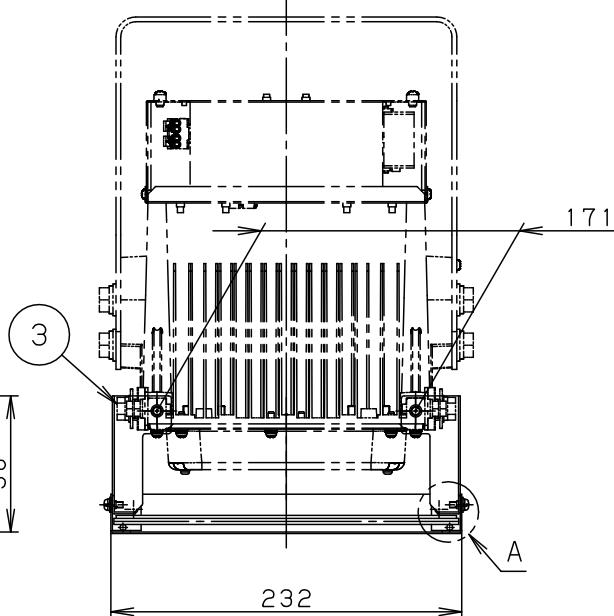

⚠ 注意：商品には寿命があります。詳細はCLX2021DAをご参照ください。

A部詳細

落下防止ワイヤー
(SUS304)

⚠ 安全に関するご注意

- 一般屋内用器具です。直接雨、風の当たる場所や湿気のある場所、振動や衝撃の多い場所、粉じんや腐食性ガスの発生する場所等では使用しないでください。感電・落下の原因となります。
- 適合以外の器具と組合せて使用しないでください。落下の原因となります。
- ボールが直接当たる環境では、必ず側面ガードと組み合わせて使用してください。落下の原因となります。

適合器具	適合側面ガード
NNY20610KLX9	NNY28602 NNY28603
NNY20611KLX9	
NNY20612LA9	
NNY20613LA9	
NNY20617LA9	
NNY20618LA9	
NNY20623LA9	
NNY20624LA9	
NNY20660LX2	
NNY20661LX2	
NNY20665LX2	
NNY20666LX2	

					品番 (オプション)
シルバーメタリック		5			NNY28601
		4	パネル	アクリル (t2)	
器具質量	0.7 kg	3	取付金具	鋼板 (t1.2)	<div style="border: 1px solid black; padding: 2px; text-align: center;"> 生産終了品 本器具は製造できません </div>
特記事項		2	鉄線	鋼線 (φ4)	
		1	枠	鋼板 (t1.0)	<div style="border: 1px solid black; padding: 2px; text-align: center;"> 生産終了品 本器具は製造できません </div>
部番	部品名	材質・素材厚	備考	パナソニック株式会社	