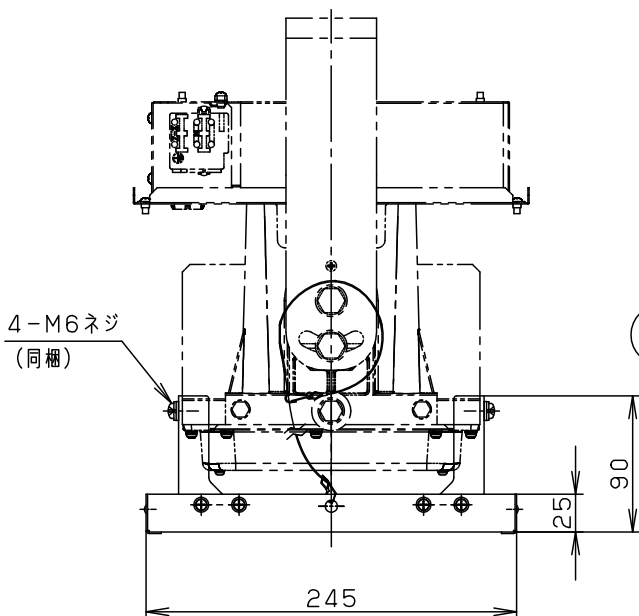

⚠ 注意：商品には寿命があります。詳細はCLX2021DAをご参照ください。

A部詳細

落下防止ワイヤー
(SUS304)

⚠ 安全に関するご注意

- 一般屋内用器具です。直接雨、風の当たる場所や湿気のある場所、振動や衝撃の多い場所、粉じんや腐食性ガスの発生する場所等では使用しないでください。感電・落下の原因となります。
- 適合以外の器具と組合せて使用しないでください。落下の原因となります。
- ボールが直接当たる環境では、必ず側面ガードと組み合わせて使用してください。落下の原因となります。

適合器具	適合側面ガード
NNY20610KLX9	NNY28602 NNY28603
NNY20611KLX9	
NNY20612LA9	
NNY20613LA9	
NNY20617LA9	
NNY20618LA9	
NNY20623LA9	
NNY20624LA9	
NNY20660LX2	
NNY20661LX2	
NNY20665LX2	
NNY20666LX2	

					品番 (オプション)
シルバーメタリック		5			NNY28601
		4	パネル	アクリル (t2)	
器具質量	0.7 kg	3	取付金具	鋼板 (t1.2)	<div style="border: 1px solid black; padding: 2px; text-align: center;"> 生産終了品 本器具は製造できません </div>
特記事項		2	鉄線	鋼線 (φ4)	
		1	枠	鋼板 (t1.0)	<div style="border: 1px solid black; padding: 2px; text-align: center;"> 生産終了品 本器具は製造できません </div>
部番	部品名	材質・素材厚	備考	パナソニック株式会社	