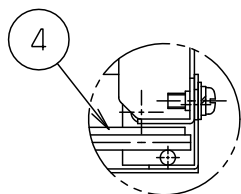

⚠ 注意：商品には寿命があります。詳細はCLX2021DAをご参照ください。

A部詳細

落下防止ワイヤー
(SUS304)

⚠ 安全に関するご注意

- 一般屋内用器具です。直接雨、風の当たる場所や湿気のある場所、振動や衝撃の多い場所、粉じんや腐食性ガスの発生する場所等では使用しないでください。感電・落下の原因となります。
- 適合以外の器具と組合せて使用しないでください。落下の原因となります。
- ボールが直接当たる環境では、必ず側面ガードと組み合わせて使用してください。落下の原因となります。

適合器具	適合側面ガード
NNY20610KLX9	NNY28602 NNY28603
NNY20611KLX9	
NNY20612LA9	
NNY20613LA9	
NNY20617LA9	
NNY20618LA9	
NNY20623LA9	
NNY20624LA9	
NNY20660LX2	
NNY20661LX2	
NNY20665LX2	
NNY20666LX2	

					品番 (オプション)
シルバーメタリック		5			NNY28601
		4	パネル	アクリル (t2)	
器具質量	0.7 kg	3	取付金具	鋼板 (t1.2)	<div style="border: 1px solid black; padding: 2px; text-align: center;"> 生産終了品 本器具は製造できません </div>
特記事項		2	鉄線	鋼線 (φ4)	
		1	枠	鋼板 (t1.0)	<div style="border: 1px solid black; padding: 2px; text-align: center;"> 生産終了品 本器具は製造できません </div>
部番	部品名	材質・素材厚	備考	パナソニック株式会社	