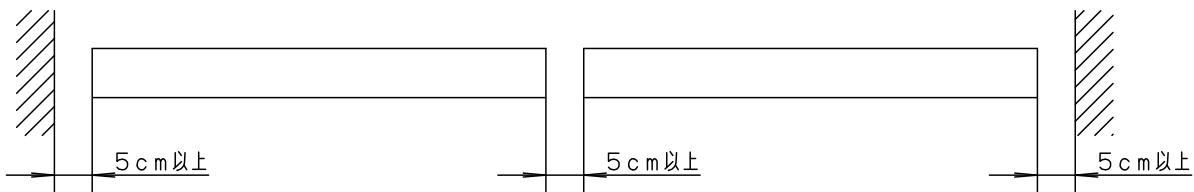

<取付位置のご注意>

- ・壁面より5cm以上離して取付けてください。器具の取付が出来なくなります。
- ・連続して取り付ける場合は器具どうしを5cm以上離して下さい。器具の取付が出来なくなります。
- ・平らな壁面に取付けてください。光が漏れたり、器具の取付ができない場合があります。

入力電流	0.23A	消費電力	23.0W	6				
LED	電球色 (2700K Ra95)	5						品番 LGB81887LB1
		4						
器具質量	1.7kg	3	カバ	ー	ポリカーボネート	乳	白	
特記事項		2	取付板		鋼板 (t1.0)	ホフホワイト粉体塗装		菌 田 後 藤
		1	本体		アルミ押出材	ホフホワイト粉体塗装		
		部番	部品名	材質・素材厚	備考	パナソニック株式会社		