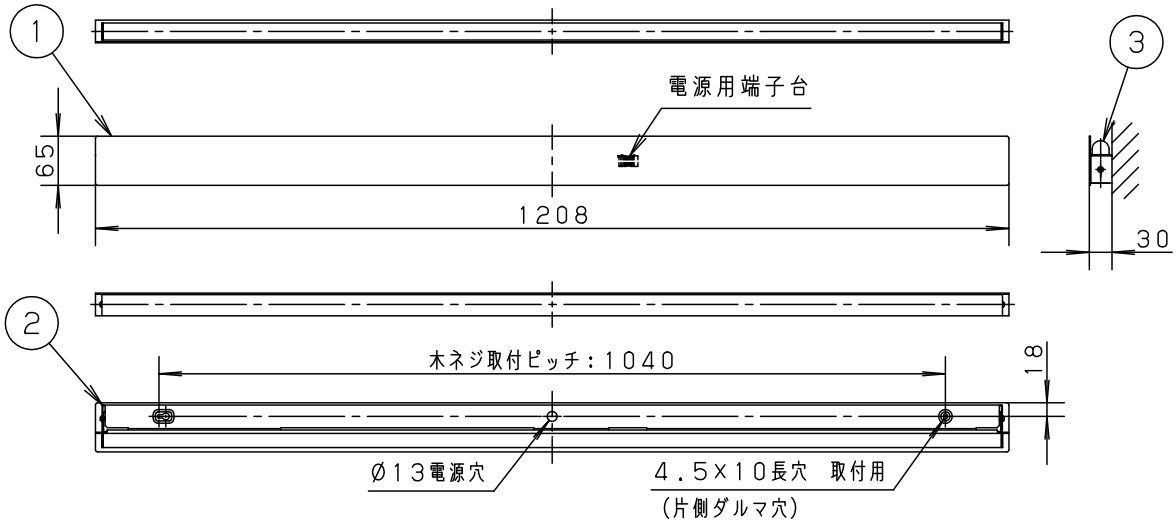

⚠ 注意：商品には寿命があります。詳細はCLX2021AAをご参照ください。

・電源ユニット内蔵型（1個）

⚠ 安全に関するご注意

- ・一般屋内用器具です。屋外や水気、湿気のある所では使用しないでください。絶縁不良による感電の原因となります。
- ・壁面（縦・横向き）・天井面・据置取付専用です。
- ・起動方式LB対応以外のライトコントロール・遅れスイッチ・リモコンアダプタと組み合わせて使用しないでください。過熱による火災の原因となります。
- ・LEDを直視しないでください。目の痛みの原因となることがあります。

<使用上のご注意>

- ・LEDや電源のバラツキにより、商品ごとに明るさや光色、点灯する速度が異なる場合があります。（特に調光下限）
- ・ライトコントロールと接続する場合は、ライトコントロールの最大負荷容量以下かつ接続可能台数まででご使用ください。
- ・器具の近くでは、ラジオやテレビなどの音響、映像機器に雑音が入る場合があります。
- ・ほたるスイッチと接続する場合は器具1台につきスイッチ3個まででご使用ください。
  （4個以上のほたるスイッチと接続すると、スイッチを切にしても器具が消灯しないことがあります）
- ・この器具の近くでは、光高周波方式のリモコンが作動しない場合がごくまれにありますので、ご注意ください。
- ・凹凸のある照射面や照射距離が近いとき、光ムラが気になる場合があります。
- ・起動方式LB対応の当社ライトコントロールと組み合わせて1～100%調光ができます。