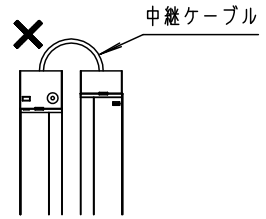

■適合器具品番を必ずご確認ください。  
適合器具品番については、2枚目を参照してください。

(使用上のご注意)

- ・適合器具を曲状に設置する場合にご使用ください。
- ・中継ケーブル同士の連結はできません。

(施工上のご注意)

- ・下図のように器具間に隙間を設けて設置してください。  
灯具の膨張を考慮した寸法です。
- ・対応できる曲げ角度は下図の範囲内です。

本図面は2枚1組です。1/2

器具質量	0.1Kg	3	電線	H-HKIV (0.75mm <sup>2</sup> )	品番	LGK12041
特記事項		2	コネクタB	ポリプロピレン	ホワイト	
		1	コネクタA	ポリプロピレン	ホワイト	
部番			部品名	材質・素材厚	備考	パナソニック株式会社