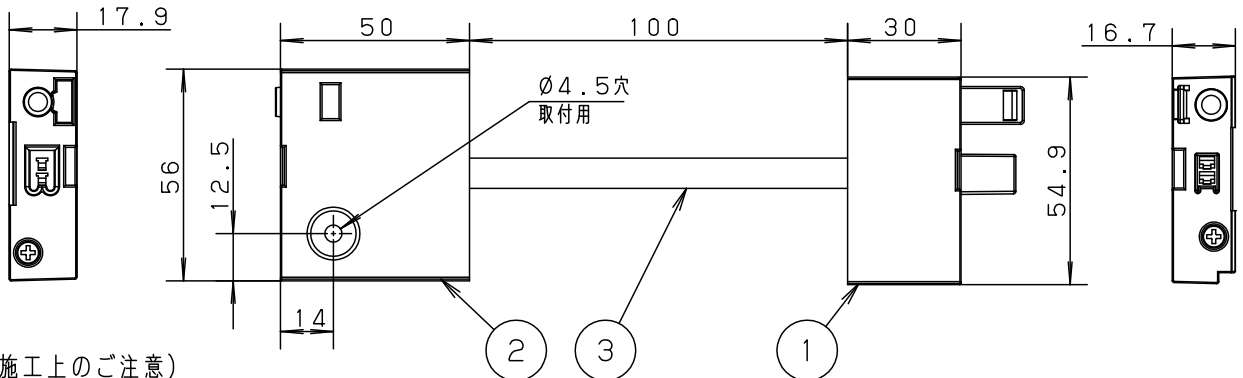

■適合器具品番を必ずご確認ください。  
適合器具品番については、2枚目を参照してください。

(使用上のご注意)

- ・適合器具を曲状に設置する場合にご使用ください。
- ・中継ケーブル同士の連結はできません。

(施工上のご注意)

- ・下図のように器具間に隙間を設けて設置してください。  
灯具の膨張を考慮した寸法です。
- ・対応できる曲げ角度は下図の範囲内です。

本図面は2枚1組です。1/2

器具質量	0.1Kg	3	電線	H-HKIV (0.75mm <sup>2</sup> )	品番	LGK12041
特記事項		2	コネクタB	ポリプロピレン	ホワイト	
		1	コネクタA	ポリプロピレン	ホワイト	
部番			部品名	材質・素材厚	備考	パナソニック株式会社