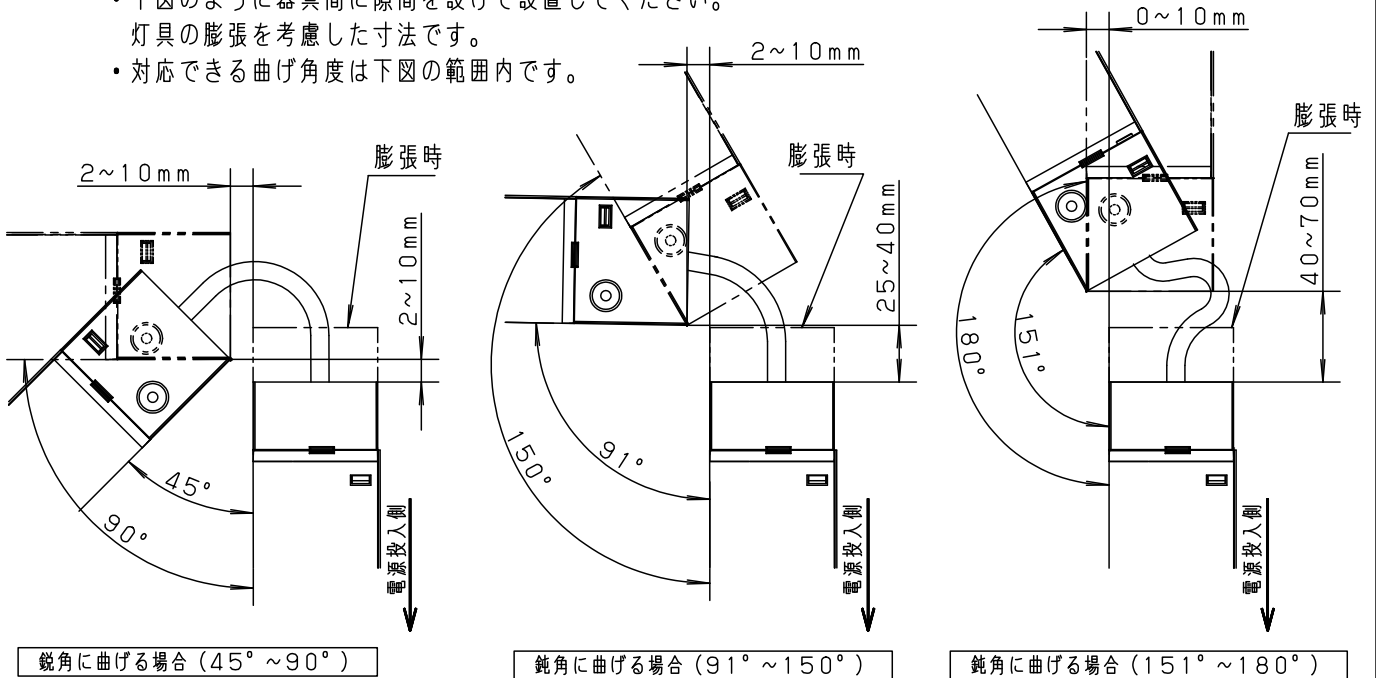

■適合器具品番を必ずご確認ください。  
適合器具品番については、2枚目を参照してください。

(使用上のご注意)

- ・適合器具を曲状に設置する場合にご使用ください。
- ・中継ケーブル同士の連結はできません。

(施工上のご注意)

- ・下図のように器具間に隙間を設けて設置してください。  
灯具の膨張を考慮した寸法です。
- ・対応できる曲げ角度は下図の範囲内です。

本図面は2枚1組です。1/2

器具質量	0.1Kg	3	電線	H-HKIV (0.75mm <sup>2</sup> )	品番	LGK12041
特記事項		2	コネクタB	ポリプロピレン	ホワイト	
		1	コネクタA	ポリプロピレン	ホワイト	
部番			部品名	材質・素材厚	備考	パナソニック株式会社

⚠ 注意：商品には寿命があります。詳細はCLX2021AAをご参照ください。

■ 適合器具品番

タイプ	器具長さ	配光	品番		
			電球色	温白色	昼白色
電源投入タイプ	1244	片側化粧 グレアレス	LGB51838LE1	LGB51837LE1	LGB51836LE1
		グレアレス	LGB51935LE1	LGB51934LE1	LGB51933LE1
	958	片側化粧	LGB51828LE1	LGB51827LE1	LGB51826LE1
		グレアレス	LGB51925LE1	LGB51924LE1	LGB51923LE1
	672	片側化粧	LGB51818LE1	LGB51817LE1	LGB51816LE1
		グレアレス	LGB51915LE1	LGB51914LE1	LGB51913LE1
	386	片側化粧	LGB51808LE1	LGB51807LE1	LGB51806LE1
		グレアレス	LGB51905LE1	LGB51904LE1	LGB51903LE1
連結タイプ	1159	片側化粧	LGB51888LE1	LGB51887LE1	LGB51886LE1
		グレアレス	LGB51985LE1	LGB51984LE1	LGB51983LE1
	873	片側化粧	LGB51878LE1	LGB51877LE1	LGB51876LE1
		グレアレス	LGB51975LE1	LGB51974LE1	LGB51973LE1
	587	片側化粧	LGB51868LE1	LGB51867LE1	LGB51866LE1
		グレアレス	LGB51965LE1	LGB51964LE1	LGB51963LE1
	301	片側化粧	LGB51858LE1	LGB51857LE1	LGB51856LE1
		グレアレス	LGB51955LE1	LGB51954LE1	LGB51953LE1