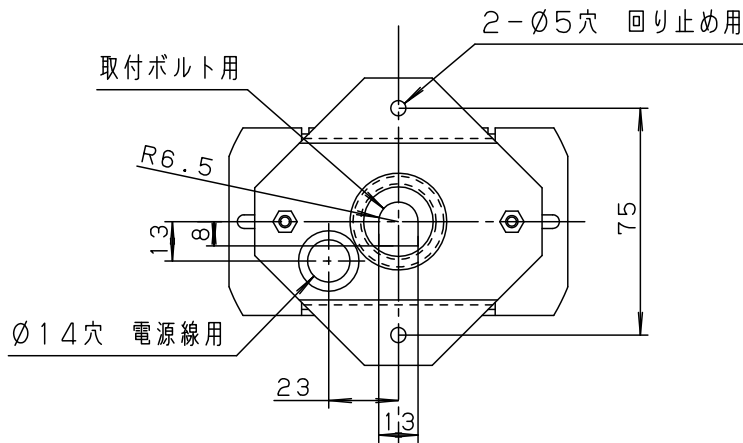

⚠ 注意：商品には寿命があります。詳細はCLX2021AAをご参照ください。

- 風量切換：強、中、弱、ソフト
- 風向切換：上向き、下向き
- 1 / f ゆらぎ機能付
- 3hタイマー付（ファンのみ）
- 過負荷停止機能付（羽根が障害物に当たったり停止状態が続くと電源を遮断します）

⚠ 安全に関するご注意

- 一般屋内用器具です。屋外や水気、湿気のある所では使用しないでください。絶縁不良による感電の原因となります。
- 天井面取付専用器具です。指定外取り付けは、落下の原因となります。
- 傾斜天井に取り付ける場合の注意事項
  - 32度を超える傾斜天井には取り付けしないでください。
- 右図の寸法を守って取り付けてください。空気の流れがみだれて性能が低下したり本体がゆれたりします。
- 調光器と組み合わせて使用しないでください。火災の原因となります。

本図面は2枚1組です。1/2

入力電流	0.15A	消費電力	5W	5				品番	
器具質量	4.0kg			4				シーリングファン	
特記事項				3	シーリングファン		SP7077	XS7730	
				2	パイプ		SPK032	長尾	小林
				1	フランジ		SPK072		
				部番	部品名	材質・素材厚	備考	パナソニック株式会社	

単位：mm 第三角法 (JIS A-4)