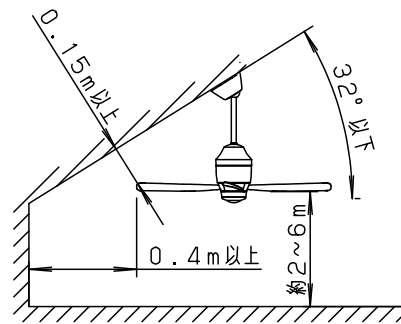

⚠ 注意：商品には寿命があります。詳細はCLX2021AAをご参照ください。

- 風量切換：強、中、弱、ソフト
- 風向切換：上向き、下向き
- 1 / f ゆらぎ機能付
- 3hタイマー付（ファンのみ）
- 過負荷停止機能付（羽根が障害物に当たったり停止状態が続くと電源を遮断します）

⚠ 安全に関するご注意

- 一般屋内用器具です。屋外や水気、湿気のある所では使用しないでください。絶縁不良による感電の原因となります。
- 天井面取付専用器具です。指定外取り付けは、落下の原因となります。
- 傾斜天井に取り付ける場合の注意事項
  - 32度を超える傾斜天井には取り付けしないでください。
- 右図の寸法を守って取り付けてください。空気の流れがみだれて性能が低下したり本体がゆれたりします。
- 調光器と組み合わせて使用しないでください。火災の原因となります。

本図面は2枚1組です。1/2

入力電流	0.15A	消費電力	5W	5				品番	
器具質量	4.0kg			4				シーリングファン	
特記事項				3	シーリングファン		SP7077	XS7730	
				2	パイプ		SPK032	長尾	小林
				1	フランジ		SPK072		
				部番	部品名	材質・素材厚	備考	パナソニック株式会社	

単位：mm 第三角法 (JIS A-4)