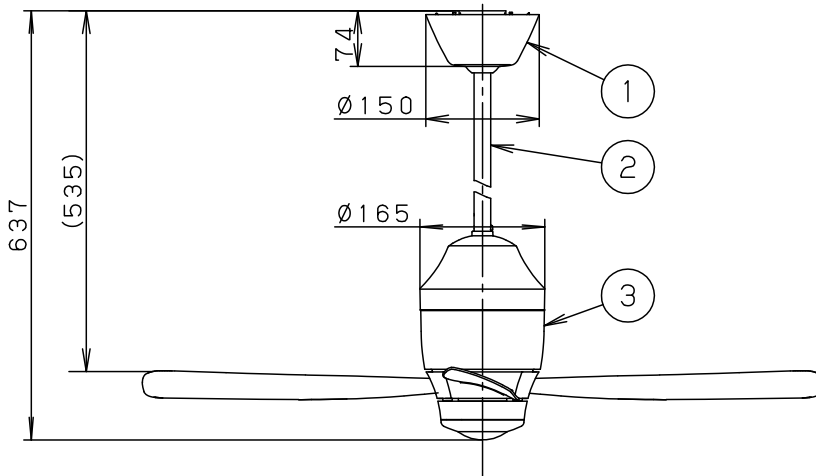

⚠ 注意：商品には寿命があります。詳細はCLX2021AAをご参照ください。

- 風量切換：強、中、弱、ソフト
- 風向切換：上向き、下向き
- 1 / f ゆらぎ機能付
- 3hタイマー付（ファンのみ）
- 過負荷停止機能付（羽根が障害物に当たったり停止状態が続くと電源を遮断します）

⚠ 安全に関するご注意

- 一般屋内用器具です。屋外や水気、湿気のある所では使用しないでください。絶縁不良による感電の原因となります。
- 天井面取付専用器具です。指定外取り付けは、落下の原因となります。
- 傾斜天井に取り付ける場合の注意事項
  - 32度を超える傾斜天井には取り付けしないでください。
- 右図の寸法を守って取り付けてください。空気の流れがみだれて性能が低下したり本体がゆれたりします。
- 調光器と組み合わせて使用しないでください。火災の原因となります。

本図面は2枚1組です。1/2

入力電流	0.15A	消費電力	5W	5				品番	
器具質量	4.0kg			4				シーリングファン	
特記事項				3	シーリングファン		SP7077	XS7730	
				2	パイプ		SPK032	長尾	小林
				1	フランジ		SPK072		
				部番	部品名	材質・素材厚	備考	パナソニック株式会社	

単位：mm 第三角法 (JIS A-4)

XS7730-K4