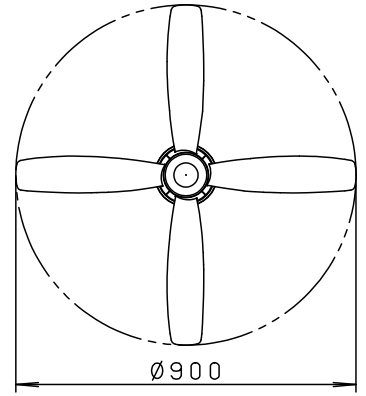

⚠ 注意：商品には寿命があります。詳細はCLX2021AAをご参照ください。

- 風量切換：強、中、弱、ソフト
- 風向切換：上向き、下向き
- 1 / f ゆらぎ機能付
- 3hタイマー付（ファンのみ）
- 過負荷停止機能付（羽根が障害物に当たったり停止状態が続くと電源を遮断します）

⚠ 安全に関するご注意

- 一般屋内用器具です。屋外や水気、湿気のある所では使用しないでください。絶縁不良による感電の原因となります。
- 天井面取付専用器具です。指定外取り付けは、落下の原因となります。
- 傾斜天井に取り付ける場合の注意事項
  - 32度を超える傾斜天井には取り付けしないでください。
- 右図の寸法を守って取り付けてください。空気の流れがみだれて性能が低下したり本体がゆれたりします。
- 調光器と組み合わせて使用しないでください。火災の原因となります。

本図面は2枚1組です。1/2

入力電流	0.15A	消費電力	5W	5				品番	
器具質量	4.0kg			4				シーリングファン	
特記事項				3	シーリングファン		SP7077	XS7730	
				2	パイプ		SPK032	長尾	小林
				1	フランジ		SPK072		
				部番	部品名	材質・素材厚	備考	パナソニック株式会社	

単位：mm 第三角法 (JIS A-4)

XS7730-K4