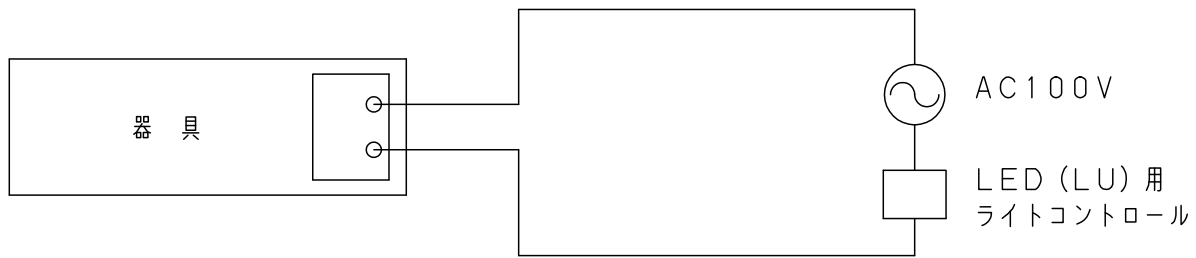

< 結線図 >

< 施工上のご注意 >

- 電源線にはVVF ϕ 1.6または ϕ 2.0をご使用ください。
- 結線の詳細は各調光器の承認図や説明書にしたがってください。
- LED照明器具の電源電圧はAC100V専用です。電圧間違いや誤結線すると器具が破損します。
- 雑音障害をおこす場合がありますので、照明器具以外の機器を同一電源に接続しないでください。

< 使用上のご注意 >

- LEDや電源のバラツキにより、商品ごとに明るさや光色が異なる場合があります。(特に調光下限)
- 器具の近くでは、ラジオやテレビなどの音響、映像機器に雑音が入る場合があります。
- 電源投入時は、色温度2200Kからライトコントロールで設定されている色温度まで推移します。
- 調色及び調光状態でドライヤー、エアコン、電子レンジなどをお使いになると、電圧低下などにより、わずかに光色や明るさが変化する場合があります。
- ライトコントロールの容量計算時は2700Kの値を参照ください。