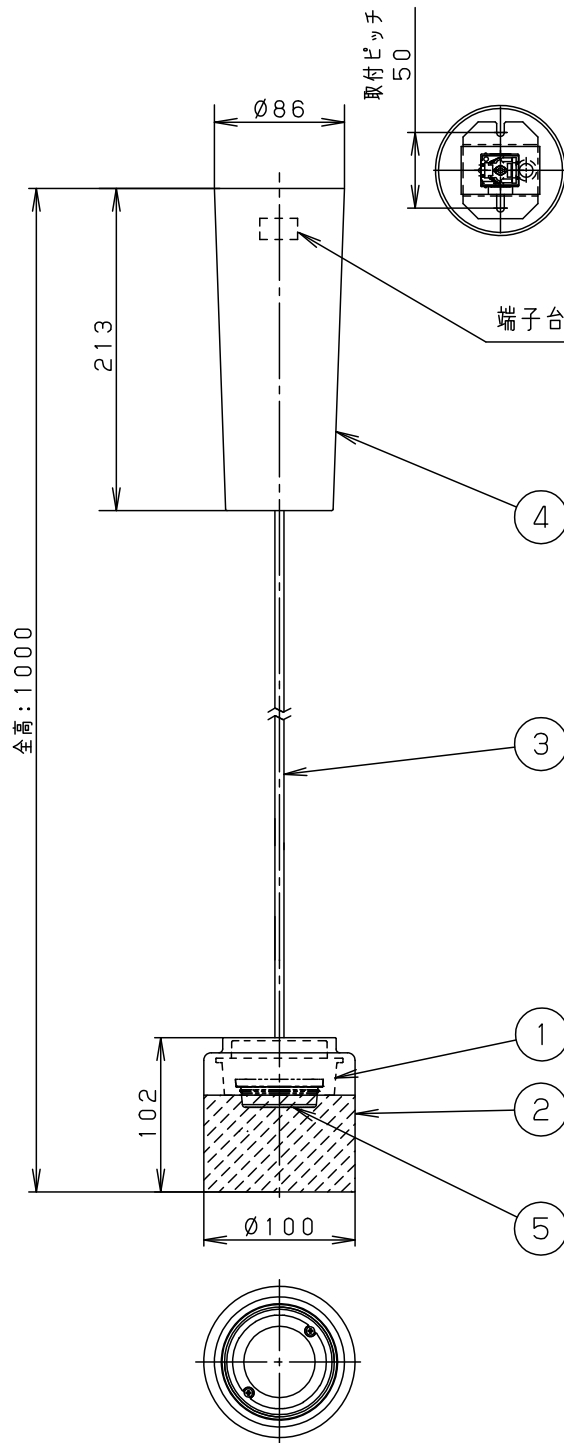

⚠ 注意：商品には寿命があります。詳細はCLX2021AAをご参照ください。

- ・コードクリップ付
- ・下面開放タイプ
- ・電源ユニット内蔵型

⚠ 安全に関するご注意

- ・一般屋内用器具です。屋外や水気、湿気のある所では使用しないでください。絶縁不良による感電の原因となります。
- ・起動方式LUI対応以外のライトコントロール・遅れ消灯スイッチ・リモコンアダプタと組み合わせて使用しないでください。火災の原因となります。
- ・天井面取付専用器具です。傾斜天井には取り付けないでください。指定外取付は、落下の原因となります。
- ・多灯設置する場合、風などにより器具どうしが当たらないよう器具の間隔をあけてください。
- ・LEDを直視しないでください。目の痛みの原因となることがあります。

LED	昼光色 Ra80
	電球色 Ra80
器具質量	0.9kg

5	LEDユニット		調光タイプ1個	品番
4	フランジ		ホワイト	LGB10509LU1
3	ビニルキャプタイヤコード	外径φ6 (3芯)	ホワイト	
2	セード	ガラス	透明 (外面一部つや消し)	<b>生産終了品</b> 本器具は製造できません
1	灯具本体	アルミダイカスト	ホワイト アクリル塗装	
部番	部品名	材質・素材厚	備考	パナソニック株式会社