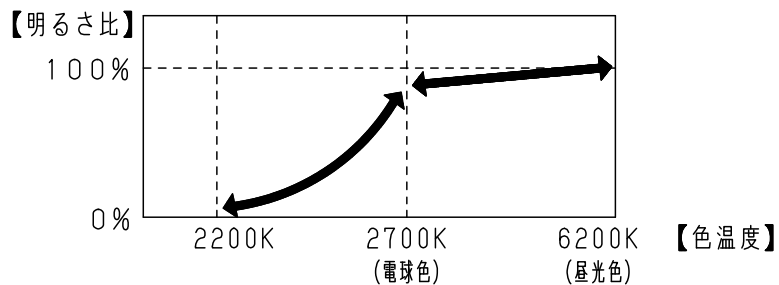

< 調光・調色特性 >

本図面は2枚1組です

2/2

品番
使用説明書
LGB10509LU1

生産終了品

本器具は製造できません

パナソニック株式会社