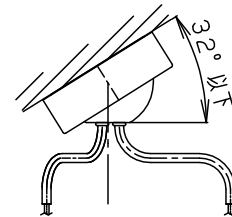

傾斜天井に取り付ける場合の注意事項

- ・32度を越える傾斜天井には取り付けないでください。

<使用上のご注意>

- ・この器具には白熱灯、電球形蛍光灯は使用できません。
- ・LEDにはバラツキがあるため、同一品番商品でも商品ごとに発光色・明るさが異なる場合があります。
- ・器具の近くでは、ラジオやテレビなどの音響・映像機器に雑音が入る場合があります。
- ・この器具の近くでは光高周波方式のリモコンが作動しない場合がごくまれにありますので、ご注意ください。
- ・ほたるスイッチと接続する場合は器具1台につき、スイッチ3個までで、ご使用ください。
  (4個以上のほたるスイッチと接続すると、スイッチを切にしても器具が消灯しないことがあります)

付属ランプ	LDA6L-G-E17/Z40/S/W-K	6	ビニルキャプタイヤコード	外径(Ø6)	ホワイト	品番 LGB19371WK
	LDA10L-G/Z60/W					
W・数	5.8×1	5	ソケット		E 1 7	
	10.0×3	4	ソケット		E 2 6	
器具質量	4.0kg	3	カバー	アクリル	乳白つや消し	
特記事項		2	アーム	鋼管(Ø9.8 t1.6)	ホワイト	
		1	フランジ	鋼板(t1.0)	ホワイト	
		部番	部品名	材質・素材厚	備考	
						生産終了品 本器具は製造できません
						パナソニック株式会社