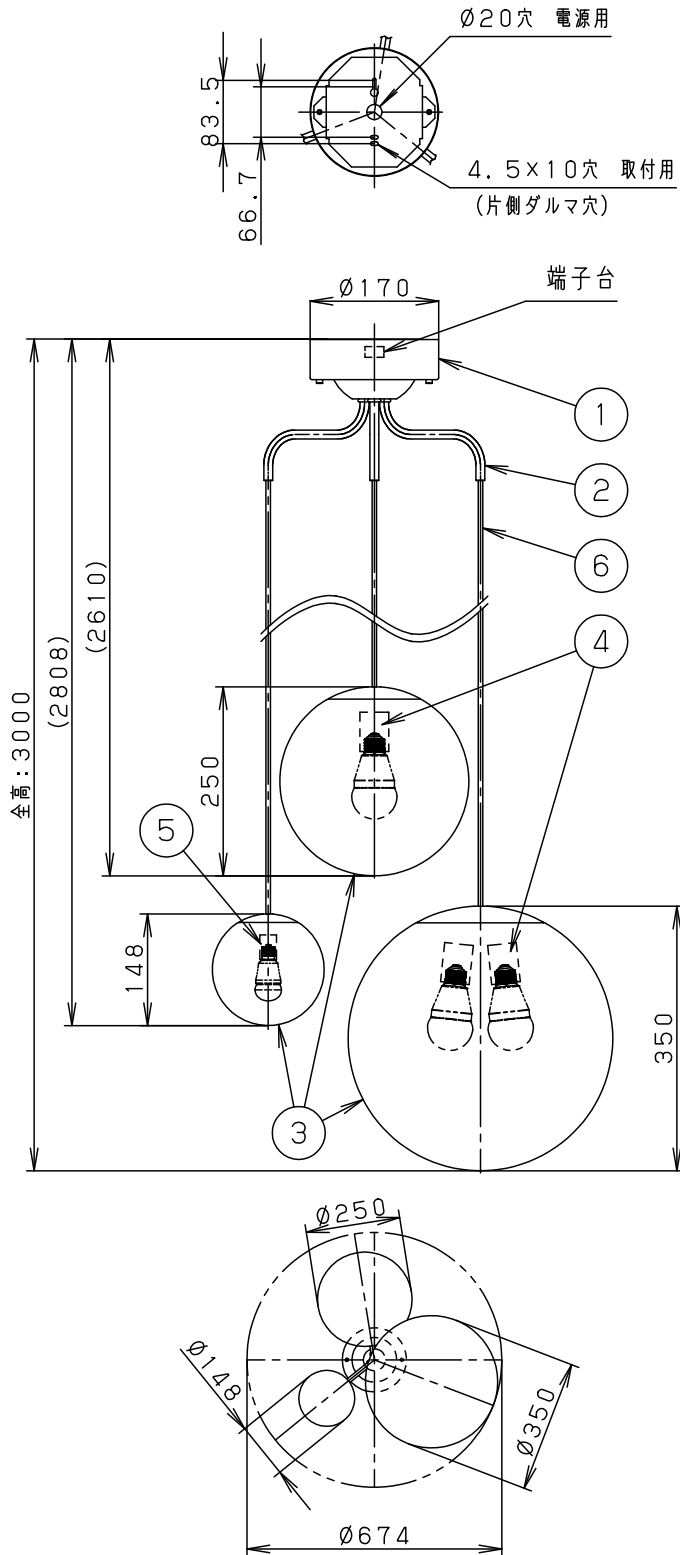

⚠ 注意：商品には寿命があります。詳細はCLX2021AAをご参照ください。

・下面：密閉タイプ

⚠ 安全に関するご注意

- ・一般屋内用器具です。屋外や水気、湿気のある所では使用しないでください。絶縁不良による感電の原因となります。
- ・調光器と組み合わせて使用しないでください。火災の原因となります。
- ・天井面取付専用器具です。指定外取付は、落下の原因となります。

傾斜天井に取り付ける場合の注意事項

- ・32度を越える傾斜天井には取り付けないでください。

<使用上のご注意>

- ・この器具には白熱灯、電球形蛍光灯は使用できません。
- ・LEDにはバラツキがあるため、同一品番商品でも商品ごとに発光色・明るさが異なる場合があります。
- ・器具の近くでは、ラジオやテレビなどの音響・映像機器に雑音が入る場合があります。
- ・この器具の近くでは光高周波方式のリモコンが作動しない場合がごくまれにありますので、ご注意ください。
- ・ほたるスイッチと接続する場合は器具1台につき、スイッチ3個までで、ご使用ください。
  (4個以上のほたるスイッチと接続すると、スイッチを切にしても器具が消灯しないことがあります)

付属ランプ	LDA6L-G-E17/Z40/S/W-K	6	ビニルキャプタイヤコード	外径(Ø6)	ホワイト	品番 LGB19371WK
	LDA10L-G/Z60/W					
W・数	5.8×1	5	ソケット		E 1 7	
	10.0×3	4	ソケット		E 2 6	
器具質量	4.0kg	3	カバー	アクリル	乳白つや消し	
特記事項		2	アーム	鋼管(Ø9.8 t1.6)	ホワイト	
		1	フランジ	鋼板(t1.0)	ホワイト	
		部番	部品名	材質・素材厚	備考	
						生産終了品 本器具は製造できません
						パナソニック株式会社