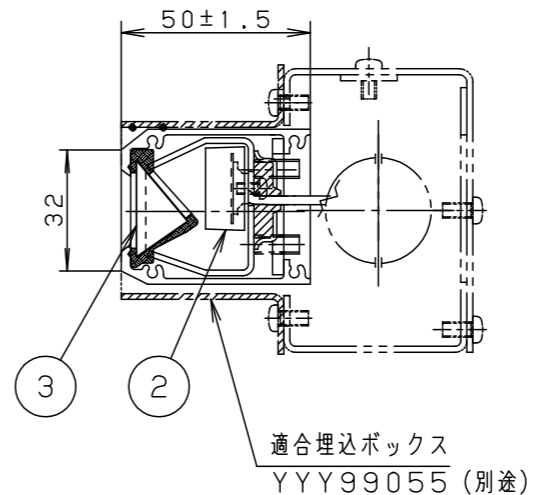

⚠ 注意：商品には寿命があります。詳細はCLX2021JAをご参照ください。

⚠ 安全に関するご注意

- ●一般屋外用・防雨型器具です。以下の場所では使用しないでください。絶縁不良による感電・火災の原因となります。
  - ・振動や衝撃の多い場所
  - ・車道沿いなど跳ね石のおそれのある場所
  - ・腐食性ガスの発生、粉塵の影響を受ける場所
  - ・浴室、海岸隣接地、または塩素を使用しているプールなど湿気の多い場所
- ●大雨等で冠水するおそれのある場所では使用しないでください。浸水による、感電・火災の原因となります。必ず排水処理管工事を行ってください。
- ●壁埋込専用器具です。天井取付、床面取付、上下逆取付はしないでください。浸水による、感電・火災の原因となります。

使用上のご注意]

- ●この器具は100V専用です。
- ●LEDにはバラツキがあるため、同一品番商品でも発光色、明るさが異なる場合があります。予めご了承ください。
- ●電源電圧の変動やひずみの影響により、チラツキが生じることがあります。予めご了承ください。
- ●配光特性により、取付高さは30cm程度をお奨めします。
- ●器具メンテナンス時はコーキングをはがしていただく必要があります。

器具光束	
14lm	
定格電圧	AC100V
周波数	50Hz/60Hz共用
入力電流	35mA
入力電力	3.4W

適合電線]

- ●VVFケーブル(平型6.2×9.4~7×15)
- ●丸型ケーブル(φ9.6~φ11.0)

適合埋込ボックス
YYY99055

部番	部品名	材質・素材厚	備考
1	本体	アルミ押出し	オフブラック アクリル塗装
2	LEDユニット	拡散材入りアクリル	電球色LED42個
3	レンズ	アクリル	透明 一部シルク印刷・黒
4	エンドカバー	ステンレス鋼板(t1.5) (SUS304)	オフブラック アクリル塗装

LED : 電球色

W・数 :

器具質量 : 1.0kg

オフブラック

防雨型

フットライト

特記事項 :

SmartArchi

品番 : YYY66226K

図番 : YYY66226K-K

尺度 : 1:2

作成 河野 大元

パナソニック株式会社