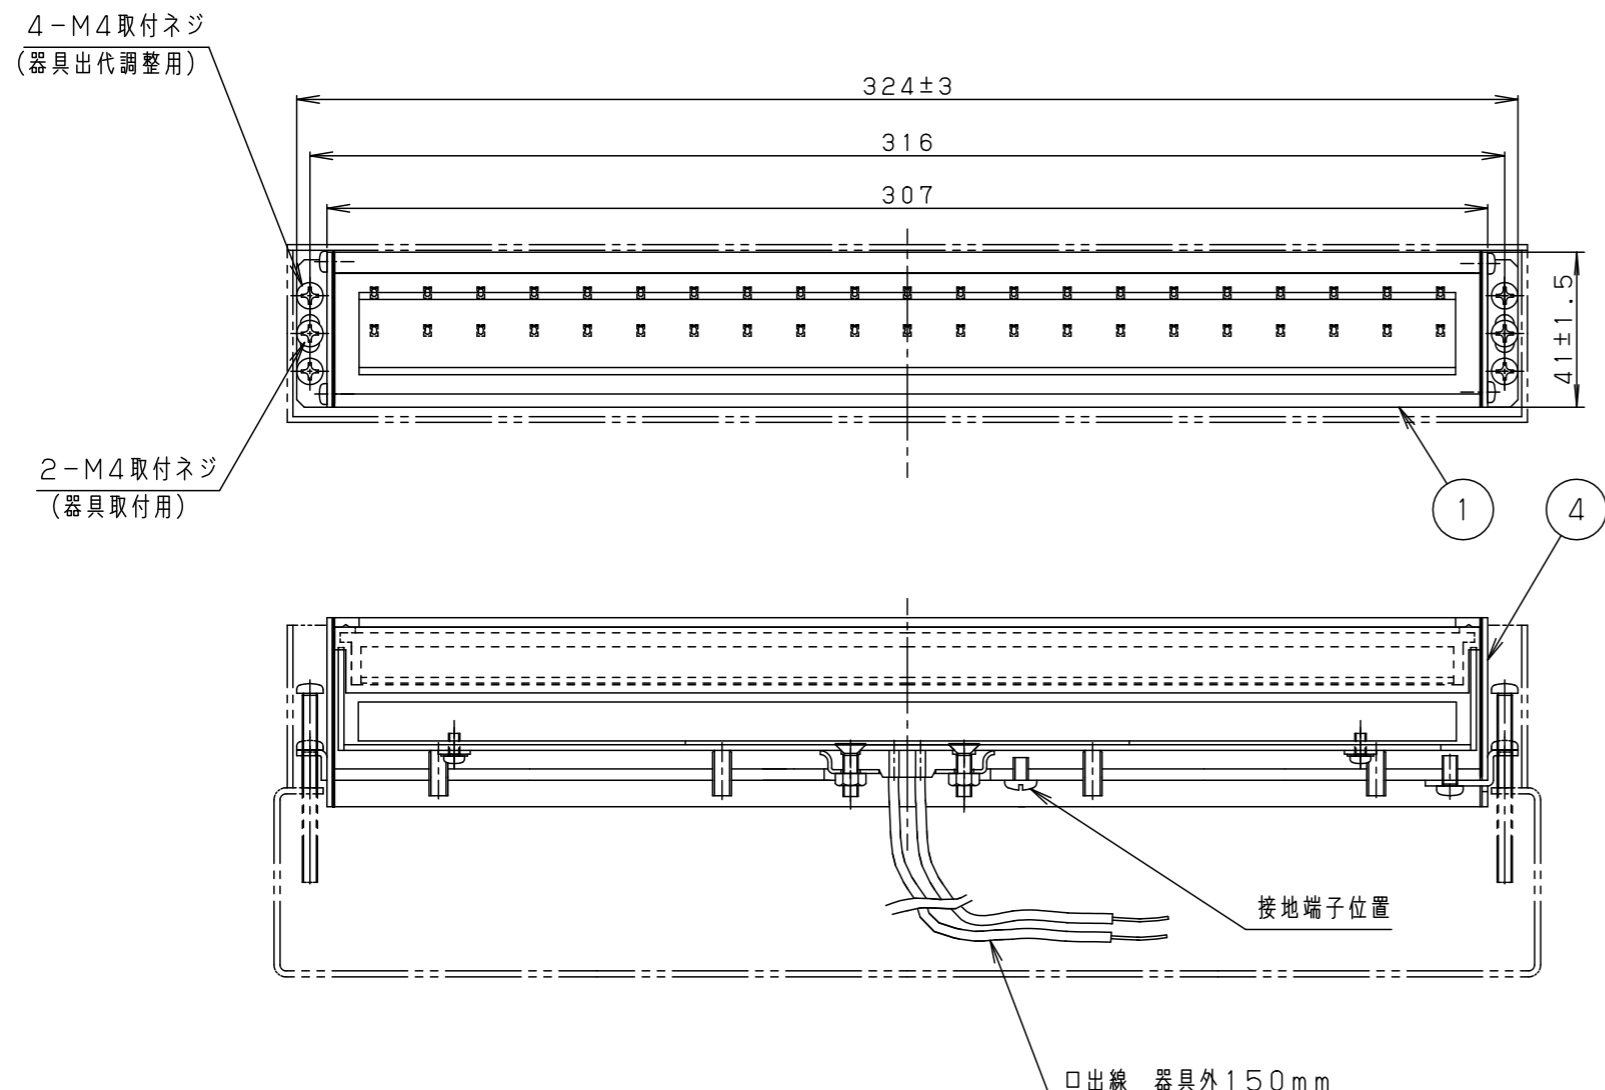

⚠ 注意：商品には寿命があります。詳細はCLX2021JAをご参照ください。

⚠ 安全に関するご注意

- ●一般屋外用・防雨型器具です。以下の場所では使用しないでください。絶縁不良による感電・火災の原因となります。
  - ・振動や衝撃の多い場所
  - ・車道沿いなど跳ね石のおそれのある場所
  - ・腐食性ガスの発生、粉塵の影響を受ける場所
  - ・浴室、海岸隣接地、または塩素を使用しているプールなど湿気の多い場所
- ●大雨等で冠水するおそれのある場所では使用しないでください。浸水による、感電・火災の原因となります。必ず排水処理管工事を行ってください。
- ●壁埋込専用器具です。天井取付、床面取付、上下逆取付はしないでください。浸水による、感電・火災の原因となります。

使用上のご注意]

- ●この器具は100V専用です。
- ●LEDにはバラツキがあるため、同一品番商品でも発光色、明るさが異なる場合があります。予めご了承ください。
- ●電源電圧の変動やひずみの影響により、チラツキが生じることがあります。予めご了承ください。
- ●配光特性により、取付高さは30cm程度をお奨めします。
- ●器具メンテナンス時はコーキングをはがしていただく必要があります。

器具光束	
14lm	
定格電圧	AC100V
周波数	50Hz/60Hz共用
入力電流	35mA
入力電力	3.4W

適合電線]

- ●VVFケーブル(平型6.2×9.4~7×15)
- ●丸型ケーブル(φ9.6~φ11.0)

適合埋込ボックス
YYY99055

部番	部品名	材質・素材厚	備考
1	本体	アルミ押出し	オフブラック アクリル塗装
2	LEDユニット	拡散材入りアクリル	電球色LED42個
3	レンズ	アクリル	透明 一部シルク印刷・黒
4	エンドカバー	ステンレス鋼板(t1.5) (SUS304)	オフブラック アクリル塗装

LED : 電球色

W・数 :

器具質量 : 1.0kg

オフブラック

防雨型

フットライト

特記事項 :

SmartArchi

品番 : YYY66226K

図番 : YYY66226K-K

尺度 : 1:2

作成 河野 大元

パナソニック株式会社