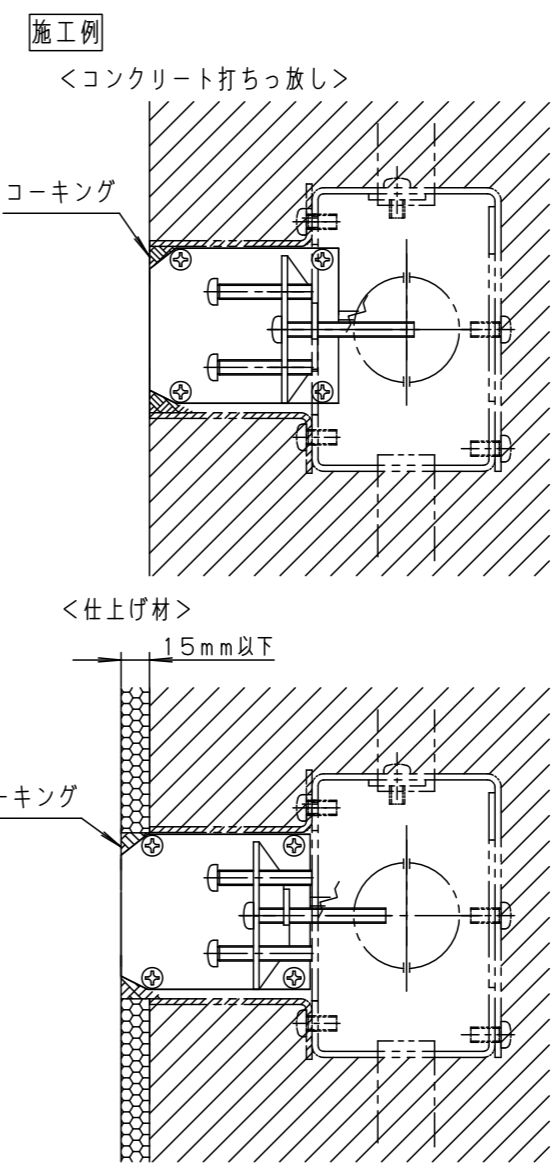

⚠ 注意：商品には寿命があります。詳細はCLX2021JAをご参照ください。

⚠ 安全に関するご注意

- ●一般屋外用・防雨型器具です。以下の場所では使用しないでください。絶縁不良による感電・火災の原因となります。
  - ・振動や衝撃の多い場所
  - ・車道沿いなど跳ね石のおそれのある場所
  - ・腐食性ガスの発生、粉塵の影響を受ける場所
  - ・浴室、海岸隣接地、または塩素を使用しているプールなど湿気の多い場所
- ●大雨等で冠水するおそれのある場所では使用しないでください。浸水による、感電・火災の原因となります。必ず排水処理管工事を行ってください。
- ●壁埋込専用器具です。天井取付、床面取付、上下逆取付はしないでください。浸水による、感電・火災の原因となります。

使用上のご注意]

- ●この器具は100V専用です。
- ●LEDにはバラツキがあるため、同一品番商品でも発光色、明るさが異なる場合があります。予めご了承ください。
- ●電源電圧の変動やひずみの影響により、チラツキが生じることがあります。予めご了承ください。
- ●配光特性により、取付高さは30cm程度をお奨めします。
- ●器具メンテナンス時はコーキングをはがしていただく必要があります。

器具光束	
14lm	
定格電圧	AC100V
周波数	50Hz/60Hz共用
入力電流	35mA
入力電力	3.4W

適合電線]

- ●VVFケーブル(平型6.2×9.4~7×15)
- ●丸型ケーブル(φ9.6~φ11.0)

適合埋込ボックス
YYY99055

部番	部品名	材質・素材厚	備考
1	本体	アルミ押出し	オフブラック アクリル塗装
2	LEDユニット	拡散材入りアクリル	電球色LED42個
3	レンズ	アクリル	透明 一部シルク印刷・黒
4	エンドカバー	ステンレス鋼板(t1.5) (SUS304)	オフブラック アクリル塗装

LED : 電球色

W・数 :

器具質量 : 1.0kg

オフブラック

防雨型

フットライト

特記事項 :

SmartArchi

品番 : YYY66226K

図番 : YYY66226K-K

尺度 : 1:2

作成 河野 大元

パナソニック株式会社