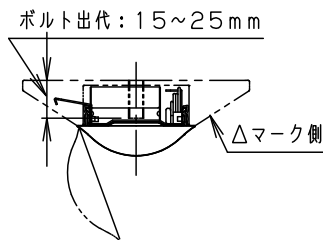

ライトバー品番と定格値

	ライトバー品番	定格値			
		100V	200V	242V	
PiPit調光タイプ	調光 NNL4600ENK RZ9	電流	0.46A	0.24A	0.20A
		電力	44.7W	44.7W	44.7W
一般タイプ	調光 NNL4600ENK LR9	電流	0.45A	0.23A	0.19A
		電力	44.3W	44.3W	44.3W
	非調光 NNL4600ENK LE9	電流	0.45A	0.23A	0.19A
		電力	44.3W	44.3W	44.3W
デジタル調光タイプ	調光 NNL4600ENK DZ9	電流	0.45A	0.23A	0.19A
		電力	44.3W	44.3W	44.3W
初期照度補正タイプ	非調光 NNL4600ENK LF9	電流	0.45A	0.23A	0.19A
		電力	44.3W	44.3W	44.3W