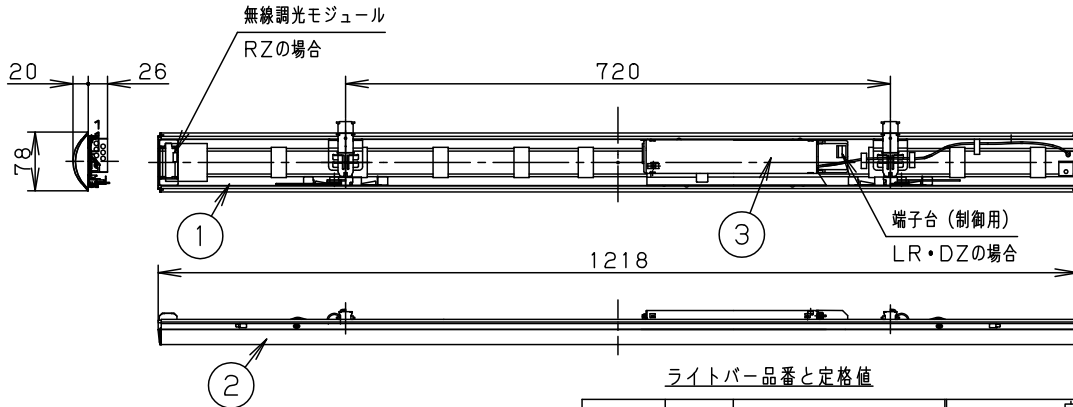

ライトバー品番と定格値

	ライトバー品番	定格値			
		100V	200V	242V	
PiPit調光タイプ	調光 NNL4600ENK RZ9	電流	0.46A	0.24A	0.20A
		電力	44.7W	44.7W	44.7W
一般タイプ	調光 NNL4600ENK LR9	電流	0.45A	0.23A	0.19A
		電力	44.3W	44.3W	44.3W
	非調光 NNL4600ENK LE9	電流	0.45A	0.23A	0.19A
		電力	44.3W	44.3W	44.3W
デジタル調光タイプ	調光 NNL4600ENK DZ9	電流	0.45A	0.23A	0.19A
		電力	44.3W	44.3W	44.3W
初期照度補正タイプ	非調光 NNL4600ENK LF9	電流	0.45A	0.23A	0.19A
		電力	44.3W	44.3W	44.3W

ホワイト マンセル 2.9GY9.6/0.2	5				品番
LED 昼白色 (5000K)	4				一般タイプ 6900lm NNL4600ENK
器具質量 1.1kg (ライトバーのみ)	3	電源		ライトバーに組込	<div style="border: 2px solid black; padding: 5px; text-align: center;"> 生産終了品 本器具は製造できません </div>
特記事項	2	カバー	ポリカーボネート	乳白	
	1	フレーム	鋼板 (t0.5)	白色粉体塗装	
部番	部品名	材質・素材厚	備考	パナソニック株式会社	