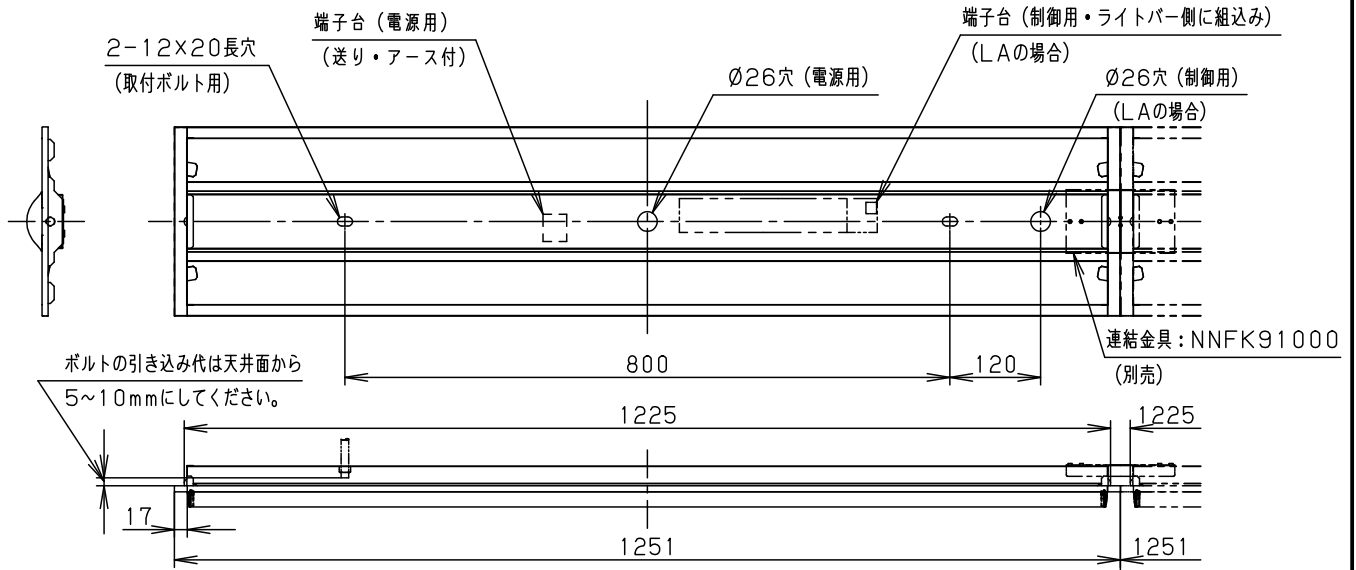

	組合せ品番	本体品番	ライトバー品番	定格値			器具光束・消費電力・消費効率	端子台容量		
				電圧	100V	200V			242V	
Pipit調光	埋込XLX440TENC RZ9	NNLK42742	NNL4400ENC RZ9	電圧	100V	200V	242V	3890lm・27.7W・140.4lm/W	14A	
	調光		埋込XLX440TENC LA9	NNL4400ENC LA9	電流	0.29A	0.15A			0.12A
	電力		27.7W	27.7W	27.7W					
非調光	埋込XLX440TENC LE9	NNL4400ENC LE9	電流	0.28A	0.14A	0.12A	3890lm・27.3W・142.4lm/W			
				電力	27.3W	27.3W	27.3W			

埋込寸法：
（単体） 220×1235
（単体連結時） 220×（1251×N-20）
（N=連結台数）

ホワイト マンセル1.0G9.6/0.1	5				品番
LED 昼白色（5000K）	4				一般タイプ 明るさ：4000lmタイプ 埋込XLX440TENC
器具質量 2.9kg（組合せ状態）	3	電源		ライトバーに組み込み	
特記事項	2	ライトバー	ポリカーボネート	乳白	生産終了品 本器具は製造できません
	1	本体	鋼板（t0.5）	高反射白色粉体塗装	
部番		部品名	材質・素材厚	備考	パナソニック株式会社