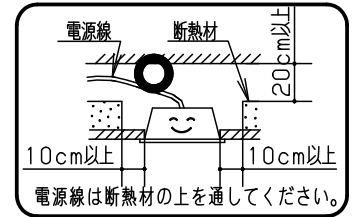

⚠ 注意：商品には寿命があります。詳細はCLX2021HAをご参照ください。

グリーン購入法適合

⚠ 安全に関するご注意

- 一般屋内用器具です。直射日光の当たる場所、湿気の多い場所、振動の強い場所、雨水のかかる場所、風の強い場所、腐食性ガスの発生する場所では使用しないでください。落下・感電・火災の原因となります。
- 器具本体は単独で使用できません。必ずパナソニック製IDシリーズ専用本体とライトバーの組合せでご使用ください。落下・感電・火災の原因となります。
- 断熱材、防音材をかぶせて使用しないでください。火災の原因となります。
- 水平天井埋め込み取付専用器具です。他の取り付けはしないでください。落下の原因となります。
- ライトバーに衝撃を与えないでください。破損した場合、感電・火災の原因となります。

	組合せ品番	本体品番	ライトバー品番	定格値			器具光束・消費電力・消費効率	端子台容量		
				電圧	100V	200V			242V	
Pipit調光	埋込XLX440TENC RZ9	NNLK42742	NNL4400ENC RZ9	電圧	100V	200V	242V	3890lm・27.7W・140.4lm/W	14A	
	調光		埋込XLX440TENC LA9	NNL4400ENC LA9	電流	0.29A	0.15A			0.12A
	電力		27.7W	27.7W	27.7W					
非調光	埋込XLX440TENC LE9	NNL4400ENC LE9	電流	0.28A	0.14A	0.12A	3890lm・27.3W・142.4lm/W			
				電力	27.3W	27.3W	27.3W			

埋込寸法：
（単体） 220×1235
（単体連結時） 220×（1251×N-20）
（N=連結台数）

ホワイト マンセル1.0G9.6/0.1	5				品番
LED 昼白色（5000K）	4				一般タイプ 明るさ：4000lmタイプ 埋込XLX440TENC
器具質量 2.9kg（組合せ状態）	3	電源		ライトバーに組み込み	
特記事項	2	ライトバー	ポリカーボネート	乳白	生産終了品 本器具は製造できません
	1	本体	鋼板（t0.5）	高反射白色粉体塗装	
部番		部品名	材質・素材厚	備考	パナソニック株式会社