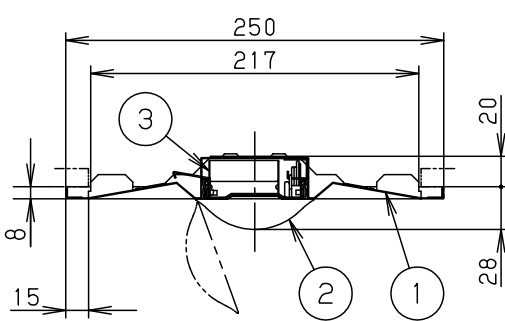

	組合せ品番	本体品番	ライトバー品番	定格値			器具光束・消費電力・消費効率	端子台容量		
				電圧	100V	200V			242V	
Pipit調光	埋込XLX440TENC RZ9	NNLK42742	NNL4400ENC RZ9	電圧	100V	200V	242V	3890lm・27.7W・140.4lm/W	14A	
	調光		埋込XLX440TENC LA9	NNL4400ENC LA9	電流	0.29A	0.15A			0.12A
	電力		27.7W	27.7W	27.7W					
非調光	埋込XLX440TENC LE9	NNL4400ENC LE9	電流	0.28A	0.14A	0.12A	3890lm・27.3W・142.4lm/W			
				電力	27.3W	27.3W	27.3W			

埋込寸法：
（単体） 220×1235
（単体連結時） 220×（1251×N-20）
（N=連結台数）

ホワイト マンセル1.0G9.6/0.1	5				品番
LED 昼白色（5000K）	4				一般タイプ 明るさ：4000lmタイプ 埋込XLX440TENC
器具質量 2.9kg（組合せ状態）	3	電源		ライトバーに組み込み	
特記事項	2	ライトバー	ポリカーボネート	乳白	生産終了品 本器具は製造できません
	1	本体	鋼板（t0.5）	高反射白色粉体塗装	
部番		部品名	材質・素材厚	備考	パナソニック株式会社