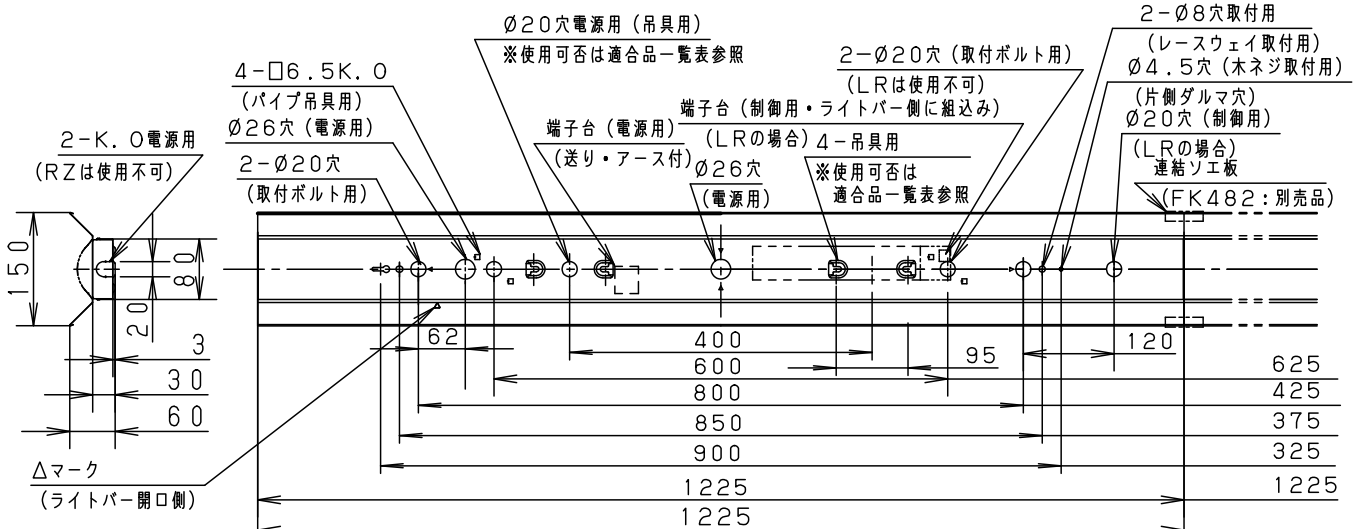

⚠ 注意：商品には寿命があります。詳細はCLX2021HAをご参照ください。

グリーン購入法適合

⚠ 安全に関するご注意

- ●一般屋内用器具です。直射日光の当たる場所、湿気の多い場所、振動の強い場所、雨水のかかる場所、風の強い場所、腐食性ガスの発生する場所では使用しないでください。落下・感電・火災の原因となります。
- ●ライトバーは単独で使用できません。必ずパナソニック製iDシリーズ専用本体とライトバーの組合せでご使用ください。落下・感電・火災の原因となります。
- ●パネルに衝撃を与えないでください。破損した場合、感電・火災の原因となります。
- ●電源線の器具間送り配線は、天井裏に電源線を戻して配線することを推奨します。エンドK0より器具内送り配線をする場合、エコケーブル（EM-EE）をご使用ください。感電・火災の原因となります。

	組合せ品番	本体品番	ライトバー品番	定格値			器具光束・消費電力・消費効率	端子台容量	
				電圧	100V	200V			242V
PiPiIt調光	直付XLX460KENK RZ9	NNLK41517	NNL4600ENK RZ9	電流 0.46A	0.24A	0.20A	6770 lm・44.7W・151.4lm/W	12A	
	調光		直付XLX460KENK LR9	NNL4600ENK LR9	電流 0.45A	0.23A			0.19A
	非調光		直付XLX460KENK LE9	NNL4600ENK LE9	電流 0.45A	0.23A			0.19A

<使用上のご注意>

- ・LED素子にはバラツキがあるため、同じ品番のライトバーでも光色・明るさが異なる場合があります。予めご了承ください。
- ・照射距離が近い時や照射面によっては光ムラが気になる場合があります。予めご了承ください。
- ・一般屋内でご使用の場合でも、器具周囲に硫黄成分が存在する場所では使用しないでください。（一部の食品や薬品・紙類また、車の排気ガスにも硫黄成分が含まれます。）光学性能に影響を与える場合があります。
- ・点灯直後・消灯直後にプラスチックの伸縮によるきしみ音が発生する場合がありますが、故障や異常ではありません。静かな環境や密集取付でご使用の場合、きしみ音が気になる場合があります。このような場合は直管LED等のプラスチック製カバーのないタイプをお勧めします。
- ・ライトバーの品種により始動時間が異なる場合があります。予めご了承ください。40形5200lm非調光（省エネ・センサー付・非常灯除く）と20形800lm非調光の場合は、瞬時に点灯します。
- ・バーコードリーダーの機種によっては器具付近で使用した場合、読み取り感度が鈍くなる場合があります。この場合には、器具との距離を離すか、遮蔽するなどの対策を講じてください。
- ・虫の飛来が多い場所で使用される場合、まれにライトバー内に虫が侵入する恐れがあります。このような場合は防湿・防雨型ベースライトなどの防虫仕様器具をお勧めします。
- ・密集取付しないで下さい。過熱による故障の原因となります。
- ・適合コントロールをご使用の場合（LR・RZの場合）詳細は起動方式の承認図（LR-KGなど）をご覧ください。

<施工上のご注意>

- ・電源線の引き込み穴は余分な電源線を天井裏に押し込むため、天井裏には障害物がないようにしてください。
- ・電源線の器具間送り配線は、エンドK0より器具内送り配線することもできますが、器具内のスペースが狭くなっていますので、天井裏に電源線を戻して配線することを推奨します。
- ・PiPiIt調光タイプは器具内送り配線ができません。
- ・PiPiIt調光タイプは、器具全体が視認できる場所に水平に設置してください。ルーバ天井や傾斜天井、造作物の内部には設置できません。
- ・電源方式により騒音（うなり）が大きくなる場合がありますので、以下の配線を行なってください。
  - ・三相電源を使用する場合は、必ず接地側を器具の端子台のN側に接続してください。
  - ・電源と器具間に片切りスイッチを設ける場合は、必ず非接地側（充電側）にお取り付けください。

適合品一覧

適合品は下記の承認図をご覧ください。

	適合品番
ガード注2)	FK41534
吊具注1)	<パイプ型>
	ツリグXFP500WW/FW
	ツリグXFP750WW/FW
	ツリグXFP101WW/FW
	<チェン型>
	ツリグXFC500WW/FW
	ツリグXFC101WW/FW

注1) 調光する場合は（信号線を引き込む場合）吊具は使用できません。

注2) PiPiIt調光タイプには使用できません。

ホワイト	マンセル2.9GY9.6/0.2	5				品番
LED	昼白色（5000K）	4				一般タイプ 明るさ：6900lmタイプ 直付XLX460KENK
器具質量	2.1kg（組合せ状態）	3	電源			ライトバーに組込み
特記事項		2	ライトバー			乳白
		1	本体	鋼板（t0.35）		白色粉体塗装
部番	部品名	材質・素材厚	備考	生産終了品 本器具は製造できません		
パナソニック株式会社