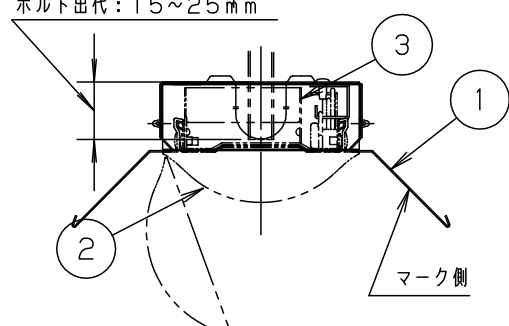

⚠ 注意：商品には寿命があります。詳細はCLX2021HAをご参照ください。

グリーン購入法適合

⚠ 安全に関するご注意

- ●一般屋内用器具です。直射日光の当たる場所、湿気の多い場所、振動の強い場所、雨水のかかる場所、風の強い場所、腐食性ガスの発生する場所では使用しないでください。落下・感電・火災の原因となります。
- ●ライトバーは単独で使用できません。必ずパナソニック製iDシリーズ専用本体とライトバーの組合せでご使用ください。落下・感電・火災の原因となります。
- ●パネルに衝撃を与えないでください。破損した場合、感電・火災の原因となります。
- ●電源線の器具間送り配線は、天井裏に電源線を戻して配線することを推奨します。エンドK0より器具内送り配線をする場合、エコケーブル（EM-EE）をご使用ください。感電・火災の原因となります。

	組合せ品番	本体品番	ライトバー品番	定格値			器具光束・消費電力・消費効率	端子台容量	
				電圧	100V	200V			242V
PiPiIt調光	直付XLX460KENK RZ9	NNLK41517	NNL4600ENK RZ9	電流 0.46A	0.24A	0.20A	6770 lm・44.7W・151.4lm/W	12A	
	調光		直付XLX460KENK LR9	NNL4600ENK LR9	電流 0.45A	0.23A			0.19A
	非調光		直付XLX460KENK LE9	NNL4600ENK LE9	電流 0.45A	0.23A			0.19A

<使用上のご注意>

- ・LED素子にはバラツキがあるため、同じ品番のライトバーでも光色・明るさが異なる場合があります。予めご了承ください。
- ・照射距離が近い時や照射面によっては光ムラが気になる場合があります。予めご了承ください。
- ・一般屋内でご使用の場合でも、器具周囲に硫黄成分が存在する場所では使用しないでください。（一部の食品や薬品・紙類また、車の排気ガスにも硫黄成分が含まれます。）光学性能に影響を与える場合があります。
- ・点灯直後・消灯直後にプラスチックの伸縮によるきしみ音が発生する場合がありますが、故障や異常ではありません。静かな環境や密集取付でご使用の場合、きしみ音が気になる場合があります。このような場合は直管LED等のプラスチック製カバーのないタイプをお勧めします。
- ・ライトバーの品種により始動時間が異なる場合があります。予めご了承ください。40形5200lm非調光（省エネ・センサー付・非常灯除く）と20形800lm非調光の場合は、瞬時に点灯します。
- ・バーコードリーダーの機種によっては器具付近で使用した場合、読み取り感度が鈍くなる場合があります。この場合には、器具との距離を離すか、遮蔽するなどの対策を講じてください。
- ・虫の飛来が多い場所で使用される場合、まれにライトバー内に虫が侵入する恐れがあります。このような場合は防湿・防雨型ベースライトなどの防虫仕様器具をお勧めします。
- ・密集取付しないで下さい。過熱による故障の原因となります。
- ・適合コントロールをご使用の場合（LR・RZの場合）詳細は起動方式の承認図（LR-KGなど）をご覧ください。

<施工上のご注意>

- ・電源線の引き込み穴は余分な電源線を天井裏に押し込むため、天井裏には障害物がないようにしてください。
- ・電源線の器具間送り配線は、エンドK0より器具内送り配線することもできますが、器具内のスペースが狭くなっていますので、天井裏に電源線を戻して配線することを推奨します。
- ・PiPiIt調光タイプは器具内送り配線ができません。
- ・PiPiIt調光タイプは、器具全体が視認できる場所に水平に設置してください。ルーバ天井や傾斜天井、造作物の内部には設置できません。
- ・電源方式により騒音（うなり）が大きくなる場合がありますので、以下の配線を行なってください。
  - ・三相電源を使用する場合は、必ず接地側を器具の端子台のN側に接続してください。
  - ・電源と器具間に片切りスイッチを設ける場合は、必ず非接地側（充電側）にお取り付けください。

適合品一覧

適合品は下記の承認図をご覧ください。

	適合品番
ガード注2)	FK41534
吊具注1)	<パイプ型>
	ツリグXFP500WW/FW
	ツリグXFP750WW/FW
	ツリグXFP101WW/FW
	<チェン型>
	ツリグXFC500WW/FW
	ツリグXFC101WW/FW

注1) 調光する場合は（信号線を引き込む場合）吊具は使用できません。

注2) PiPiIt調光タイプには使用できません。

ホワイト	マンセル2.9GY9.6/0.2	5				品番
LED	昼白色（5000K）	4				一般タイプ 明るさ：6900lmタイプ 直付XLX460KENK
器具質量	2.1kg（組合せ状態）	3	電源			ライトバーに組込み
特記事項		2	ライトバー			乳白
		1	本体	鋼板（t0.35）		白色粉体塗装
部番	部品名	材質・素材厚	備考	生産終了品 本器具は製造できません		
パナソニック株式会社