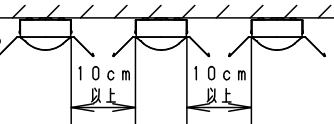

適合品一覧

適合品は下記の承認図をご覧ください。

	適合品番
ガード注2)	FK41534
吊具注1)	<パイプ型>
	ツリグXFP500WW/FW
	ツリグXFP750WW/FW
	ツリグXFP101WW/FW
	<チェン型>
	ツリグXFC500WW/FW
	ツリグXFC101WW/FW

注1) 調光する場合は（信号線を引き込む場合）吊具は使用できません。

注2) PiPiIt調光タイプには使用できません。

ホワイト	マンセル2.9GY9.6/0.2	5				品番
LED	昼白色（5000K）	4				一般タイプ 明るさ：6900lmタイプ 直付XLX460KENK
器具質量	2.1kg（組合せ状態）	3	電源			ライトバーに組込み
特記事項		2	ライトバー			乳白
		1	本体	鋼板（t0.35）		白色粉体塗装
部番	部品名	材質・素材厚	備考	生産終了品 本器具は製造できません		
パナソニック株式会社