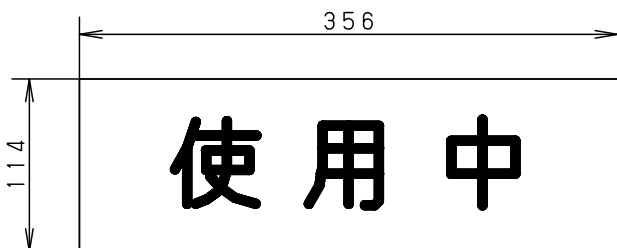

⚠ 安全に関するご注意

- 標示灯用パネルです。  
指定された器具以外は使用しないでください。

FK11571J

FK11572J

FK11573J

FK11575J

FK11576J

適合灯具

NNF11910  
NNF11930

注1) パネルは消し文字タイプです。  
消灯時：白地  
点灯時：赤文字

注2) 文字の字体はゴナDBとなります。

注3) 上記の品番はパネルのみの品番です。ご注文の際は必ず灯具と組み合わせたものでご用命ください。

|       |       |    |     |              |    |  |
|-------|-------|----|-----|--------------|----|--|
| 適合ランプ |       | 5  |     |              |    | 品番<br>FK11571J<br>FK11572J<br>FK11573J<br>FK11575J<br>FK11576J |
| W・数   |       | 4  |     |              |    |  |
| 器具質量  | 0.1kg | 3  |     |              |    |  |
| 特記事項  |       | 2  |     |              |    |  |
|       |       | 1  | パネル | アクリル板 (t1.5) |    | 片岡 津山  |
|       |       | 部番 | 部品名 | 材質・素材厚       | 備考 | パナソニック株式会社   |