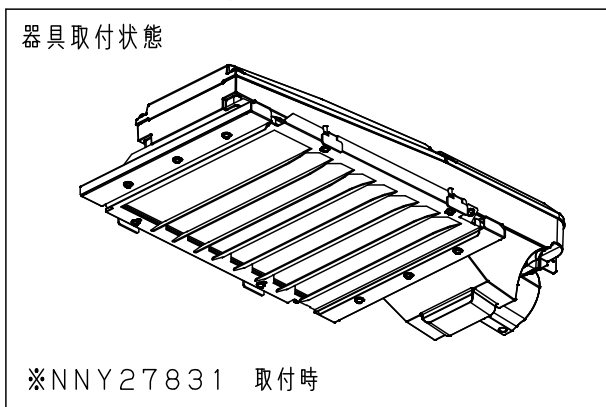

⚠ 注意：商品には寿命があります。詳細はCLX2021YAをご参照ください。

**⚠ 安全に関するご注意**

- 適合灯具と組合わせて使用してください。適合外の灯具と組み合わせて使用すると落下、火災の原因となります。

適合灯具	
NNY27830 (Z)	NNY27831 (Z)
NNY27834 (Z)	NNY27835 (Z)
NNY27836 (Z)	NNY27837 (Z)
NNY27838 (Z)	NNY27839 (Z)

[使用上のご注意]

- 特殊用途や特殊環境、塩害地域でご使用される場合は、別途ご相談ください。
- このルーバは、後方カットルーバです。
- ルーバは、適合灯具に確実に取付けてください。
- ルーバを取り付けると路面照射範囲が狭くなります。あらかじめご了承ください。

		5				品番 (LED道路灯ルーバ) 後方カットルーバ NNY28630
	グレイ マンセルN7	4				
器具質量	1.4kg	3				
特記事項		2	取付金具	ステンレス鋼板 (t2) (SUS304)	黒染仕上げ	鶴河平 田野井
		1	本体	鋼板 (t1.2) Zn-Al系合金メッキ	グレイ (全艶) アクリル塗装	
		部番	部品名	材質・素材厚	備考	パナソニック株式会社