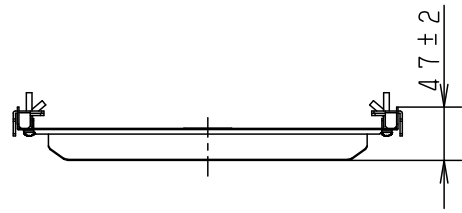

⚠ 注意：商品には寿命があります。詳細はCLX2021YAをご参照ください。

**⚠ 安全に関するご注意**

- 適合灯具と組合わせて使用してください。適合外の灯具と組み合わせて使用すると落下、火災の原因となります。

適合灯具	
NNY27830 (Z)	NNY27831 (Z)
NNY27834 (Z)	NNY27835 (Z)
NNY27836 (Z)	NNY27837 (Z)
NNY27838 (Z)	NNY27839 (Z)

[使用上のご注意]

- 特殊用途や特殊環境、塩害地域でご使用される場合は、別途ご相談ください。
- このルーバは、後方カットルーバです。
- ルーバは、適合灯具に確実に取付けてください。
- ルーバを取り付けると路面照射範囲が狭くなります。あらかじめご了承ください。

		5				品番 (LED道路灯ルーバ) 後方カットルーバ NNY28630
	グレイ マンセルN7	4				
器具質量	1.4kg	3				
特記事項		2	取付金具	ステンレス鋼板 (t2) (SUS304)	黒染仕上げ	鶴河平 田野井
		1	本体	鋼板 (t1.2) Zn-Al系合金メッキ	グレイ (全艶) アクリル塗装	
		部番	部品名	材質・素材厚	備考	パナソニック株式会社