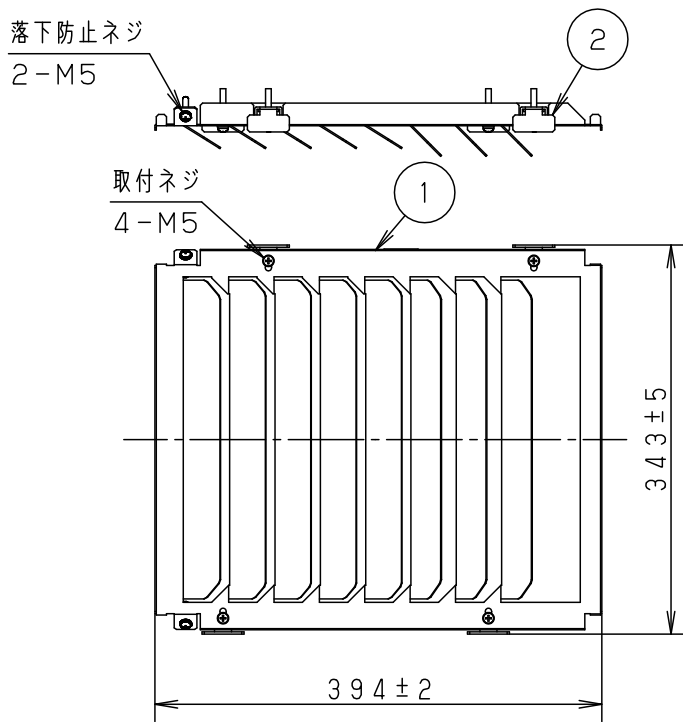

⚠ 注意：商品には寿命があります。詳細はCLX2021YAをご参照ください。

**⚠ 安全に関するご注意**

- 適合灯具と組合わせて使用してください。適合外の灯具と組み合わせて使用すると落下、火災の原因となります。

適合灯具	
NNY27830 (Z)	NNY27831 (Z)
NNY27834 (Z)	NNY27835 (Z)
NNY27836 (Z)	NNY27837 (Z)
NNY27838 (Z)	NNY27839 (Z)

[使用上のご注意]

- 特殊用途や特殊環境、塩害地域でご使用される場合は、別途ご相談ください。
- このルーバは、後方カットルーバです。
- ルーバは、適合灯具に確実に取付けてください。
- ルーバを取り付けると路面照射範囲が狭くなります。あらかじめご了承ください。

		5				品番 (LED道路灯ルーバ) 後方カットルーバ NNY28630
	グレイ マンセルN7	4				
器具質量	1.4kg	3				
特記事項		2	取付金具	ステンレス鋼板 (t2) (SUS304)	黒染仕上げ	鶴河平 田野井
		1	本体	鋼板 (t1.2) Zn-Al系合金メッキ	グレイ (全艶) アクリル塗装	
		部番	部品名	材質・素材厚	備考	パナソニック株式会社