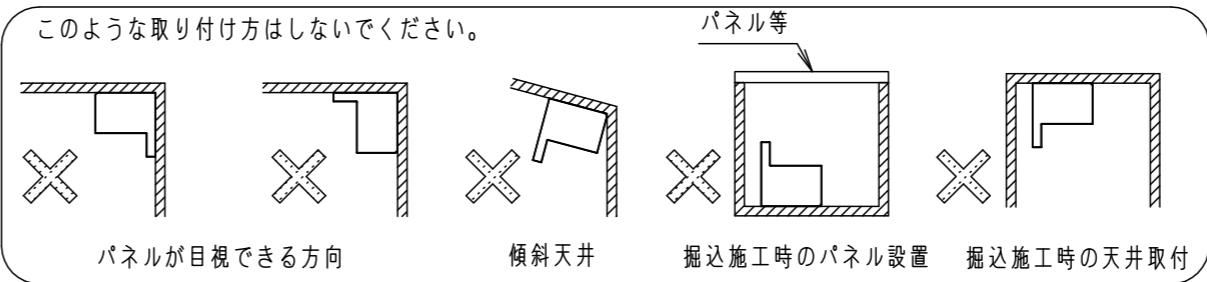

⚠ 注意：商品には寿命があります。詳細はCLX2021HAをご参照ください。

⚠ 安全に関するご注意

- 一般屋内用器具です。直射日光の当たる場所、湿気の高い場所、振動の強い場所、雨水のかかる場所、腐食性ガスの発生する場所では使用しないでください。落下・感電・火災の原因となります。
- 水平天井（縦・横向き）・据置取付専用器具です。右図のような取り付けはしないでください。火災や落下、器具本来の品質や性能を発揮できない原因となります。
- 壁面縦取付や据置取付などは、安全のため人が容易に触れない場所に施工してください。器具接触によるケガの原因となります。
- パネルに衝撃を与えたり、無理な力を加えないでください。パネル破損による落下の原因となります。
- 光源として高輝度LEDを使用しています。光源部（LEDユニット部）を長時間直視しないでください。眼に障害をあたえるおそれがあります。

- <施工上のご注意>
- 右図のような施工寸法で取り付けてください。施工に必要な寸法です。
 - 取付ボルトは、W3/8又はM10を使用してください。座金は、外径30以下の平座金を使用してください。
 - 器具背面、エンドキャップには電線引き込み穴はありません。
 - 点灯時の発熱による本体膨張対策のため、同梱しているスペーサーを使用し、器具間のすき間を1.2mm空けてください。
 - スイッチを接地側に取付けた場合、消灯後も薄暗く発光する場合がありますので、必ず非接地側（電圧側）に取り付けてください。（接地極のない電源では両切りスイッチをおすすめします。）