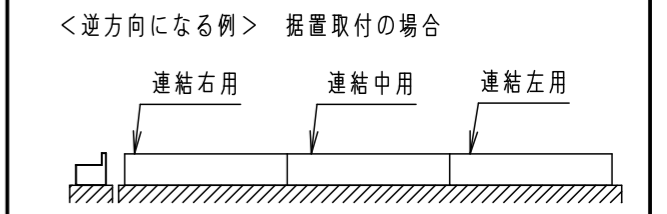

特記事項 :

SmartArchi

品番 : FYY75202

図番 : FYY75202-K3

尺度 : 1:10
作成日 : 2017.08.24
作成者 : 田村 今村

パナソニック株式会社