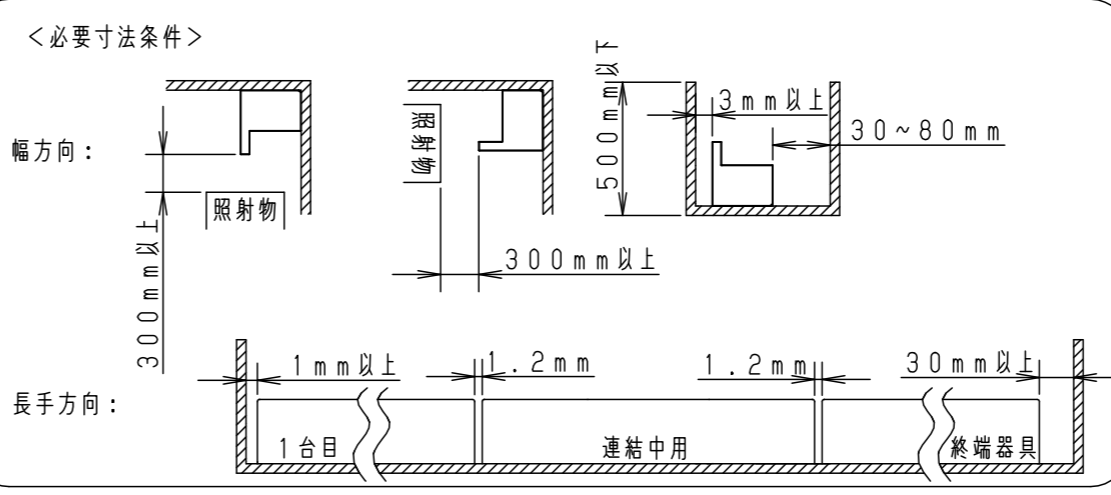

⚠ 注意：商品には寿命があります。詳細はCLX2021HAをご参照ください。

⚠ 安全に関するご注意

- 一般屋内用器具です。直射日光の当たる場所、湿気の高い場所、振動の強い場所、雨水のかかる場所、腐食性ガスの発生する場所では使用しないでください。落下・感電・火災の原因となります。
- 水平天井（縦・横向き）・据置取付専用器具です。右図のような取り付けはしないでください。火災や落下、器具本来の品質や性能を発揮できない原因となります。
- 壁面縦取付や据置取付などは、安全のため人が容易に触れない場所に施工してください。器具接触によるケガの原因となります。
- パネルに衝撃を与えたり、無理な力を加えないでください。パネル破損による落下の原因となります。
- 光源として高輝度LEDを使用しています。光源部（LEDユニット部）を長時間直視しないでください。眼に障害をあたえるおそれがあります。

- <施工上のご注意>
- 右図のような施工寸法で取り付けてください。施工に必要な寸法です。
 - 取付ボルトは、W3/8又はM10を使用してください。座金は、外径30以下の平座金を使用してください。
 - 器具背面、エンドキャップには電線引き込み穴はありません。
 - 点灯時の発熱による本体膨張対策のため、同梱しているスペーサーを使用し、器具間のすき間を1.2mm空けてください。
 - スイッチを接地側に取付けた場合、消灯後も薄暗く発光する場合がありますので、必ず非接地側（電圧側）に取り付けてください。（接地極のない電源では両切りスイッチをおすすめします。）

器具仕様（調光タイプ起動方式：LA9）

電圧	100V	200V	242V	光束 (lm)	消費効率 (lm/W)	演色性	調光範囲
周波数	50/60Hz			915	57.1	Ra83	約10~100% (LA9)
電流	0.16A	0.08A	0.07A				
電力	16W	16W	16W				

部番	部品名	材質・素材厚	備考
1	本体	アルミ押出材	ホワイト半ツヤ消し アクリル溶剤塗装
2	カバー	アルミ押出材	ホワイト半ツヤ消し アクリル溶剤塗装
3	パネル	アクリル板 (t4)	透明
4	エンドキャップ	ASA樹脂	ホワイト
5	連結金具	鋼板 (t0.8)	ホワイト半ツヤ消し アクリル溶剤塗装
6	LEDユニット		
7	電源ユニット		