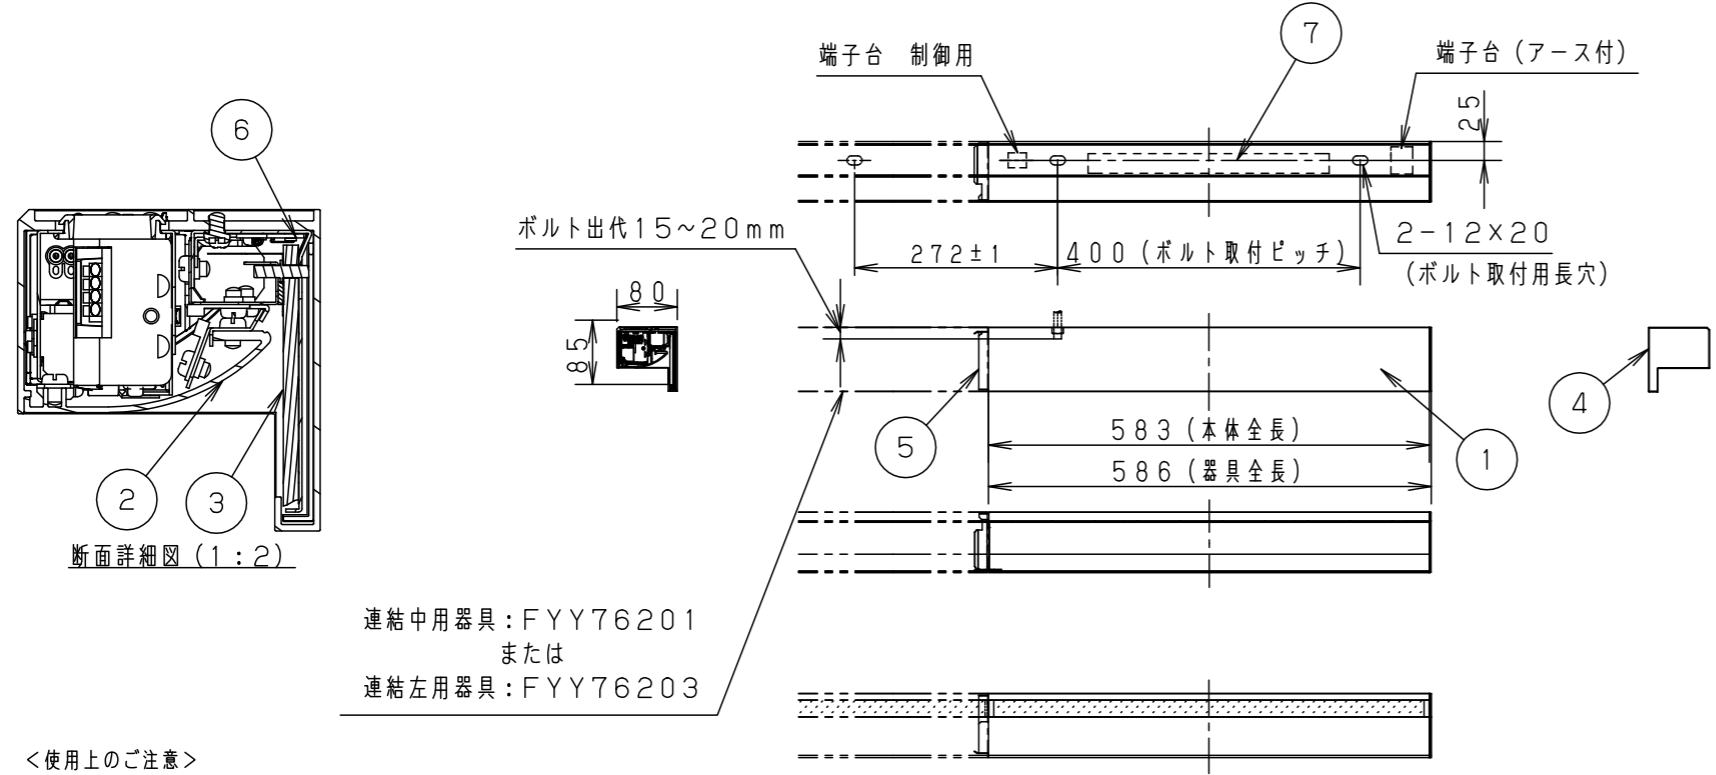

⚠ 注意：商品には寿命があります。詳細はCLX2021HAをご参照ください。

⚠ 安全に関するご注意

- 一般屋内用器具です。直射日光の当たる場所、湿気の高い場所、振動の強い場所、雨水のかかる場所、腐食性ガスの発生する場所では使用しないでください。落下・感電・火災の原因となります。
- 水平天井（縦・横向き）・据置取付専用器具です。右図のような取り付けはしないでください。火災や落下、器具本来の品質や性能を発揮できない原因となります。
- 壁面縦取付や据置取付などは、安全のため人が容易に触れない場所に施工してください。器具接触によるケガの原因となります。
- パネルに衝撃を与えたり、無理な力を加えないでください。パネル破損による落下の原因となります。
- 光源として高輝度LEDを使用しています。光源部（LEDユニット部）を長時間直視しないでください。眼に障害をあたえるおそれがあります。

1. <使用上のご注意>
2. 一般屋内でご使用の場合でも、器具周囲に硫黄成分が存在する場所では使用しないでください。（一部の食品や薬品、紙類などには硫黄成分が含まれます。また、車の排気ガスにも硫黄成分が含まれます。）光学性能に影響を与える場合があります。
   - パーコードリーダーの機種によっては器具付近で使用した場合、読み取り感が鈍くなる場合があります。この場合には、器具との距離を離すか、遮蔽するなどの対策を講じてください。
   - ラジオ、TVや赤外線リモコン方式の機器は照明器具から離してご使用ください。雑音が入ったり、正常に動作しない場合があります。
   - 同時通訳機等の誘導無線をご使用になれる場合、雑音が入る場合があります。事前に確認し、対策を講じてください。
   - LEDにはパツキがあるため、同一品番商品でも商品ごとに発光色、明るさが異なる場合があります。予めご了承ください。
   - 天井面に段差やソリがあると、本体と天井にすき間や光モレが生じる場合があります。
   - 適合コントロールをご使用の場合
     - 適合コントロール側のスイッチで消灯した場合、消灯後も薄暗く発光する場合があります。予めご了承ください。
     - 詳細は起動方式の承認図（LA-KG）をご覧ください。
   - 当社製フル2線式リモコンT/U付6Aリレーを使用する場合、照明器具台数に制限があります。詳細については、該当T/U付6Aリレーのカタログ・商品仕様書をご参照ください。

1. <施工上のご注意>
2. 右図のような施工寸法で取り付けてください。施工に必要な寸法です。
   - 取付ボルトは、W3/8又はM10を使用してください。座金は、外径30以下の平座金を使用してください。
   - 器具背面、エンドキャップには電線引き込み穴はありません。
   - 点灯時の発熱による本体膨張対策のため、同梱しているスペーサーを使用し、器具間のすき間を1.2mm空けてください。
   - スイッチを接地側に取付けた場合、消灯後も薄暗く発光する場合がありますので、必ず非接地側（電圧側）に取り付けてください。（接地極のない電源では両切りスイッチをおすすめします。）