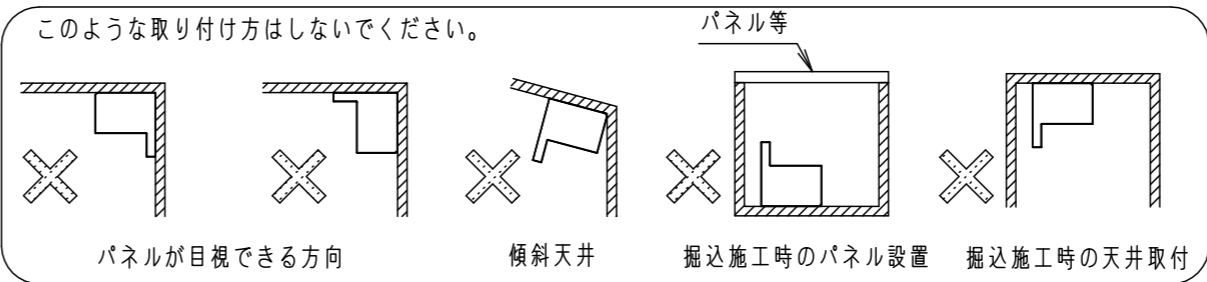

⚠ 注意：商品には寿命があります。詳細はCLX2021HAをご参照ください。

⚠ 安全に関するご注意

- 一般屋内用器具です。直射日光の当たる場所、湿気が多い場所、振動の強い場所、雨水のかかる場所、腐食性ガスの発生する場所では使用しないでください。落下・感電・火災の原因となります。
- 水平天井・壁面（縦・横向き）・据置取付専用器具です。右図のような取り付けはしないでください。火災や落下、器具本来の品質や性能を発揮できない原因となります。
- 壁面縦取付や据置取付などは、安全のため人が容易に触れない場所に施工してください。器具接触によるケガの原因となります。
- パネルに衝撃を与えたり、無理な力を加えないでください。パネル破損による落下の原因となります。
- 光源として高輝度LEDを使用しています。光源部（LEDユニット部）を長時間直視しないでください。眼に障害をあたえるおそれがあります。

断面詳細図 (1:2)

<使用上のご注意>

- 一般屋内でご使用の場合でも、器具周囲に硫黄成分が存在する場所では使用しないでください。（一部の食品や薬品、紙類などには硫黄成分が含まれます。また、車の排気ガスにも硫黄成分が含まれます。）光学性能に影響を与える場合があります。
- パーコードリーダーの機種によっては器具付近で使用した場合、読み取り感が鈍くなる場合があります。この場合には、器具との距離を離すか、遮蔽するなどの対策を講じてください。
- ラジオ、TVや赤外線リモコン方式の機器は照明器具から離してご使用ください。雑音が入ったり、正常に動作しない場合があります。
- 同時通訳機等の誘導無線をご使用になられる場合、雑音が入る場合があります。事前に確認し、対策を講じてください。
- LEDにはバラツキがあるため、同一品番商品でも商品ごとに発光色、明るさが異なる場合があります。予めご了承ください。
- 天井面に段差やソリがあると、本体と天井にすき間や光モレが生じる場合があります。
- 適合コントロールをご使用の場合
  - 適合コントロール側のスイッチで消灯した場合、消灯後も薄暗く発光する場合があります。予めご了承ください。
  - 詳細は起動方式の承認図（LA-KG）をご覧ください。
- 当社製フル2線式リモコンT/U付6Aリレーを使用する場合、照明器具台数に制限があります。詳細については、該当T/U付6Aリレーのカタログ・商品仕様書をご参照ください。

<施工上のご注意>

- 右図のような施工寸法で取り付けてください。施工に必要な寸法です。
- 取付ボルトは、W3/8又はM10を使用してください。座金は、外径の30以下の平座金を使用してください。
- 器具背面、エンドキャップには電線引き込み穴はありません。
- 点灯時の発熱による本体膨張対策のため、連結中用・右用に同梱しているスペーサーを使用し、器具間のすき間を1.2mm空けてください。
- スイッチを接地側に取付けた場合、消灯後も薄暗く発光する場合がありますので、必ず非接地側（電圧側）に取り付けてください。（接地極のない電源では両切りスイッチをおすすめします。）