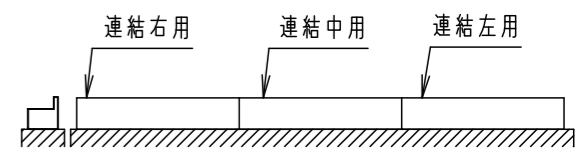

特記事項：

SmartArchi

品番：FYY75233

図番：FYY75233-K3

尺度：1:10

作成日：2017.08.24

作成 田今
村 村

パナソニック株式会社

単位 mm (A3)