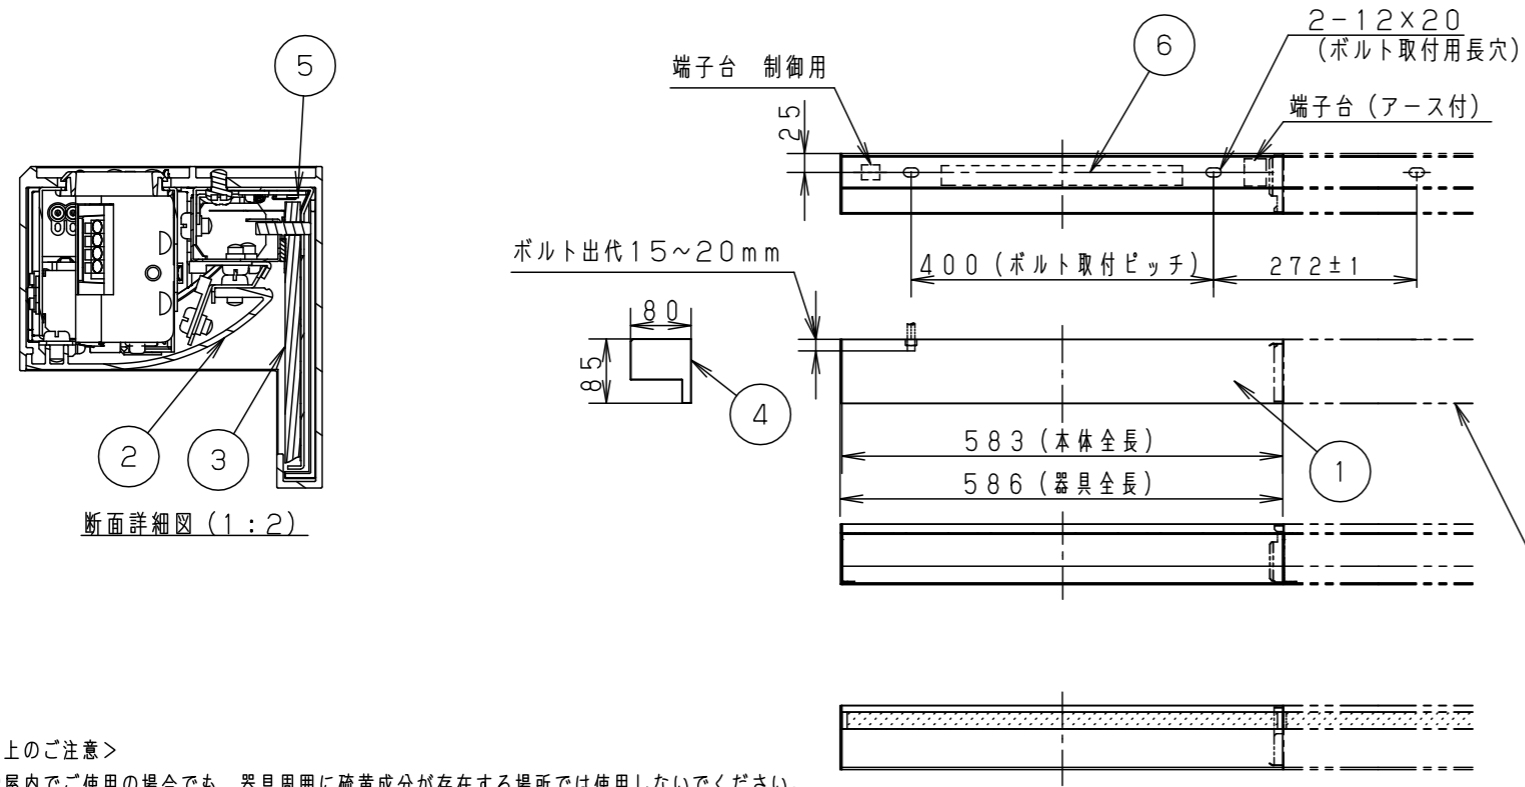

⚠ 注意：商品には寿命があります。詳細はCLX2021HAをご参照ください。

⚠ 安全に関するご注意

- 一般屋内用器具です。直射日光の当たる場所、湿気が多い場所、振動の強い場所、雨水のかかる場所、腐食性ガスの発生する場所では使用しないでください。落下・感電・火災の原因となります。
- 水平天井・壁面（縦・横向き）・据置取付専用器具です。右図のような取り付けはしないでください。火災や落下、器具本来の品質や性能を発揮できない原因となります。
- 壁面縦取付や据置取付などは、安全のため人が容易に触れない場所に施工してください。器具接触によるケガの原因となります。
- パネルに衝撃を与えたり、無理な力を加えないでください。パネル破損による落下の原因となります。
- 光源として高輝度LEDを使用しています。光源部（LEDユニット部）を長時間直視しないでください。眼に障害をあたえるおそれがあります。

断面詳細図 (1:2)

<使用上のご注意>

- 一般屋内でご使用の場合でも、器具周囲に硫黄成分が存在する場所では使用しないでください。（一部の食品や薬品、紙類などには硫黄成分が含まれます。また、車の排気ガスにも硫黄成分が含まれます。）光学性能に影響を与える場合があります。
- パーコードリーダーの機種によっては器具付近で使用した場合、読み取り感が鈍くなる場合があります。この場合には、器具との距離を離すか、遮蔽するなどの対策を講じてください。
- ラジオ、TVや赤外線リモコン方式の機器は照明器具から離してご使用ください。雑音が入ったり、正常に動作しない場合があります。
- 同時通訳機等の誘導無線をご使用になられる場合、雑音が入る場合があります。事前に確認し、対策を講じてください。
- LEDにはバラツキがあるため、同一品番商品でも商品ごとに発光色、明るさが異なる場合があります。予めご了承ください。
- 天井面に段差やソリがあると、本体と天井にすき間や光モレが生じる場合があります。
- 適合コントロールをご使用の場合
  - 適合コントロール側のスイッチで消灯した場合、消灯後も薄暗く発光する場合があります。予めご了承ください。
  - 詳細は起動方式の承認図（LA-KG）をご覧ください。
- 当社製フル2線式リモコンT/U付6Aリレーを使用する場合、照明器具台数に制限があります。詳細については、該当T/U付6Aリレーのカタログ・商品仕様書をご参照ください。

<施工上のご注意>

- 右図のような施工寸法で取り付けてください。施工に必要な寸法です。
- 取付ボルトは、W3/8又はM10を使用してください。座金は、外径の30以下の平座金を使用してください。
- 器具背面、エンドキャップには電線引き込み穴はありません。
- 点灯時の発熱による本体膨張対策のため、連結中用・右用に同梱しているスペーサーを使用し、器具間のすき間を1.2mm空けてください。
- スイッチを接地側に取付けた場合、消灯後も薄暗く発光する場合がありますので、必ず非接地側（電圧側）に取り付けてください。（接地極のない電源では両切りスイッチをおすすめします。）