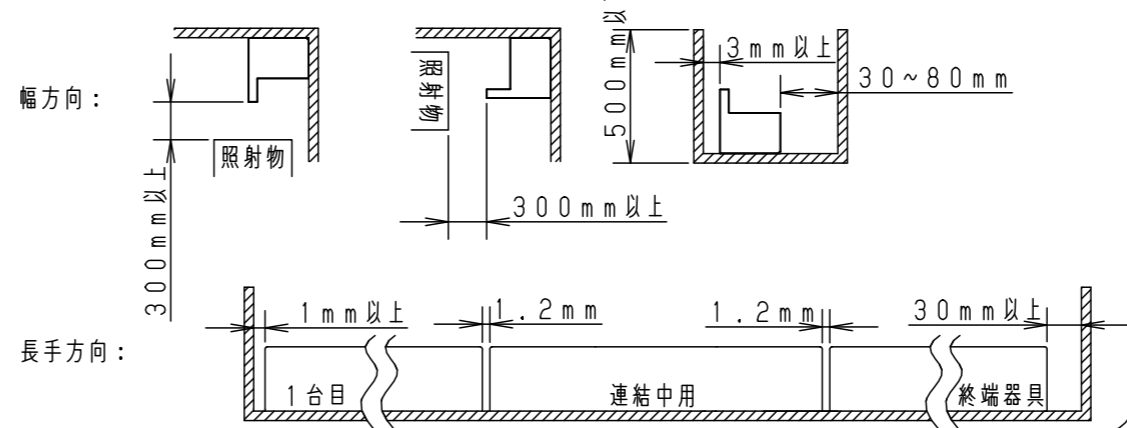

断面詳細図 (1:2)

<使用上のご注意>

- 一般屋内でご使用の場合でも、器具周囲に硫黄成分が存在する場所では使用しないでください。（一部の食品や薬品、紙類などには硫黄成分が含まれます。また、車の排気ガスにも硫黄成分が含まれます。）光学性能に影響を与える場合があります。
- パーコードリーダーの機種によっては器具付近で使用した場合、読み取り感が鈍くなる場合があります。この場合には、器具との距離を離すか、遮蔽するなどの対策を講じてください。
- ラジオ、TVや赤外線リモコン方式の機器は照明器具から離してご使用ください。雑音が入ったり、正常に動作しない場合があります。
- 同時通訳機等の誘導無線をご使用になられる場合、雑音が入る場合があります。事前に確認し、対策を講じてください。
- LEDにはバラツキがあるため、同一品番商品でも商品ごとに発光色、明るさが異なる場合があります。予めご了承ください。
- 天井面に段差やソリがあると、本体と天井にすき間や光モレが生じる場合があります。
- 適合コントロールをご使用の場合
  - 適合コントロール側のスイッチで消灯した場合、消灯後も薄暗く発光する場合があります。予めご了承ください。
  - 詳細は起動方式の承認図（LA-KG）をご覧ください。
- 当社製フル2線式リモコンT/U付6Aリレーを使用する場合、照明器具台数に制限があります。詳細については、該当T/U付6Aリレーのカタログ・商品仕様書をご参照ください。

<施工上のご注意>

- 右図のような施工寸法で取り付けてください。施工に必要な寸法です。
- 取付ボルトは、W3/8又はM10を使用してください。座金は、外径の30以下の平座金を使用してください。
- 器具背面、エンドキャップには電線引き込み穴はありません。
- 点灯時の発熱による本体膨張対策のため、連結中用・右用に同梱しているスペーサーを使用し、器具間のすき間を1.2mm空けてください。
- スイッチを接地側に取付けた場合、消灯後も薄暗く発光する場合がありますので、必ず非接地側（電圧側）に取り付けてください。（接地極のない電源では両切りスイッチをおすすめします。）

<必要寸法条件>

器具仕様（調光タイプ起動方式：LA9）

電圧	100V	200V	242V	光束 (lm)	消費効率 (lm/W)	演色性	調光範囲
周波数	50/60Hz			910	56.8	Ra83	約10~100% (LA9)
電流	0.16A	0.08A	0.07A				
電力	16W	16W	16W				

部番	部品名	材質・素材厚	備考
1	本体	アルミ押出材	ホワイト半ツヤ消し アクリル溶剤塗装
2	カバー	アルミ押出材	ホワイト半ツヤ消し アクリル溶剤塗装
3	パネル	アクリル板 (t4)	透明
4	エンドキャップ	ASA樹脂	ホワイト
5	LEDユニット		
6	電源ユニット		

図番：FYY75233-K3

尺度：1:10

作成日：2017.08.24

作成 田今  
村 村

パナソニック株式会社

単位 mm (A3)