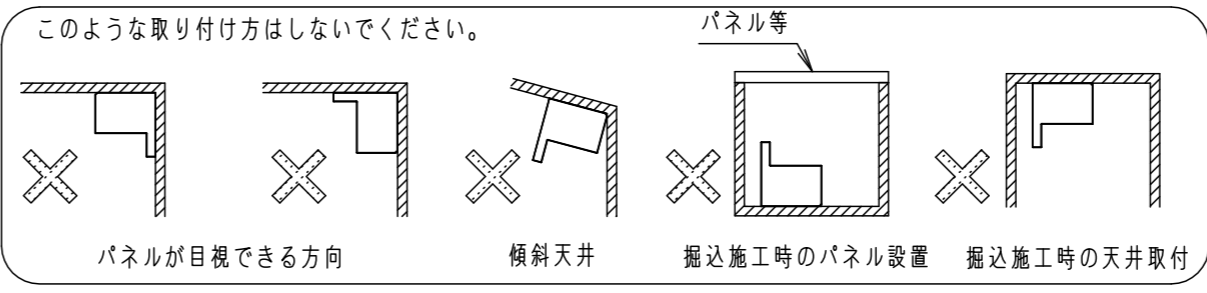

⚠ 注意：商品には寿命があります。詳細はCLX2021HAをご参照ください。

⚠ 安全に関するご注意

- 一般屋内用器具です。直射日光の当たる場所、湿気が多い場所、振動の強い場所、雨水のかかる場所、腐食性ガスの発生する場所では使用しないでください。落下・感電・火災の原因となります。
- 水平天井・壁面（縦・横向き）・据置取付専用器具です。右図のような取り付けはしないでください。火災や落下、器具本来の品質や性能を発揮できない原因となります。
- 壁面縦取付や据置取付などは、安全のため人が容易に触れない場所に施工してください。器具接触によるケガの原因となります。
- パネルに衝撃を与えたり、無理な力を加えないでください。パネル破損による落下の原因となります。
- 光源として高輝度LEDを使用しています。光源部（LEDユニット部）を長時間直視しないでください。眼に障害をあたえるおそれがあります。

<施工上のご注意>

- 右図のような施工寸法で取り付けてください。施工に必要な寸法です。
- 取付ボルトは、W3/8又はM10を使用してください。座金は、外径φ30以下の平座金を使用してください。
- 器具背面、エンドキャップには電線引き込み穴はありません。
- 点灯時の発熱による本体膨張対策のため、同梱しているスペーサーを使用し、器具間のすき間を1.2mm空けてください。
- スwitchを接地側に取り付けした場合、消灯後も薄暗く発光する場合がありますので、必ず非接地側（電圧側）に取り付けてください。（接地極のない電源では両切りスイッチをおすすめします。）