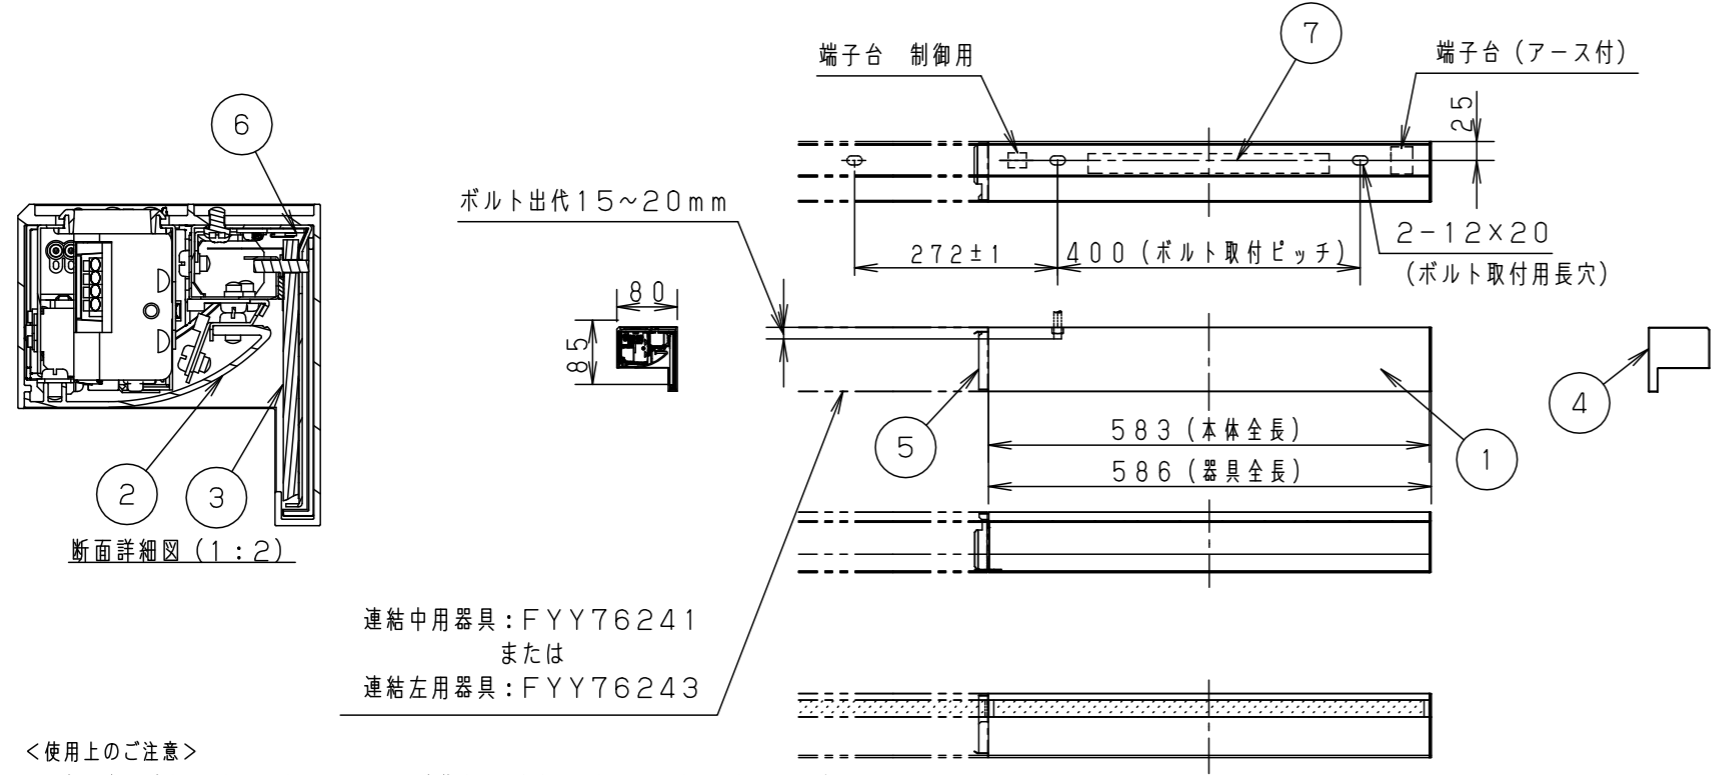

⚠ 注意：商品には寿命があります。詳細はCLX2021HAをご参照ください。

⚠ 安全に関するご注意

- 一般屋内用器具です。直射日光の当たる場所、湿気が多い場所、振動の強い場所、雨水のかかる場所、腐食性ガスの発生する場所では使用しないでください。落下・感電・火災の原因となります。
- 水平天井・壁面（縦・横向き）・据置取付専用器具です。右図のような取り付けはしないでください。火災や落下、器具本来の品質や性能を発揮できない原因となります。
- 壁面縦取付や据置取付などは、安全のため人が容易に触れない場所に施工してください。器具接触によるケガの原因となります。
- パネルに衝撃を与えたり、無理な力を加えないでください。パネル破損による落下の原因となります。
- 光源として高輝度LEDを使用しています。光源部（LEDユニット部）を長時間直視しないでください。眼に障害をあたえるおそれがあります。

<使用上のご注意>

- 一般屋内でご使用の場合でも、器具周囲に硫黄成分が存在する場所では使用しないでください。（一部の食品や薬品、紙類などには硫黄成分が含まれます。また、車の排気ガスにも硫黄成分が含まれます。）光学性能に影響を与える場合があります。
- パーコードリーダーの機種によっては器具付近で使用した場合、読み取り感が鈍くなる場合があります。この場合には、器具との距離を離すか、遮蔽するなどの対策を講じてください。
- ラジオ、TVや赤外線リモコン方式の機器は照明器具から離してご使用ください。雑音が入ったり、正常に動作しない場合があります。
- 同時通訳機等の誘導無線をご使用になられる場合、雑音が入る場合があります。事前に確認し、対策を講じてください。
- LEDにはパツキがあるため、同一品番商品でも商品ごとに発光色、明るさが異なる場合があります。予めご了承ください。
- 天井面に段差やツリがあると、本体と天井にすき間や光モレが生じる場合があります。
- 適合コントロールをご使用の場合
  - 適合コントロール側のスイッチで消灯した場合、消灯後も薄暗く発光する場合があります。予めご了承ください。
  - 詳細は起動方式の承認図（LA-KG）をご覧ください。
- 当社製フル2線式リモコンT/U付6Aリレーを使用する場合、照明器具台数に制限があります。詳細については、該当T/U付6Aリレーのカタログ・商品仕様書をご参照ください。

<施工上のご注意>

- 右図のような施工寸法で取り付けてください。施工に必要な寸法です。
- 取付ボルトは、W3/8又はM10を使用してください。座金は、外径φ30以下の平座金を使用してください。
- 器具背面、エンドキャップには電線引き込み穴はありません。
- 点灯時の発熱による本体膨張対策のため、同梱しているスペーサーを使用し、器具間のすき間を1.2mm空けてください。
- スwitchを接地側に取り付けした場合、消灯後も薄暗く発光する場合がありますので、必ず非接地側（電圧側）に取り付けてください。（接地極のない電源では両切りスイッチをおすすめします。）