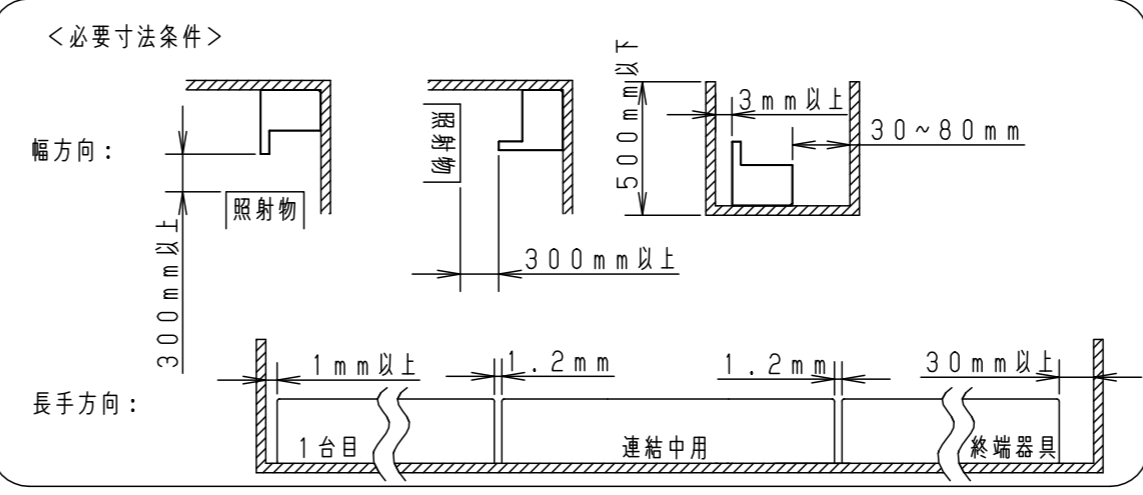

⚠ 注意：商品には寿命があります。詳細はCLX2021HAをご参照ください。

⚠ 安全に関するご注意

- 一般屋内用器具です。直射日光の当たる場所、湿気が多い場所、振動の強い場所、雨水のかかる場所、腐食性ガスの発生する場所では使用しないでください。落下・感電・火災の原因となります。
- 水平天井・壁面（縦・横向き）・据置取付専用器具です。右図のような取り付けはしないでください。火災や落下、器具本来の品質や性能を発揮できない原因となります。
- 壁面縦取付や据置取付などは、安全のため人が容易に触れない場所に施工してください。器具接触によるケガの原因となります。
- パネルに衝撃を与えたり、無理な力を加えないでください。パネル破損による落下の原因となります。
- 光源として高輝度LEDを使用しています。光源部（LEDユニット部）を長時間直視しないでください。眼に障害をあたえるおそれがあります。

<施工上のご注意>

- 右図のような施工寸法で取り付けてください。施工に必要な寸法です。
- 取付ボルトは、W3/8又はM10を使用してください。座金は、外径φ30以下の平座金を使用してください。
- 器具背面、エンドキャップには電線引き込み穴はありません。
- 点灯時の発熱による本体膨張対策のため、同梱しているスペーサーを使用し、器具間のすき間を1.2mm空けてください。
- スwitchを接地側に取り付けした場合、消灯後も薄暗く発光する場合がありますので、必ず非接地側（電圧側）に取り付けてください。（接地極のない電源では両切りスイッチをおすすめします。）

器具仕様（調光タイプ起動方式：LA9）

電圧	100V	200V	242V	光束 (lm)	消費効率 (lm/W)	演色性	調光範囲
周波数	50/60Hz			915	57.1	Ra83	約10~100% (LA9)
電流	0.16A	0.08A	0.07A				
電力	16W	16W	16W				

部番	部品名	材質・素材厚	備考
1	本体	アルミ押出材	ホワイト半ツヤ消し アクリル溶剤塗装
2	カバー	アルミ押出材	ホワイト半ツヤ消し アクリル溶剤塗装
3	パネル	アクリル板 (t4)	透明
4	エンドキャップ	ASA樹脂	ホワイト
5	連結金具	鋼板 (t0.8)	ホワイト半ツヤ消し アクリル溶剤塗装
6	LEDユニット		
7	電源ユニット		