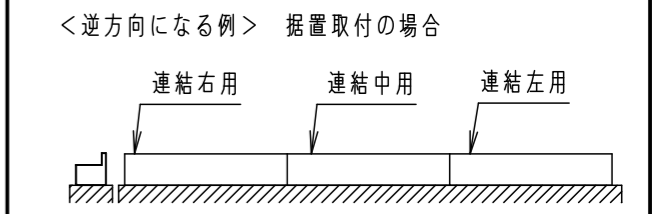

特記事項：

SmartArchi

品番：FYY75242
図番：FYY75242-K3

尺度：1:10   作成 田 今
作成日：2017.08.24   村 村

パナソニック株式会社

単位 mm (A3) ( )