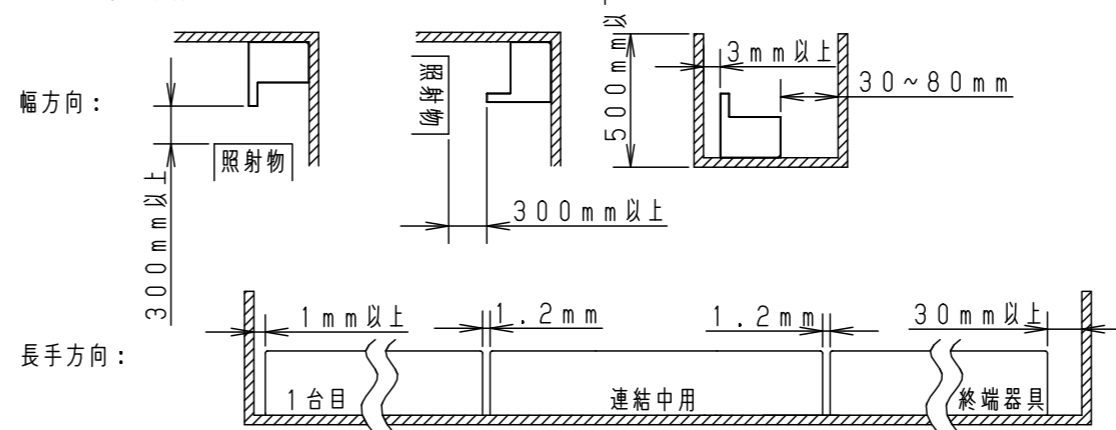

⚠ 注意：商品には寿命があります。詳細はCLX2021HAをご参照ください。

⚠ 安全に関するご注意

- 一般屋内用器具です。直射日光の当たる場所、湿気が多い場所、振動の強い場所、雨水のかかる場所、腐食性ガスの発生する場所では使用しないでください。落下・感電・火災の原因となります。
- 水平天井・壁面（縦・横向き）・据置取付専用器具です。右図のような取り付けはしないでください。火災や落下、器具本来の品質や性能を発揮できない原因となります。
- 壁面縦取付や据置取付などは、安全のため人が容易に触れない場所に施工してください。器具接触によるケガの原因となります。
- パネルに衝撃を与えたり、無理な力を加えないでください。パネル破損による落下の原因となります。
- 光源として高輝度LEDを使用しています。光源部（LEDユニット部）を長時間直視しないでください。眼に障害をあたえるおそれがあります。

<必要寸法条件>

器具仕様 (調光タイプ起動方式：LA9)

| | | | | | | | |
|-----|---------|-------|-------|---------|-------------|------|----------------|
| 電圧 | 100V | 200V | 242V | 光束 (lm) | 消費効率 (lm/W) | 演色性 | 調光範囲 |
| 周波数 | 50/60Hz | | | 915 | 57.1 | Ra83 | 約10~100% (LA9) |
| 電流 | 0.16A | 0.08A | 0.07A | | | | |
| 電力 | 16W | 16W | 16W | | | | |