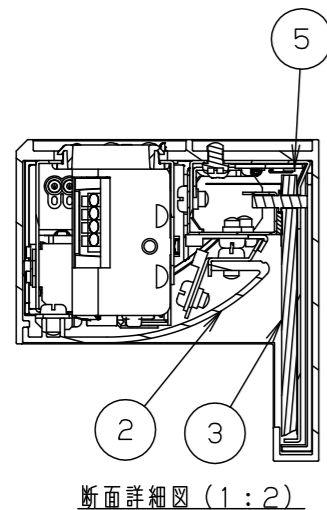

⚠ 注意：商品には寿命があります。詳細はCLX2021HAをご参照ください。

⚠ 安全に関するご注意

- 一般屋内用器具です。直射日光の当たる場所、湿気が多い場所、振動の強い場所、雨水のかかる場所、腐食性ガスの発生する場所では使用しないでください。落下・感電・火災の原因となります。
- 水平天井・壁面（縦・横向き）・据置取付専用器具です。右図のような取り付けはしないでください。火災や落下、器具本来の品質や性能を発揮できない原因となります。
- 壁面縦取付や据置取付などは、安全のため人が容易に触れない場所に施工してください。器具接触によるケガの原因となります。
- パネルに衝撃を与えたり、無理な力を加えないでください。パネル破損による落下の原因となります。
- 光源として高輝度LEDを使用しています。光源部（LEDユニット部）を長時間直視しないでください。眼に障害をあたえるおそれがあります。

連結中用器具：FYY76241
または
連結右用器具：FYY76242

<使用上のご注意>

- 一般屋内でご使用の場合でも、器具周囲に硫黄成分が存在する場所では使用しないでください。（一部の食品や薬品、紙類などには硫黄成分が含まれます。また、車の排気ガスにも硫黄成分が含まれます。）光学性能に影響を与える場合があります。
- パーコードリーダーの機種によっては器具付近で使用した場合、読み取り感度が鈍くなる場合があります。この場合には、器具との距離を離すか、遮蔽するなどの対策を講じてください。
- ラジオ、TVや赤外線リモコン方式の機器は照明器具から離してご使用ください。雑音が入ったり、正常に動作しない場合があります。
- 同時通訳機等の誘導無線をご使用になられる場合、雑音が入る場合があります。事前に確認し、対策を講じてください。
- LEDにはパツキがあるため、同一品番商品でも商品ごとに発光色、明るさが異なる場合があります。予めご了承ください。
- 天井面に段差やソリがあると、本体と天井にすき間や光モレが生じる場合があります。
- 適合コントロールをご使用の場合
  - 適合コントロール側のスイッチで消灯した場合、消灯後も薄暗く発光する場合があります。予めご了承ください。
  - 詳細は起動方式の承認図 (LA-KG) をご覧ください。
- 当社製フル2線式リモコンT/U付6Aリレーを使用する場合、照明器具台数に制限があります。詳細については、該当T/U付6Aリレーのカタログ・商品仕様書をご参照ください。