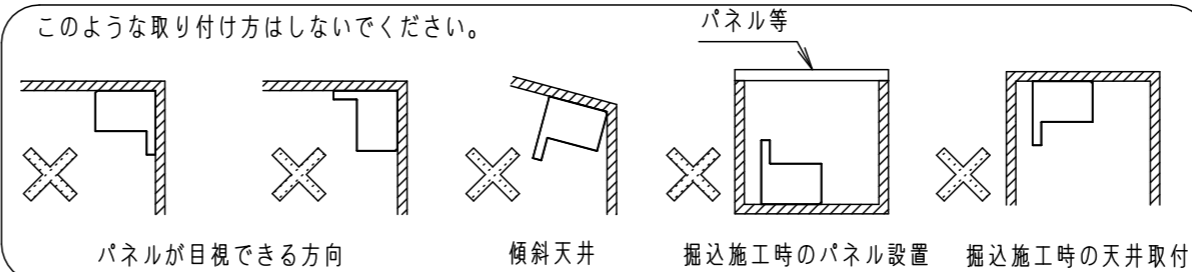

⚠ 注意：商品には寿命があります。詳細はCLX2021HAをご参照ください。

⚠ 安全に関するご注意

- 一般屋内用器具です。直射日光の当たる場所、湿気が多い場所、振動の強い場所、雨水のかかる場所、腐食性ガスの発生する場所では使用しないでください。落下・感電・火災の原因となります。
- 水平天井・壁面（縦・横向き）・据置取付専用器具です。右図のような取り付けはしないでください。火災や落下、器具本来の品質や性能を発揮できない原因となります。
- 壁面縦取付や据置取付などは、安全のため人が容易に触れない場所に施工してください。器具接触によるケガの原因となります。
- パネルに衝撃を与えたり、無理な力を加えないでください。パネル破損による落下の原因となります。
- 光源として高輝度LEDを使用しています。光源部（LEDユニット部）を長時間直視しないでください。眼に障害をあたえるおそれがあります。