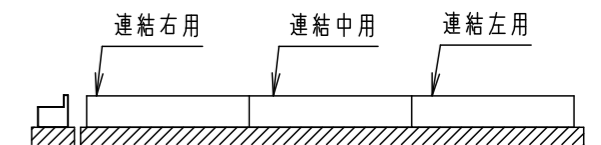

特記事項：

SmartArchi

品番：FYY75243

図番：FYY75243-K3

尺度：1:10

作成日：2017.08.24

作成 田村 今村

パナソニック株式会社