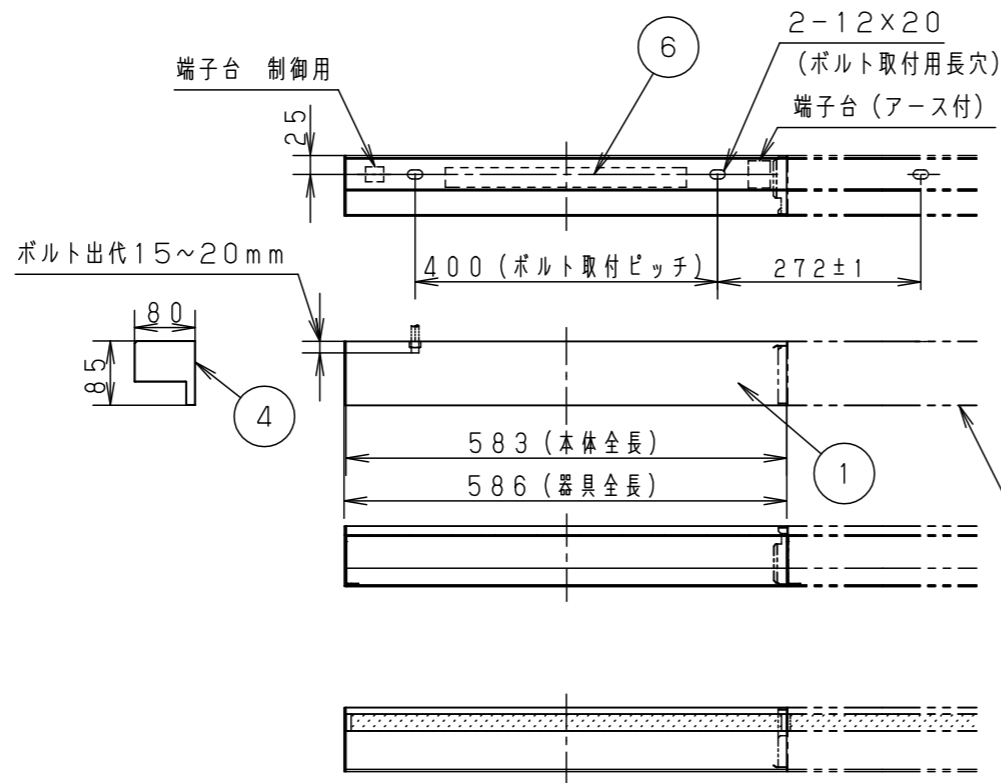

⚠ 注意：商品には寿命があります。詳細はCLX2021HAをご参照ください。

⚠ 安全に関するご注意

- 一般屋内用器具です。直射日光の当たる場所、湿気が多い場所、振動の強い場所、雨水のかかる場所、腐食性ガスの発生する場所では使用しないでください。落下・感電・火災の原因となります。
- 水平天井・壁面（縦・横向き）・据置取付専用器具です。右図のような取り付けはしないでください。火災や落下、器具本来の品質や性能を発揮できない原因となります。
- 壁面縦取付や据置取付などは、安全のため人が容易に触れない場所に施工してください。器具接触によるケガの原因となります。
- パネルに衝撃を与えたり、無理な力を加えないでください。パネル破損による落下の原因となります。
- 光源として高輝度LEDを使用しています。光源部（LEDユニット部）を長時間直視しないでください。眼に障害をあたえるおそれがあります。

連結中用器具：FYY76241
または
連結右用器具：FYY76242

<使用上のご注意>

- 一般屋内でご使用の場合でも、器具周囲に硫黄成分が存在する場所では使用しないでください。（一部の食品や薬品、紙類などには硫黄成分が含まれます。また、車の排気ガスにも硫黄成分が含まれます。）光学性能に影響を与える場合があります。
- パーコードリーダーの機種によっては器具付近で使用した場合、読み取り感度が鈍くなる場合があります。この場合には、器具との距離を離すか、遮蔽するなどの対策を講じてください。
- ラジオ、TVや赤外線リモコン方式の機器は照明器具から離してご使用ください。雑音が入ったり、正常に動作しない場合があります。
- 同時通訳機等の誘導無線をご使用になられる場合、雑音が入る場合があります。事前に確認し、対策を講じてください。
- LEDにはパツキがあるため、同一品番商品でも商品ごとに発光色、明るさが異なる場合があります。予めご了承ください。
- 天井面に段差やソリがあると、本体と天井にすき間や光モレが生じる場合があります。
- 適合コントロールをご使用の場合
  - 適合コントロール側のスイッチで消灯した場合、消灯後も薄暗く発光する場合があります。予めご了承ください。
  - 詳細は起動方式の承認図 (LA-KG) をご覧ください。
- 当社製フル2線式リモコンT/U付6Aリレーを使用する場合、照明器具台数に制限があります。詳細については、該当T/U付6Aリレーのカタログ・商品仕様書をご参照ください。