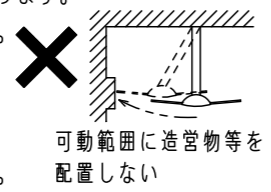

⚠ 注意：商品には寿命があります。詳細はCLX2021HAをご参照ください。

⚠ 安全に関するご注意

- 一般屋内用器具です。屋外や、水気・湿気のある所では使用しないでください。絶縁不良による感電の原因となります。
- 吊下専用器具です。吊具は専用のものをご使用ください。落下の原因となります。
- 水平な天井取付専用です。傾斜天井には使用しないでください。落下の原因となります。
- 器具の可動範囲内に造営物等を配置しないでください。不備があると、落下の原因となります。
- 開放廊下等、風の強い所では使用しないでください。落下の原因となります。
- 物を掛ける等、照明用途以外に使用しないでください。落下・火災の原因となります。
- パネルに衝撃を与えないでください。破損した場合、感電・火災の原因となります。