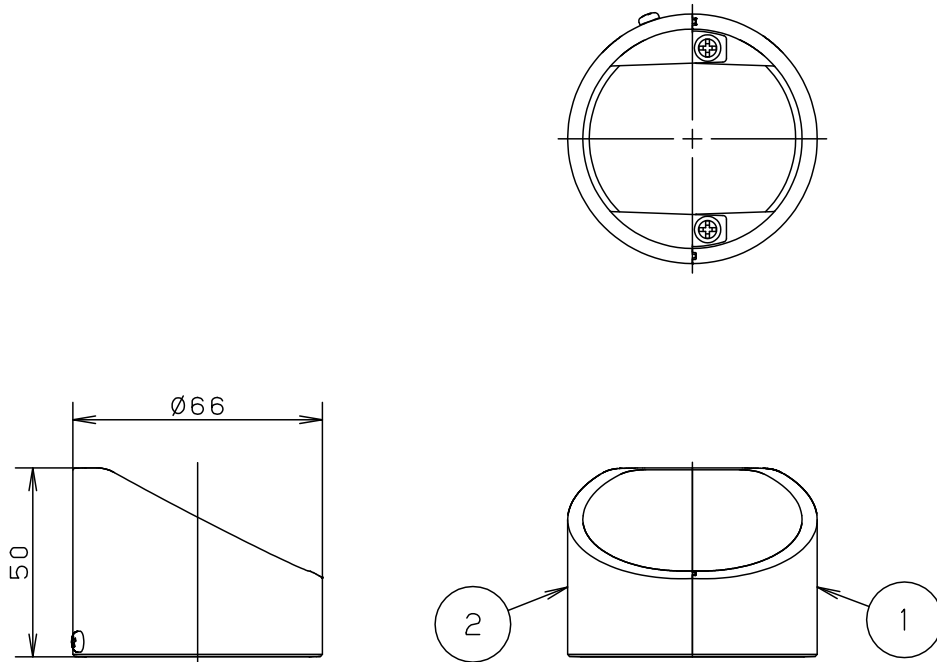

⚠ 注意：商品には寿命があります。詳細はCLX2021AAをご参照ください。

<施工上のご注意>

- ・フードの色とLED照明器具の色及びつや感に違いの出る場合があります。予めご了承ください。

⚠ 安全に関するご注意

- 耐風速40m/s仕様です。これ以上の風速の影響を受ける場所では使用しないでください。器具落下の原因となります。
- 必ず適合器具と組合せてご使用ください。適合外の器具と組合せてご使用されますと落下の原因となります。
- 海岸隣接地帯では、塩害により短期間で錆が発生するおそれがあります。