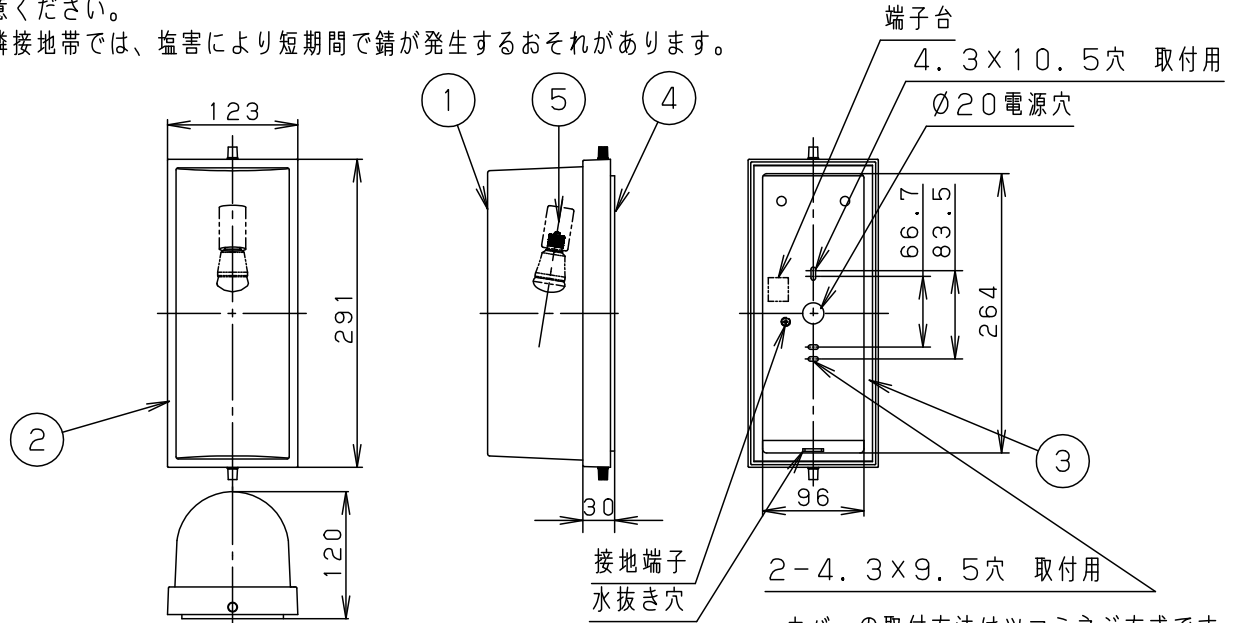

・カバーの取付方法はツマミネジ方式です。

⚠ 安全に関するご注意

- 防雨型器具です。浴室などの湿気の多い場所では使用しないでください。感電、火災の原因となります。
- 壁面、天井取付兼用器具です。指定方向以外の取り付けはしないでください。落下、感電、火災の原因となります。
- 取付面よりも大きな面に取り付けてください。
- 調光器と組み合わせて使用しないでください。火災の原因となります。
- 取付面と本体パッキンのスキマおよびパッキン外周部にシール剤を塗ってください。また、背面より水のかかる場所へ設置しないでください。指定外の取り付けは絶縁不良による感電の原因となります。

明るさ：40形電球1灯器具相当						
定格電圧	入力電流	消費電力				
AC100V	0.08A	4.3W				
付属ランプ	LDA4L-H-E17/E/S/W/2 電球色(2700K Ra80)		5	ソケット	E 1 7	品番
W・数	4.3×1		4	本体パッキン	EPTスポンジゴム	ブラック
器具質量	0.7kg		3	本体	鋼板(t0.6)	ホワイト塗装
特記事項			2	サイド枠	ASA樹脂	オフブラック
			1	カバー	アクリル	乳白
部番	部品名	材質・素材厚	備考		パナソニック株式会社	