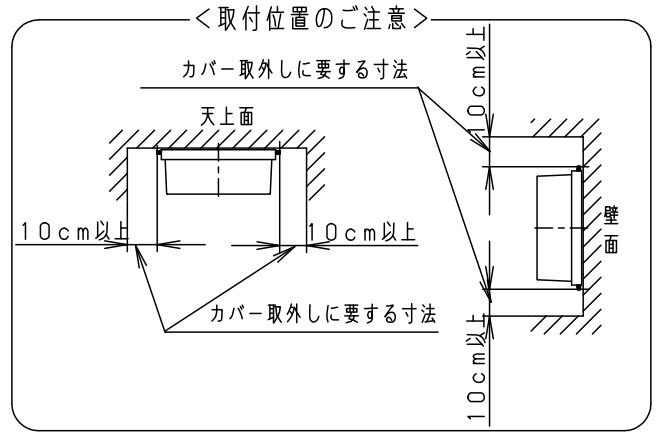

・カバーの取付方法はツマミネジ方式です。

⚠ 安全に関するご注意

- 防雨型器具です。浴室などの湿気の多い場所では使用しないでください。感電、火災の原因となります。
- 壁面、天井取付兼用器具です。指定方向以外の取り付けはしないでください。落下、感電、火災の原因となります。
- 取付面よりも大きな面に取り付けてください。
- 調光器と組み合わせて使用しないでください。火災の原因となります。
- 取付面と本体パッキンのスキマおよびパッキン外周部にシール剤を塗ってください。また、背面より水のかかる場所へ設置しないでください。指定外の取り付けは絶縁不良による感電の原因となります。

明るさ：40形電球1灯器具相当						
定格電圧	入力電流	消費電力				
AC100V	0.08A	4.3W				
付属ランプ	LDA4L-H-E17/E/S/W/2 電球色(2700K Ra80)		5	ソケット	E 1 7	品番
W・数	4.3×1		4	本体パッキン	EPTスポンジゴム	ブラック
器具質量	0.7kg		3	本体	鋼板(t0.6)	ホワイト塗装
特記事項			2	サイド枠	ASA樹脂	オフブラック
			1	カバー	アクリル	乳白
部番	部品名	材質・素材厚	備考		パナソニック株式会社	