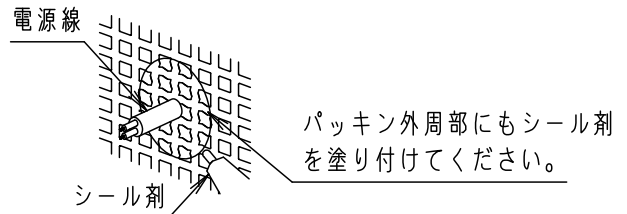

⚠ 注意：商品には寿命があります。詳細はCLX2021AAをご参照ください。

＜使用上のご注意＞

- この器具には白熱灯、電球形蛍光灯は使用できません。必ず適合ランプ（パナソニック製）をご使用ください。
- ほたるスイッチと接続する場合は器具1台につき、スイッチ3個までで、ご使用ください。（4個以上のほたるスイッチと接続すると、スイッチを切にしても器具が消灯しないことがあります。）
- 器具に直射日光が当たる状態で点灯させないでください。温度上昇によるランプの短寿命や一時的な明るさ低下・不点灯の原因となります。
- LEDにはバラツキがあるため、同一品番商品でも商品ごとに発光色、明るさが異なる場合があります。
- 器具の近くでは、ラジオやテレビなどの音響、映像機器に雑音が入る場合があります。
- この器具の近くでは、電子錠などに使用する光周波方式のリモコンが動作しない場合がごくまれにありますので、ご注意ください。
- 海岸隣接地帯では、塩害により短期間で錆が発生するおそれがあります。

・カバーの取付方法はツマミネジ方式です。

⚠ 安全に関するご注意

- 防雨型器具です。浴室などの湿気の多い場所では使用しないでください。感電、火災の原因となります。
- 壁面、天井取付兼用器具です。指定方向以外の取り付けはしないでください。落下、感電、火災の原因となります。
- 取付面よりも大きな面に取り付けてください。
- 調光器と組み合わせて使用しないでください。火災の原因となります。
- 取付面と本体パッキンのスキマおよびパッキン外周部にシール剤を塗ってください。また、背面より水のかかる場所へ設置しないでください。指定外の取り付けは絶縁不良による感電の原因となります。