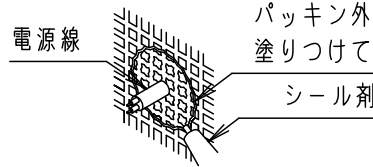

＜適合フード＞
LGK02071

照射範囲
・照射角度は固定ネジをゆるめて変えてください。

・電源ユニット内蔵型・集光タイプ

⚠ 安全に関するご注意

- ・防雨型器具です。浴室などの湿気の多い場所では使用しないでください。感電、火災の原因となります。
- ・壁面取付専用器具です。図面方向以外には取り付けないでください。落下、感電、火災の原因となります。
- ・取付面よりも大きな壁面に取り付けてください。
- ・調光器と組み合わせて使用しないでください。火災の原因となります。
- ・取付面と取付パッキンのスキマおよびパッキン外周部にシーラントを塗ってください。また、背面より水のかかる場所へ設置しないでください。指定外の取付は絶縁不良による感電の原因となります。パッキン外周部にもシーラントを塗りつけてください。