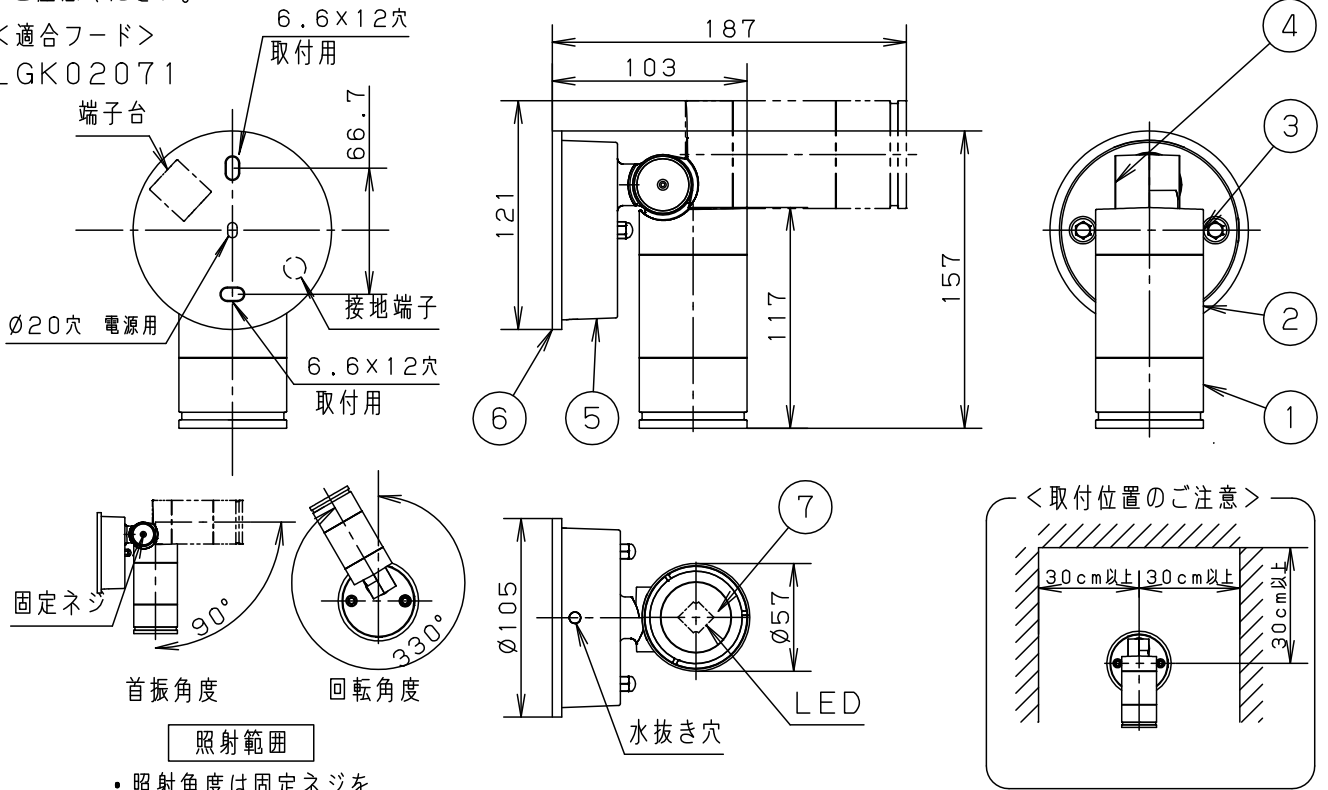

＜適合フード＞
LGK02071

照射範囲
・照射角度は固定ネジをゆるめて変えてください。

・電源ユニット内蔵型・集光タイプ

⚠ 安全に関するご注意

- ・防雨型器具です。浴室などの湿気の多い場所では使用しないでください。感電、火災の原因となります。
- ・壁面取付専用器具です。図面方向以外には取り付けないでください。落下、感電、火災の原因となります。
- ・取付面よりも大きな壁面に取り付けてください。
- ・調光器と組み合わせて使用しないでください。火災の原因となります。
- ・取付面と取付パッキンのスキマおよびパッキン外周部にシーラントを塗ってください。また、背面より水のかかる場所へ設置しないでください。指定外の取付は絶縁不良による感電の原因となります。パッキン外周部にもシーラントを塗りつけてください。

定格電圧	入力電流	消費電力	7	ガラスパネル	ガラス	透明	・照射方向可動型 ・木ネジ部絶縁ゴム付 ・密閉型
AC100V	0.11A	5.9W	6	取付パッキン	EPTスポンジゴム	黒	
LED	温白色 (3500K Ra83) 明るさ:60形ダイケール電球1灯器具相当		5	フランジ	アルミダイカスト	シルバーメタリック レザーステンアクリル塗装	品番 防雨型 LGW40144LE1
			4	アーム	アルミダイカスト	シルバーメタリック レザーステンアクリル塗装	
器具質量	0.7kg		3	下本体	アルミダイカスト	シルバーメタリック レザーステンアクリル塗装	菌 後 田 藤
特記事項			2	本体	アルミダイカスト	前面:シルバーメタリックレザーステンアクリル塗装 側面:ホワイトアクリル塗装	
			1	枠	アルミダイカスト	シルバーメタリック レザーステンアクリル塗装	
部番	部品名	材質・素材厚	備考	パナソニック株式会社			