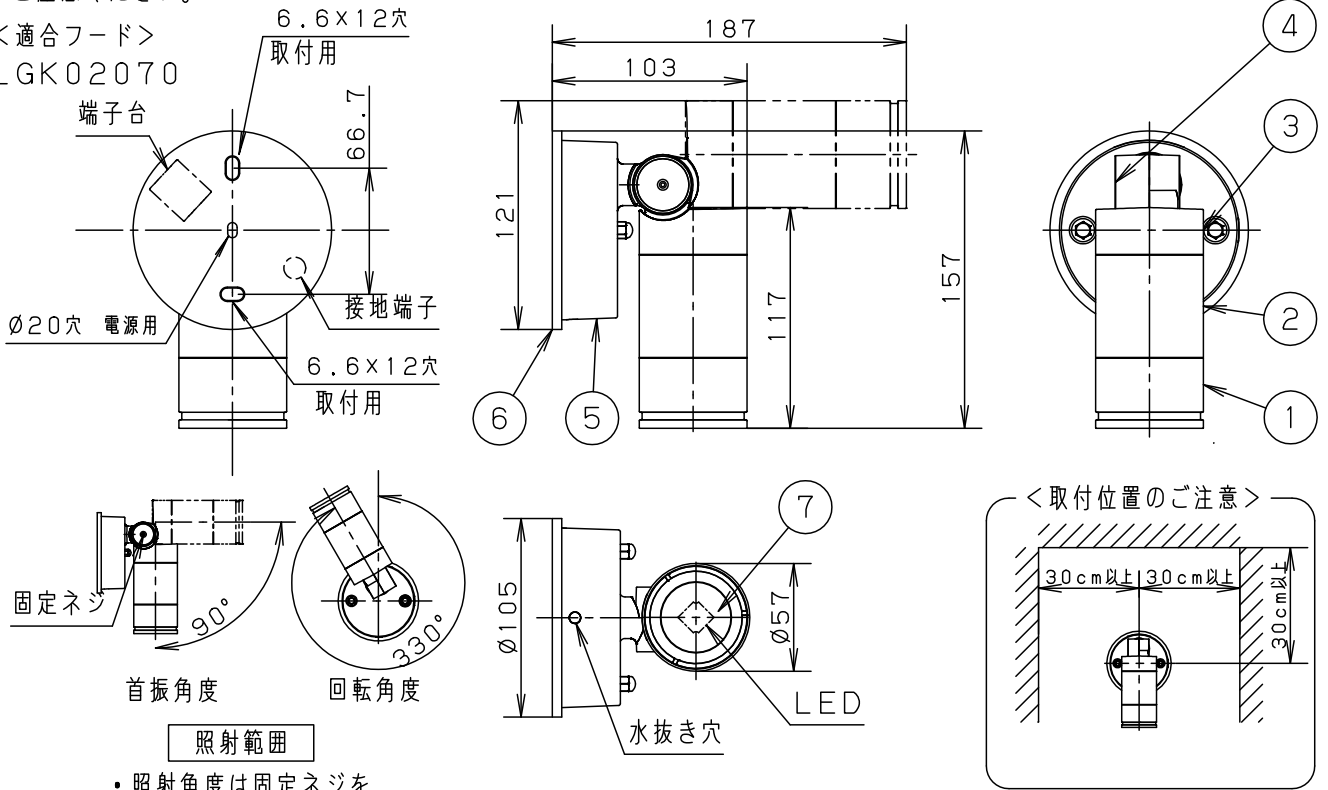

＜適合フード＞
LGK02070

照射範囲
・照射角度は固定ネジをゆるめて変えてください。

・電源ユニット内蔵型・集光タイプ

⚠ 安全に関するご注意

- ・防雨型器具です。浴室などの湿気の多い場所では使用しないでください。感電、火災の原因となります。
- ・壁面取付専用器具です。図面方向以外には取り付けないでください。落下、感電、火災の原因となります。
- ・取付面よりも大きな壁面に取り付けてください。
- ・調光器と組み合わせて使用しないでください。火災の原因となります。
- ・取付面と取付パッキンのスキマおよびパッキン外周部にシール剤を塗ってください。また、背面より水のかかる場所へ設置しないでください。指定外の取付は絶縁不良による感電の原因となります。パッキン外周部にもシール剤を塗りつけてください。

定格電圧	入力電流	消費電力	7	ガラスパネル	ガラス	透明	・照射方向可動型 ・木ネジ部絶縁ゴム付 ・密閉型
AC100V	0.11A	5.9W	6	取付パッキン	EPTスポンジゴム	黒	
LED	昼白色 (5000K Ra83) 明るさ: 60形ダイケール電球1灯器具相当		5	フランジ	アルミダイカスト	オフブラック レザーサテンアクリル塗装	品番 防雨型 LGW40146LE1
			4	アーム	アルミダイカスト	オフブラック レザーサテンアクリル塗装	
器具質量	0.7kg		3	下本体	アルミダイカスト	オフブラック レザーサテンアクリル塗装	菌田 後藤 田 藤
特記事項			2	本体	アルミダイカスト	外箱: オフブラックレザーサテンアクリル塗装 内箱: ホワイトアクリル塗装	
			1	枠	アルミダイカスト	オフブラック レザーサテンアクリル塗装	
部番	部品名	材質・素材厚	備考	パナソニック株式会社			