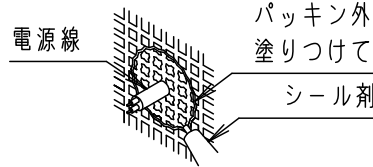

＜適合フード＞

LGK02071

照射範囲  
・照射角度は固定ネジをゆるめて変えてください。

・電源ユニット内蔵型・集光タイプ

⚠ 安全に関するご注意

- ・防雨型器具です。浴室などの湿気の多い場所では使用しないでください。感電、火災の原因となります。
- ・壁面取付専用器具です。図面方向以外には取り付けないでください。落下、感電、火災の原因となります。
- ・取付面よりも大きな壁面に取り付けてください。
- ・調光器と組み合わせて使用しないでください。火災の原因となります。
- ・取付面と取付パッキンのスキマおよびパッキン外周部にシール剤を塗ってください。また、背面より水のかかる場所へ設置しないでください。指定外の取付は絶縁不良による感電の原因となります。パッキン外周部にもシール剤を塗りつけてください。