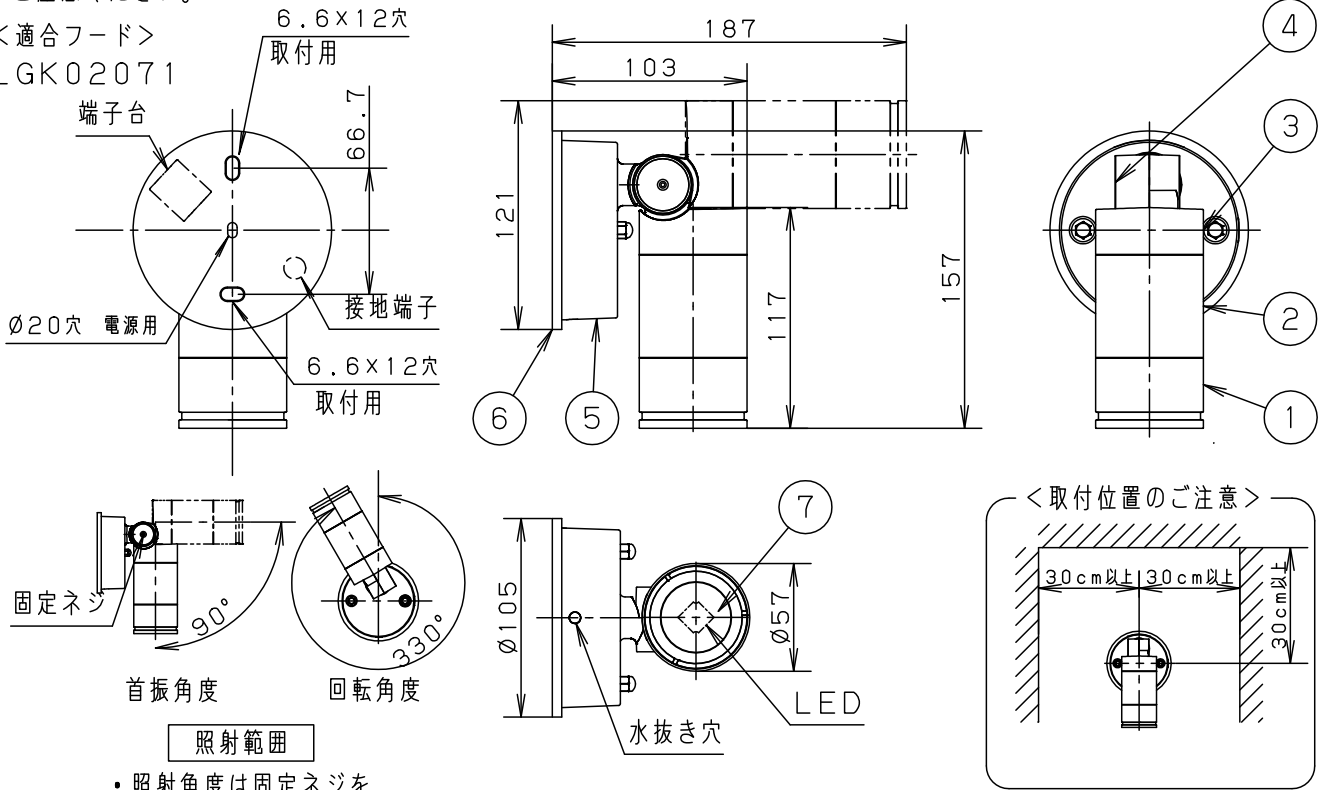

＜適合フード＞

LGK02071

照射範囲  
・照射角度は固定ネジをゆるめて変えてください。

・電源ユニット内蔵型・集光タイプ

⚠ 安全に関するご注意

- ・防雨型器具です。浴室などの湿気の多い場所では使用しないでください。感電、火災の原因となります。
- ・壁面取付専用器具です。図面方向以外には取り付けないでください。落下、感電、火災の原因となります。
- ・取付面よりも大きな壁面に取り付けてください。
- ・調光器と組み合わせて使用しないでください。火災の原因となります。
- ・取付面と取付パッキンのスキマおよびパッキン外周部にシール剤を塗ってください。また、背面より水のかかる場所へ設置しないでください。指定外の取付は絶縁不良による感電の原因となります。パッキン外周部にもシール剤を塗りつけてください。

定格電圧	入力電流	消費電力	7	ガラスパネル	ガラス	透明	・照射方向可動型 ・木ネジ部絶縁ゴム付 ・密閉型
AC100V	0.11A	5.9W	6	取付パッキン	EPTスポンジゴム	黒	
LED	昼白色 (5000K Ra83) 明るさ:60形ダイケール電球1灯器具相当		5	フランジ	アルミダイカスト	シルバーメタリック レザーステンアクリル塗装	品番 防雨型 LGW40147LE1
			4	アーム	アルミダイカスト	シルバーメタリック レザーステンアクリル塗装	
器具質量	0.7kg		3	下本体	アルミダイカスト	シルバーメタリック レザーステンアクリル塗装	品番 後藤 蘭田
特記事項			2	本体	アルミダイカスト	前面:シルバーメタリックレザーステンアクリル塗装 側面:ホワイトアクリル塗装	
			1	枠	アルミダイカスト	シルバーメタリック レザーステンアクリル塗装	
部番	部品名	材質・素材厚	備考	パナソニック株式会社			