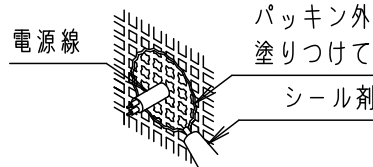

＜適合フード＞

LGK02072

照射範囲  
・照射角度は固定ネジをゆるめて変えてください。

・電源ユニット内蔵型・拡散タイプ

⚠ 安全に関するご注意

- ・防雨型器具です。浴室などの湿気の多い場所では使用しないでください。感電、火災の原因となります。
- ・壁面取付専用器具です。図面方向以外には取り付けないでください。落下、感電、火災の原因となります。
- ・取付面よりも大きな壁面に取り付けてください。
- ・調光器と組み合わせて使用しないでください。火災の原因となります。
- ・取付面と取付パッキンのスキマおよびパッキン外周部にシール剤を塗ってください。また、背面より水のかかる場所へ設置しないでください。指定外の取付は絶縁不良による感電の原因となります。パッキン外周部にもシール剤を塗りつけてください。