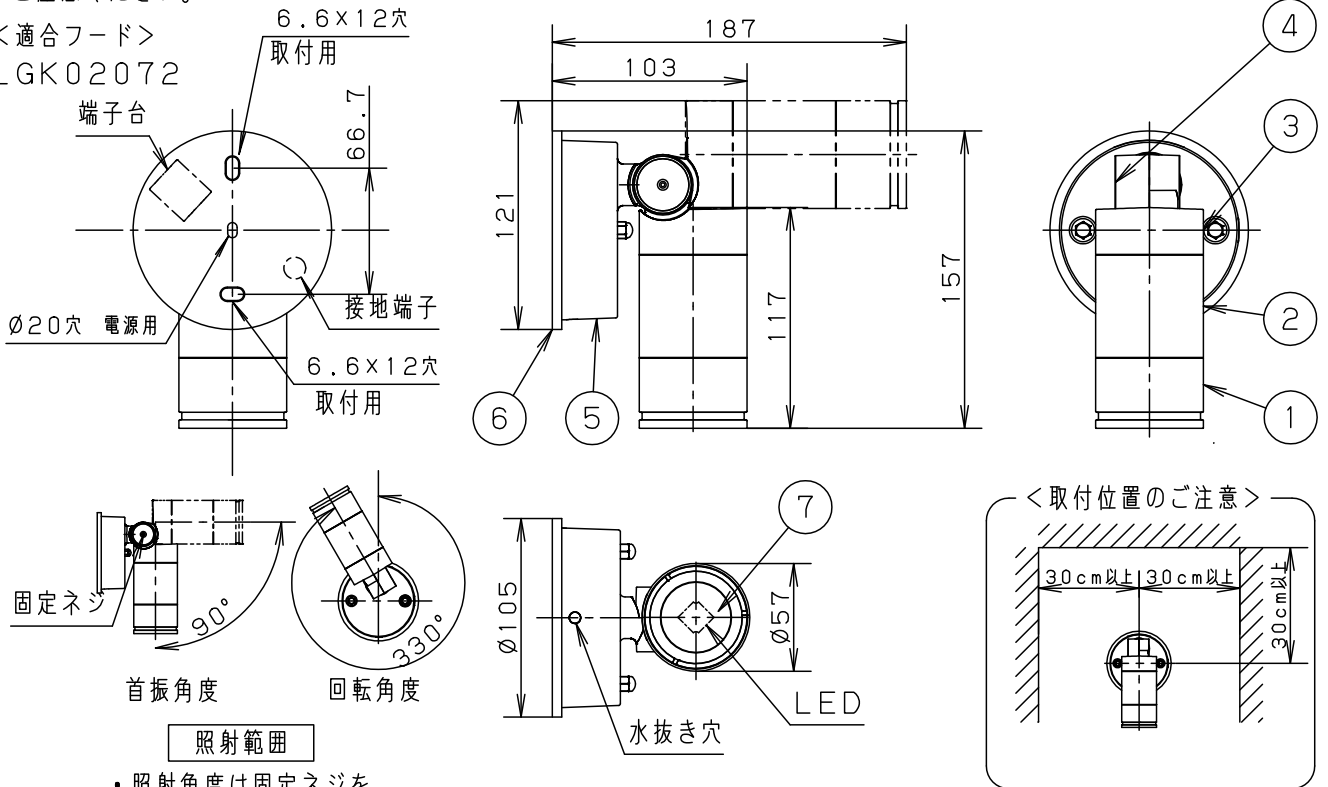

＜適合フード＞

LGK02072

照射範囲  
・照射角度は固定ネジをゆるめて変えてください。

・電源ユニット内蔵型・拡散タイプ

⚠ 安全に関するご注意

- ・防雨型器具です。浴室などの湿気の多い場所では使用しないでください。感電、火災の原因となります。
- ・壁面取付専用器具です。図面方向以外には取り付けないでください。落下、感電、火災の原因となります。
- ・取付面よりも大きな壁面に取り付けてください。
- ・調光器と組み合わせて使用しないでください。火災の原因となります。
- ・取付面と取付パッキンのスキマおよびパッキン外周部にシール剤を塗ってください。また、背面より水のかかる場所へ設置しないでください。指定外の取付は絶縁不良による感電の原因となります。パッキン外周部にもシール剤を塗りつけてください。

定格電圧	入力電流	消費電力	7	ガラスパネル	ガラス	透明	・照射方向可動型 ・木ネジ部絶縁ゴム付 ・密閉型
AC100V	0.11A	5.9W	6	取付パッキン	EPTスポンジゴム	黒	
LED	電球色 (2700K Ra83) 明るさ：60形電球1灯器具相当		5	フランジ	アルミダイカスト	プラチナメタリック レザ-サテンアクリル塗装	品番 防雨型 LGW40182LE1
			4	アーム	アルミダイカスト	プラチナメタリック レザ-サテンアクリル塗装	
器具質量	0.7kg		3	下本体	アルミダイカスト	プラチナメタリック レザ-サテンアクリル塗装	品番 後藤 蘭田
特記事項			2	本体	アルミダイカスト	前面：プラチナメタリックレザ-サテンアクリル塗装 側面：ホワイトアクリル塗装	
			1	枠	アルミダイカスト	プラチナメタリック レザ-サテンアクリル塗装	
部番	部品名	材質・素材厚	備考	パナソニック株式会社			