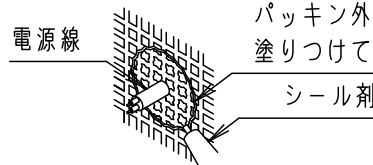

<適合フード>
LGK02070

照射範囲
・照射角度は固定ネジをゆるめて変えてください。

・電源ユニット内蔵型・拡散タイプ

⚠ 安全に関するご注意

- ・防雨型器具です。浴室などの湿気の多い場所では使用しないでください。感電、火災の原因となります。
- ・壁面取付専用器具です。図面方向以外には取り付けないでください。落下、感電、火災の原因となります。
- ・取付面よりも大きな壁面に取り付けてください。
- ・調光器と組み合わせて使用しないでください。火災の原因となります。
- ・取付面と取付パッキンのスキマおよびパッキン外周部にシール剤を塗ってください。また、背面より水のかかる場所へ設置しないでください。指定外の取付は絶縁不良による感電の原因となります。パッキン外周部にもシール剤を塗りつけてください。