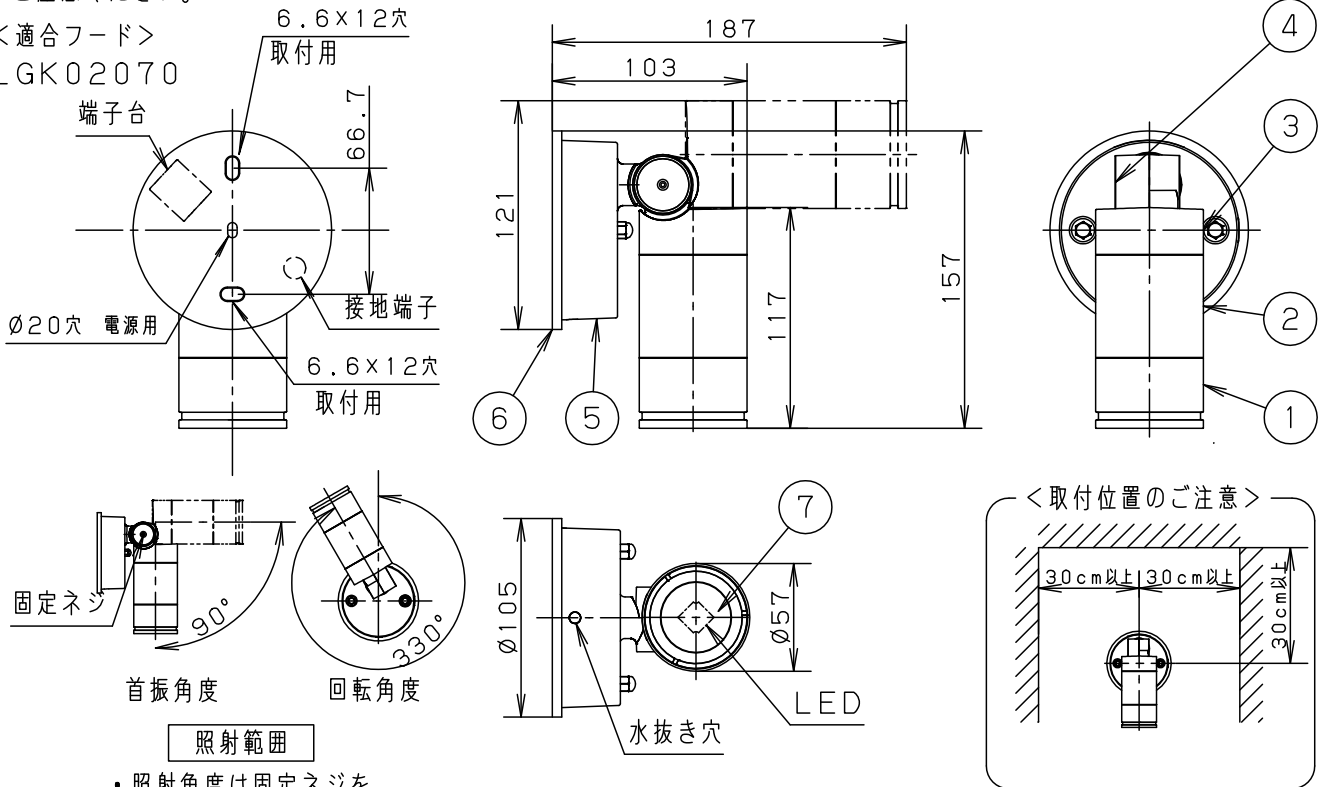

<適合フード>
LGK02070

照射範囲
・照射角度は固定ネジをゆるめて変えてください。

・電源ユニット内蔵型・拡散タイプ

⚠ 安全に関するご注意

- ・防雨型器具です。浴室などの湿気の多い場所では使用しないでください。感電、火災の原因となります。
- ・壁面取付専用器具です。図面方向以外には取り付けないでください。落下、感電、火災の原因となります。
- ・取付面よりも大きな壁面に取り付けてください。
- ・調光器と組み合わせて使用しないでください。火災の原因となります。
- ・取付面と取付パッキンのスキマおよびパッキン外周部にシール剤を塗ってください。また、背面より水のかかる場所へ設置しないでください。指定外の取付は絶縁不良による感電の原因となります。パッキン外周部にもシール剤を塗りつけてください。

定格電圧	入力電流	消費電力	7	ガラスパネル	ガラス	透明	・照射方向可動型 ・木ネジ部絶縁ゴム付 ・密閉型
AC100V	0.11A	5.9W	6	取付パッキン	EPTスポンジゴム	黒	
LED	温白色 (3500K Ra83) 明るさ：60形電球1灯器具相当		5	フランジ	アルミダイカスト	オフブラック レザ-サテンアクリル塗装	品番 防雨型 LGW40183LE1
			4	アーム	アルミダイカスト	オフブラック レザ-サテンアクリル塗装	
器具質量	0.7kg		3	下本体	アルミダイカスト	オフブラック レザ-サテンアクリル塗装	菌田 後藤 田 藤
特記事項			2	本体	アルミダイカスト	外箱：オフブラックレザ-サテンアクリル塗装 内箱：ホワイトアクリル塗装	
			1	枠	アルミダイカスト	オフブラック レザ-サテンアクリル塗装	
部番	部品名	材質・素材厚	備考	パナソニック株式会社			