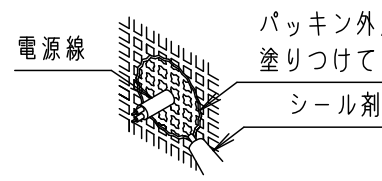

＜適合フード＞

LGK02072

照射範囲  
・照射角度は固定ネジをゆるめて変えてください。

・電源ユニット内蔵型・拡散タイプ

⚠ 安全に関するご注意

- ・防雨型器具です。浴室などの湿気の多い場所では使用しないでください。感電、火災の原因となります。
- ・壁面取付専用器具です。図面方向以外には取り付けないでください。落下、感電、火災の原因となります。
- ・取付面よりも大きな壁面に取り付けてください。
- ・調光器と組み合わせて使用しないでください。火災の原因となります。
- ・取付面と取付パッキンのスキマおよびパッキン外周部にシール剤を塗ってください。また、背面より水のかかる場所へ設置しないでください。指定外の取付は絶縁不良による感電の原因となります。パッキン外周部にもシール剤を塗りつけてください。