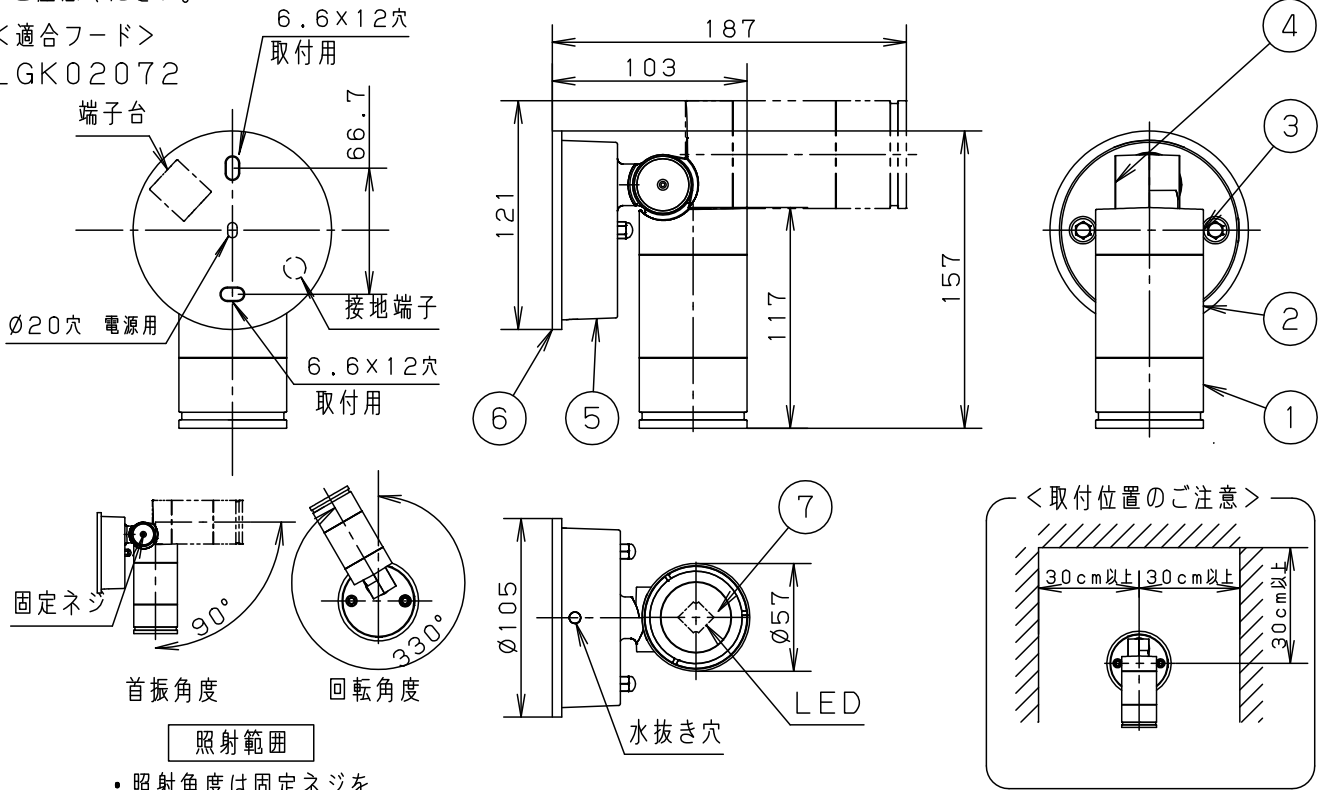

＜適合フード＞

LGK02072

照射範囲  
・照射角度は固定ネジをゆるめて変えてください。

・電源ユニット内蔵型・拡散タイプ

⚠ 安全に関するご注意

- ・防雨型器具です。浴室などの湿気の多い場所では使用しないでください。感電、火災の原因となります。
- ・壁面取付専用器具です。図面方向以外には取り付けないでください。落下、感電、火災の原因となります。
- ・取付面よりも大きな壁面に取り付けてください。
- ・調光器と組み合わせて使用しないでください。火災の原因となります。
- ・取付面と取付パッキンのスキマおよびパッキン外周部にシール剤を塗ってください。また、背面より水のかかる場所へ設置しないでください。指定外の取付は絶縁不良による感電の原因となります。パッキン外周部にもシール剤を塗りつけてください。

定格電圧	入力電流	消費電力	7	ガラスパネル	ガラス	透明	・照射方向可動型 ・木ネジ部絶縁ゴム付 ・密閉型
AC100V	0.16A	8.2W	6	取付パッキン	EPTスポンジゴム	黒	
LED	電球色 (2700K Ra83) 明るさ：80形電球1灯器具相当		5	フランジ	アルミダイカスト	プラチナメタリック レザ-サテンアクリル塗装	品番 防雨型 LGW40192LE1
			4	アーム	アルミダイカスト	プラチナメタリック レザ-サテンアクリル塗装	
器具質量	0.7kg		3	下本体	アルミダイカスト	プラチナメタリック レザ-サテンアクリル塗装	菌 後 田 藤
特記事項			2	本体	アルミダイカスト	前面：プラチナメタリックレザ-サテンアクリル塗装 側面：ホワイトアクリル塗装	
			1	枠	アルミダイカスト	プラチナメタリック レザ-サテンアクリル塗装	
部番	部品名	材質・素材厚	備考	パナソニック株式会社			