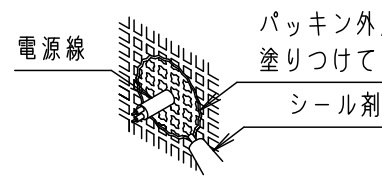

＜適合フード＞

LGK02072

照射範囲
・照射角度は固定ネジをゆるめて変えてください。

・電源ユニット内蔵型・集光タイプ

⚠ 安全に関するご注意

- ・防雨型器具です。浴室などの湿気の多い場所では使用しないでください。感電、火災の原因となります。
- ・壁面取付専用器具です。図面方向以外には取り付けないでください。落下、感電、火災の原因となります。
- ・取付面よりも大きな壁面に取り付けてください。
- ・調光器と組み合わせて使用しないでください。火災の原因となります。
- ・取付面と取付パッキンのスキマおよびパッキン外周部にシール剤を塗ってください。また、背面より水のかかる場所へ設置しないでください。指定外の取付は絶縁不良による感電の原因となります。パッキン外周部にもシール剤を塗りつけてください。