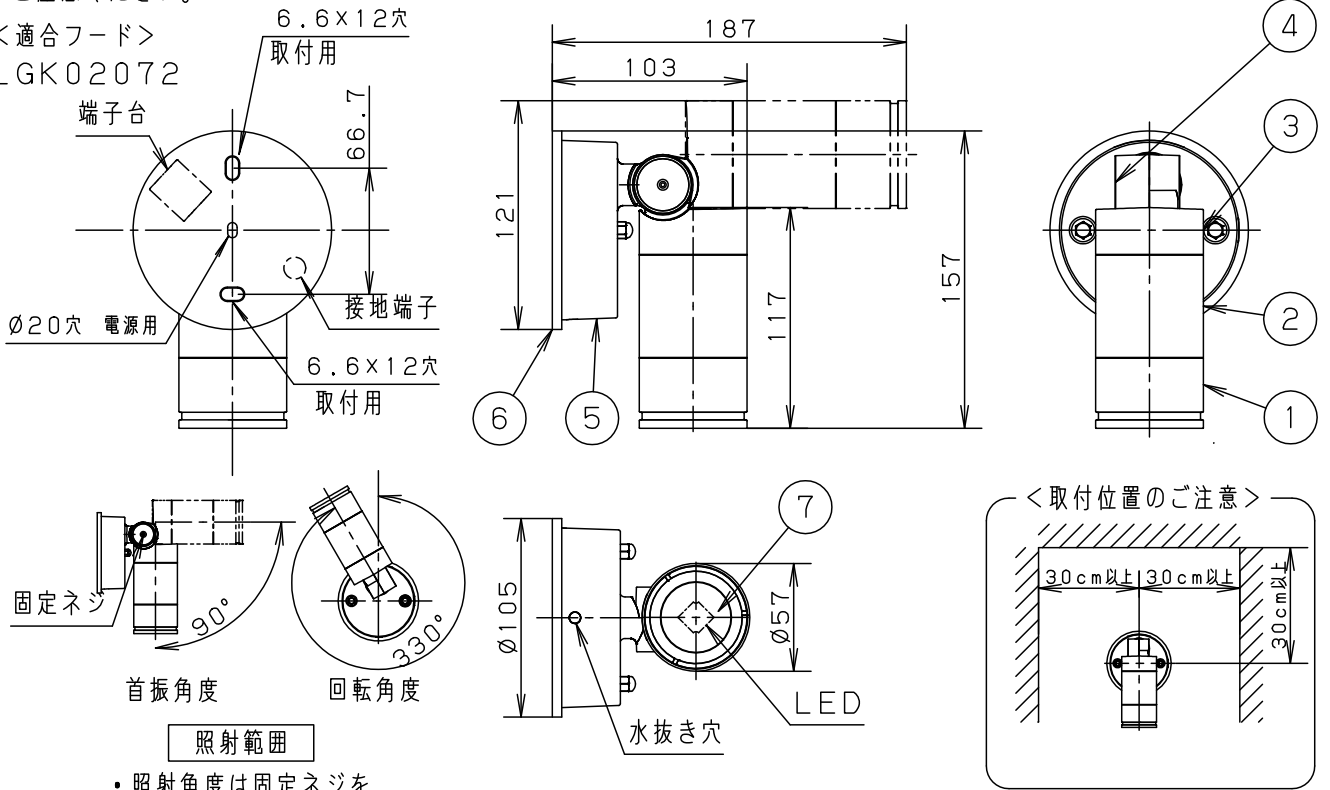

＜適合フード＞

LGK02072

照射範囲
・照射角度は固定ネジをゆるめて変えてください。

・電源ユニット内蔵型・集光タイプ

⚠ 安全に関するご注意

- ・防雨型器具です。浴室などの湿気の多い場所では使用しないでください。感電、火災の原因となります。
- ・壁面取付専用器具です。図面方向以外には取り付けないでください。落下、感電、火災の原因となります。
- ・取付面よりも大きな壁面に取り付けてください。
- ・調光器と組み合わせて使用しないでください。火災の原因となります。
- ・取付面と取付パッキンのスキマおよびパッキン外周部にシール剤を塗ってください。また、背面より水のかかる場所へ設置しないでください。指定外の取付は絶縁不良による感電の原因となります。パッキン外周部にもシール剤を塗りつけてください。

定格電圧	入力電流	消費電力	7	ガラスパネル	ガラス	透明	・照射方向可動型 ・木ネジ部絶縁ゴム付 ・密閉型
AC100V	0.16A	8.2W	6	取付パッキン	EPTスポンジゴム	黒	
LED	電球色 (2700K Ra83) 明るさ: 80形ダイケール電球1灯器具相当		5	フランジ	アルミダイカスト	プラチナメタリック レザ-サテンアクリル塗装	品番 防雨型 LGW40362LE1
			4	アーム	アルミダイカスト	プラチナメタリック レザ-サテンアクリル塗装	
器具質量	0.7kg		3	下本体	アルミダイカスト	プラチナメタリック レザ-サテンアクリル塗装	菌田 後藤
特記事項			2	本体	アルミダイカスト	前面:プラチナメタリックレザ-サテンアクリル塗装 側面:ホワイトアクリル塗装	
			1	枠	アルミダイカスト	プラチナメタリック レザ-サテンアクリル塗装	
部番	部品名	材質・素材厚	備考	パナソニック株式会社			