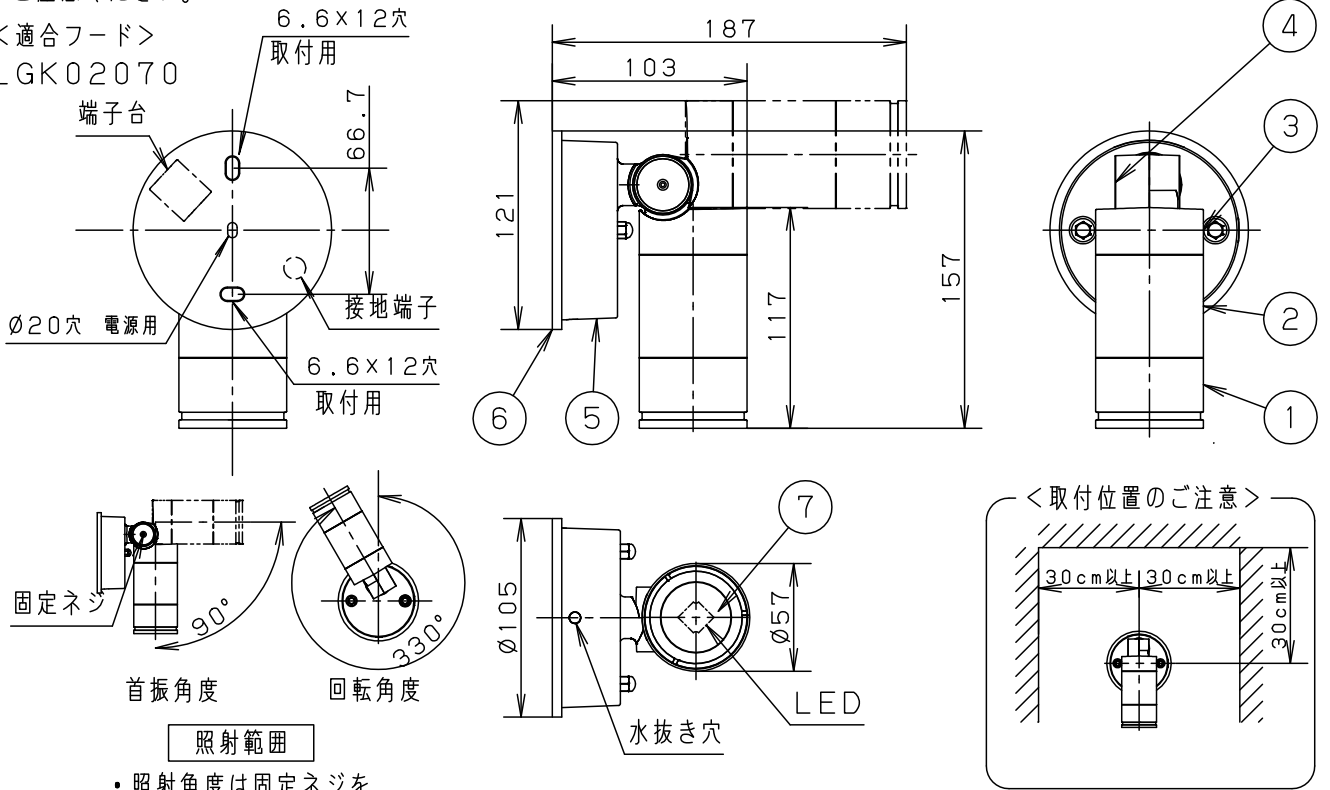

<適合フード>

LGK02070

- ・照射角度は固定ネジをゆるめて変えてください。

・電源ユニット内蔵型・集光タイプ

⚠ 安全に関するご注意

- ・防雨型器具です。浴室などの湿気の多い場所では使用しないでください。感電、火災の原因となります。
- ・壁面取付専用器具です。図面方向以外には取り付けないでください。落下、感電、火災の原因となります。
- ・取付面よりも大きな壁面に取り付けてください。
- ・調光器と組み合わせて使用しないでください。火災の原因となります。
- ・取付面と取付パッキンのスキマおよびパッキン外周部にシール剤を塗ってください。また、背面より水のかかる場所へ設置しないでください。指定外の取付は絶縁不良による感電の原因となります。パッキン外周部にもシール剤を塗りつけてください。

定格電圧	入力電流	消費電力	7	ガラスパネル	ガラス	透明	・照射方向可動型 ・木ネジ部絶縁ゴム付 ・密閉型
AC100V	0.16A	8.2W	6	取付パッキン	EPTスポンジゴム	黒	
LED	温白色 (3500K Ra83) 明るさ: 80形ダイケール電球1灯器具相当		5	フランジ	アルミダイカスト	オフブラック レザーサテンアクリル塗装	品番 防雨型 LGW40363LE1
			4	アーム	アルミダイカスト	オフブラック レザーサテンアクリル塗装	
器具質量	0.7kg		3	下本体	アルミダイカスト	オフブラック レザーサテンアクリル塗装	菌田 後藤
特記事項			2	本体	アルミダイカスト	外箱: オフブラックレザーサテンアクリル塗装 内箱: ホワイトアクリル塗装	
			1	枠	アルミダイカスト	オフブラック レザーサテンアクリル塗装	
部番	部品名	材質・素材厚	備考	パナソニック株式会社			