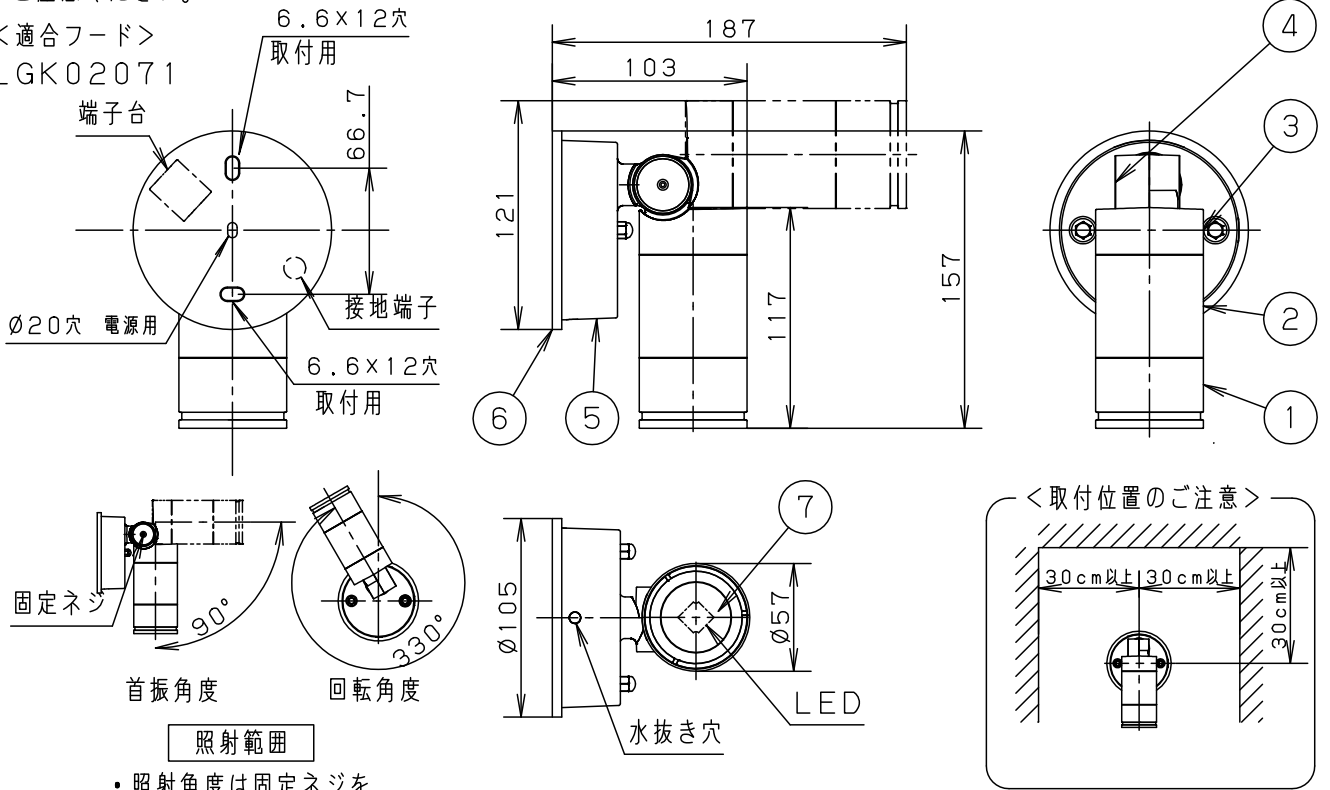

＜適合フード＞
LGK02071

照射範囲
・照射角度は固定ネジをゆるめて変えてください。

・電源ユニット内蔵型・集光タイプ

⚠ 安全に関するご注意

- ・防雨型器具です。浴室などの湿気の多い場所では使用しないでください。感電、火災の原因となります。
- ・壁面取付専用器具です。図面方向以外には取り付けないでください。落下、感電、火災の原因となります。
- ・取付面よりも大きな壁面に取り付けてください。
- ・調光器と組み合わせて使用しないでください。火災の原因となります。
- ・取付面と取付パッキンのスキマおよびパッキン外周部にシール剤を塗ってください。また、背面より水のかかる場所へ設置しないでください。指定外の取付は絶縁不良による感電の原因となります。パッキン外周部にもシール剤を塗りつけてください。

定格電圧	入力電流	消費電力	7	ガラスパネル	ガラス	透明	・照射方向可動型 ・木ネジ部絶縁ゴム付 ・密閉型
AC100V	0.16A	8.2W	6	取付パッキン	EPTスポンジゴム	黒	
LED	温白色 (3500K Ra83) 明るさ: 80形ダイケール電球1灯器具相当		5	フランジ	アルミダイカスト	シルバーメタリック レザーステンアクリル塗装	品番 防雨型 LGW40364LE1
			4	アーム	アルミダイカスト	シルバーメタリック レザーステンアクリル塗装	
器具質量	0.7kg		3	下本体	アルミダイカスト	シルバーメタリック レザーステンアクリル塗装	品番 後藤 蘭田
特記事項			2	本体	アルミダイカスト	前面: シルバーメタリック レザーステンアクリル塗装 側面: ホワイトアクリル塗装	
			1	枠	アルミダイカスト	シルバーメタリック レザーステンアクリル塗装	
			部番	部品名	材質・素材厚	備考	パナソニック株式会社