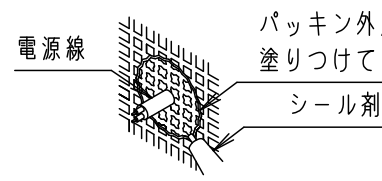

＜適合フード＞
LGK02071

照射範囲
・照射角度は固定ネジをゆるめて変えてください。

・電源ユニット内蔵型・集光タイプ

⚠ 安全に関するご注意

- ・防雨型器具です。浴室などの湿気の多い場所では使用しないでください。感電、火災の原因となります。
- ・壁面取付専用器具です。図面方向以外には取り付けないでください。落下、感電、火災の原因となります。
- ・取付面よりも大きな壁面に取り付けてください。
- ・調光器と組み合わせて使用しないでください。火災の原因となります。
- ・取付面と取付パッキンのスキマおよびパッキン外周部にシール剤を塗ってください。また、背面より水のかかる場所へ設置しないでください。指定外の取付は絶縁不良による感電の原因となります。パッキン外周部にもシール剤を塗りつけてください。