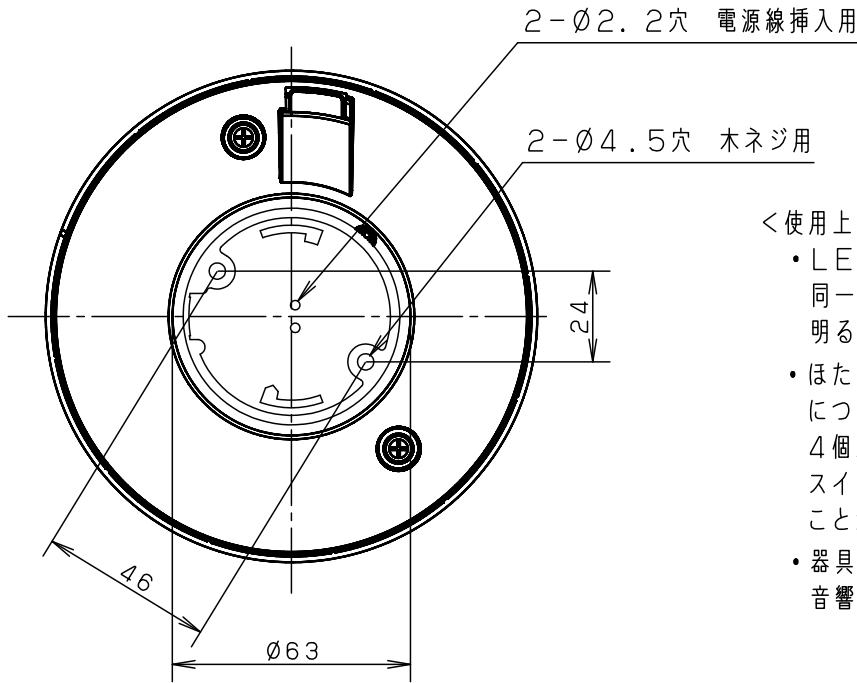

⚠ 注意：商品には寿命があります。詳細はCLX2021AAをご参照ください。

<使用上のご注意>

- LEDにはバラツキがあるため、同一品番商品でも商品ごとに発光色、明るさが異なる場合があります。
- ほたるスイッチと接続する場合は器具1台につきスイッチ3個まででご使用ください。4個以上のほたるスイッチと接続すると、スイッチを切にしても器具が消灯しないことがあります。
- 器具の近くでは、ラジオやテレビなどの音響、映像機器に雑音が入る場合があります。

「照射物近接限度10cm」

(ドア・家具・布等の可燃物)

定格電圧	入力電流	消費電力
AC100V	0.15A	7.9W

LED	昼白色 (5000K Ra83)	5	LED			品番 LGB51433LE1
	明るさ：100形電球1灯器具相当	4	丸型フル引掛シーリング			
器具質量	0.4kg	3	取付板	PET樹脂	アイボリー	菌 松 田 本
特記事項		2	カバー	ASA樹脂	ホワイト	
		1	パネル	アクリル	乳白	
部番	部品名	材質・素材厚	備考	パナソニック株式会社		