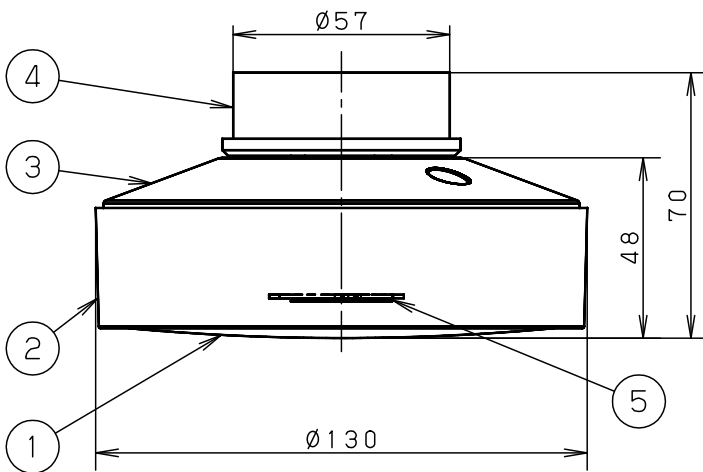

「照射物近接限度10cm」

(ドア・家具・布等の可燃物)

定格電圧	入力電流	消費電力
AC100V	0.15A	7.9W

LED	昼白色 (5000K Ra83)	5	LED			品番 LGB51433LE1
	明るさ：100形電球1灯器具相当	4	丸型フル引掛シーリング			
器具質量	0.4kg	3	取付板	PET樹脂	アイボリー	菌 松 田 本
特記事項		2	カバー	ASA樹脂	ホワイト	
		1	パネル	アクリル	乳白	
部番	部品名	材質・素材厚	備考	パナソニック株式会社		