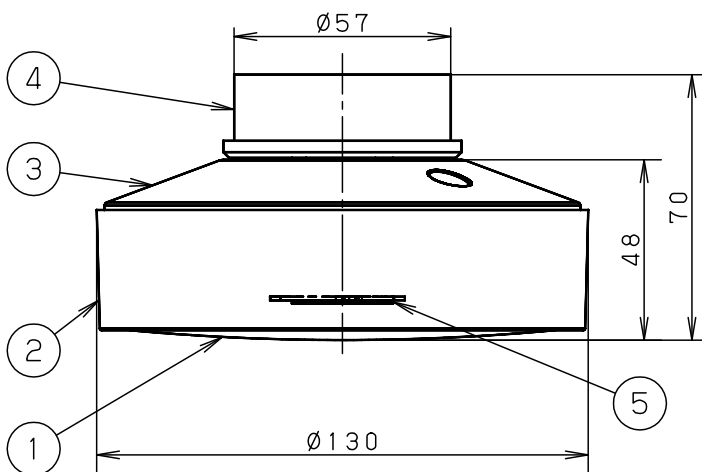

「照射物近接限度10cm」

(ドア・家具・布等の可燃物)

定格電圧	入力電流	消費電力
AC100V	0.15A	7.9W

LED	電球色 (2700K Ra83)	5	LED			品番 LGB51435LE1
	明るさ：100形電球1灯器具相当	4	丸型フル引掛シーリング			
器具質量	0.4kg	3	取付板	PET樹脂	アイボリー	菌 松 田 本
特記事項		2	カバー	ASA樹脂	ホワイト	
		1	パネル	アクリル	乳白	
部番	部品名	材質・素材厚	備考	パナソニック株式会社		