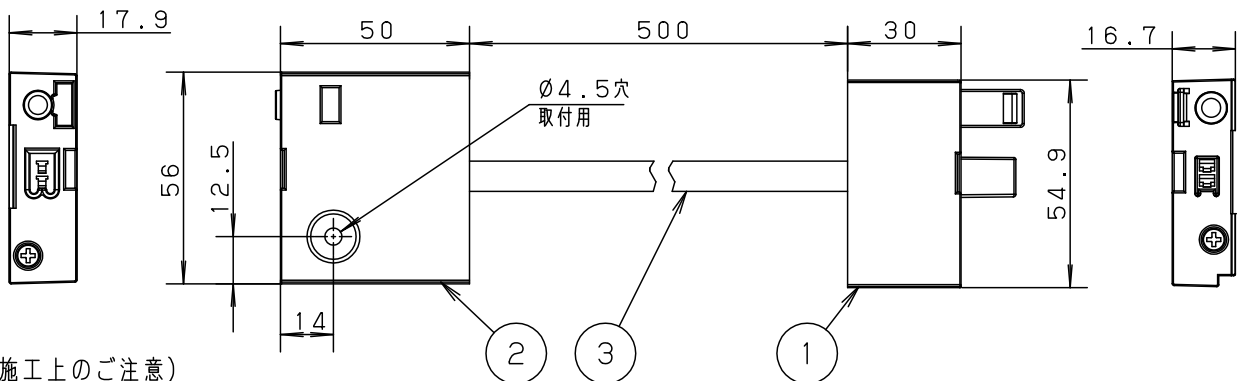

■適合器具品番を必ずご確認ください。  
適合器具品番については、2枚目を参照してください。

(使用上のご注意)

- ・適合器具を曲状に設置する場合にご使用ください。
- ・中継ケーブル同士の連結はできません。

(施工上のご注意)

- ・下図のように器具間に隙間を設けて設置してください。  
灯具の膨張を考慮した寸法です。
- ・対応できる曲げ角度は下図の範囲内です。

本図面は2枚1組です。1/2

- ・広面取付器具専用
- ・逆入線用

器具質量	0.1Kg	3	電線	H-HKIV (0.75mm <sup>2</sup> )	品番	中継ケーブル LGK12043
特記事項		2	コネクタB	ポリプロピレン	ホワイト	
		1	コネクタA	ポリプロピレン	ホワイト	園 後 田 藤
		部番	部品名	材質・素材厚	備考	パナソニック株式会社

⚠ 注意：商品には寿命があります。詳細はCLX2021AAをご参照ください。

■ 適合器具品番

タイプ	器具長さ	配光	品番		
			電球色	温白色	昼白色
電源投入タイプ	1244	片側化粧 グレアレス	LGB51838LE1	LGB51837LE1	LGB51836LE1
			LGB51935LE1	LGB51934LE1	LGB51933LE1
	958	片側化粧 グレアレス	LGB51828LE1	LGB51827LE1	LGB51826LE1
			LGB51925LE1	LGB51924LE1	LGB51923LE1
	672	片側化粧 グレアレス	LGB51818LE1	LGB51817LE1	LGB51816LE1
			LGB51915LE1	LGB51914LE1	LGB51913LE1
	386	片側化粧 グレアレス	LGB51808LE1	LGB51807LE1	LGB51806LE1
			LGB51905LE1	LGB51904LE1	LGB51903LE1
連結タイプ	1159	片側化粧 グレアレス	LGB51888LE1	LGB51887LE1	LGB51886LE1
			LGB51985LE1	LGB51984LE1	LGB51983LE1
	873	片側化粧 グレアレス	LGB51878LE1	LGB51877LE1	LGB51876LE1
			LGB51975LE1	LGB51974LE1	LGB51973LE1
	587	片側化粧 グレアレス	LGB51868LE1	LGB51867LE1	LGB51866LE1
			LGB51965LE1	LGB51964LE1	LGB51963LE1
	301	片側化粧 グレアレス	LGB51858LE1	LGB51857LE1	LGB51856LE1
			LGB51955LE1	LGB51954LE1	LGB51953LE1