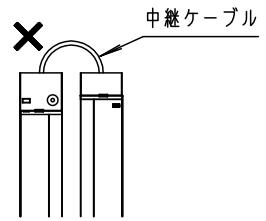

■適合器具品番を必ずご確認ください。  
適合器具品番については、2枚目を参照してください。

(使用上のご注意)

- ・適合器具を曲状に設置する場合にご使用ください。
- ・中継ケーブル同士の連結はできません。

(施工上のご注意)

- ・下図のように器具間に隙間を設けて設置してください。  
灯具の膨張を考慮した寸法です。
- ・対応できる曲げ角度は下図の範囲内です。

本図面は2枚1組です。1/2

- ・広面取付器具専用
- ・逆入線用

器具質量	0.1Kg	3	電線	H-HKIV (0.75mm <sup>2</sup> )	品番	中継ケーブル LGK12043
特記事項		2	コネクタB	ポリプロピレン	ホワイト	
		1	コネクタA	ポリプロピレン	ホワイト	園 後 田 藤
		部番	部品名	材質・素材厚	備考	パナソニック株式会社

⚠ 注意：商品には寿命があります。詳細はCLX2021AAをご参照ください。

■ 適合器具品番

タイプ	器具長さ	配光	品番		
			電球色	温白色	昼白色
電源投入タイプ	1244	片側化粧 グレアレス	LGB51838LE1	LGB51837LE1	LGB51836LE1
			LGB51935LE1	LGB51934LE1	LGB51933LE1
	958	片側化粧 グレアレス	LGB51828LE1	LGB51827LE1	LGB51826LE1
			LGB51925LE1	LGB51924LE1	LGB51923LE1
	672	片側化粧 グレアレス	LGB51818LE1	LGB51817LE1	LGB51816LE1
			LGB51915LE1	LGB51914LE1	LGB51913LE1
	386	片側化粧 グレアレス	LGB51808LE1	LGB51807LE1	LGB51806LE1
			LGB51905LE1	LGB51904LE1	LGB51903LE1
連結タイプ	1159	片側化粧 グレアレス	LGB51888LE1	LGB51887LE1	LGB51886LE1
			LGB51985LE1	LGB51984LE1	LGB51983LE1
	873	片側化粧 グレアレス	LGB51878LE1	LGB51877LE1	LGB51876LE1
			LGB51975LE1	LGB51974LE1	LGB51973LE1
	587	片側化粧 グレアレス	LGB51868LE1	LGB51867LE1	LGB51866LE1
			LGB51965LE1	LGB51964LE1	LGB51963LE1
	301	片側化粧 グレアレス	LGB51858LE1	LGB51857LE1	LGB51856LE1
			LGB51955LE1	LGB51954LE1	LGB51953LE1