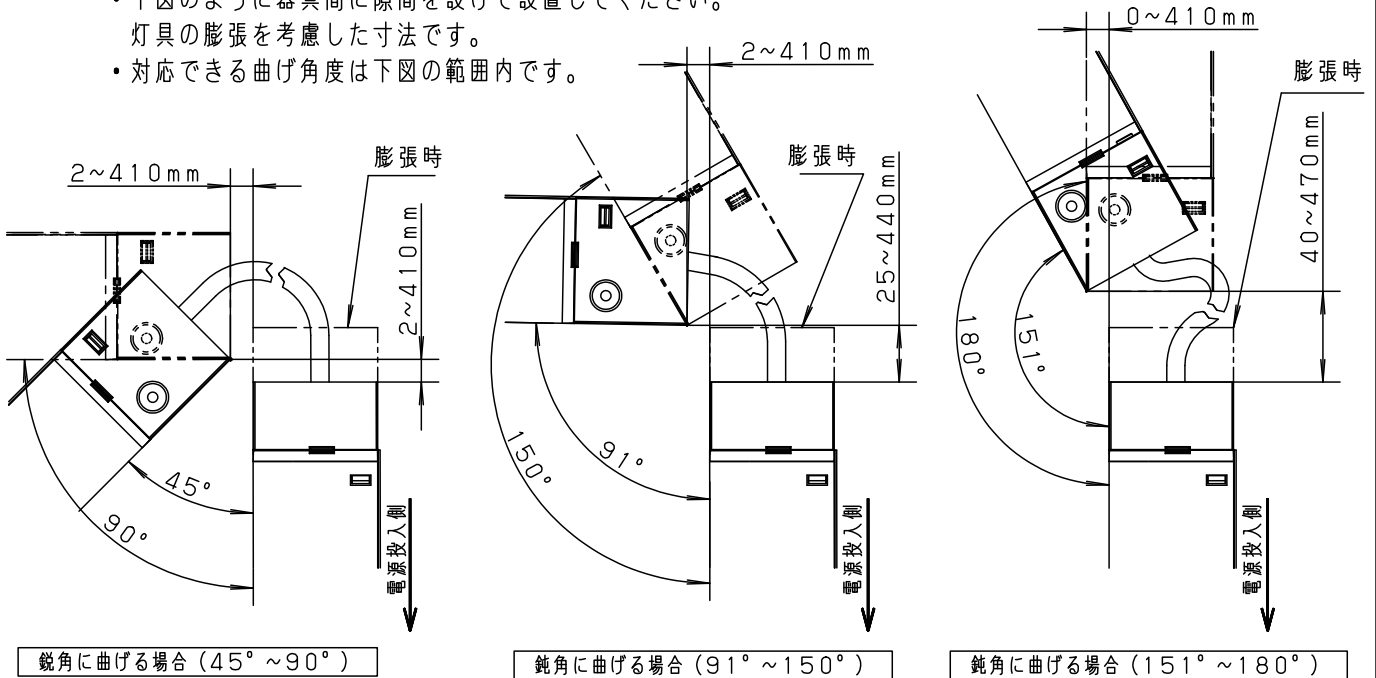

■適合器具品番を必ずご確認ください。  
適合器具品番については、2枚目を参照してください。

(使用上のご注意)

- ・適合器具を曲状に設置する場合にご使用ください。
- ・中継ケーブル同士の連結はできません。

(施工上のご注意)

- ・下図のように器具間に隙間を設けて設置してください。  
灯具の膨張を考慮した寸法です。
- ・対応できる曲げ角度は下図の範囲内です。

本図面は2枚1組です。1/2

- ・広面取付器具専用
- ・逆入線用

器具質量	0.1Kg	3	電線	H-HKIV (0.75mm <sup>2</sup> )	品番	中継ケーブル LGK12043
特記事項		2	コネクタB	ポリプロピレン	ホワイト	
		1	コネクタA	ポリプロピレン	ホワイト	園 後 田 藤
		部番	部品名	材質・素材厚	備考	パナソニック株式会社

⚠ 注意：商品には寿命があります。詳細はCLX2021AAをご参照ください。

■ 適合器具品番

タイプ	器具長さ	配光	品番		
			電球色	温白色	昼白色
電源投入タイプ	1244	片側化粧 グレアレス	LGB51838LE1	LGB51837LE1	LGB51836LE1
			LGB51935LE1	LGB51934LE1	LGB51933LE1
	958	片側化粧 グレアレス	LGB51828LE1	LGB51827LE1	LGB51826LE1
			LGB51925LE1	LGB51924LE1	LGB51923LE1
	672	片側化粧 グレアレス	LGB51818LE1	LGB51817LE1	LGB51816LE1
			LGB51915LE1	LGB51914LE1	LGB51913LE1
	386	片側化粧 グレアレス	LGB51808LE1	LGB51807LE1	LGB51806LE1
			LGB51905LE1	LGB51904LE1	LGB51903LE1
連結タイプ	1159	片側化粧 グレアレス	LGB51888LE1	LGB51887LE1	LGB51886LE1
			LGB51985LE1	LGB51984LE1	LGB51983LE1
	873	片側化粧 グレアレス	LGB51878LE1	LGB51877LE1	LGB51876LE1
			LGB51975LE1	LGB51974LE1	LGB51973LE1
	587	片側化粧 グレアレス	LGB51868LE1	LGB51867LE1	LGB51866LE1
			LGB51965LE1	LGB51964LE1	LGB51963LE1
	301	片側化粧 グレアレス	LGB51858LE1	LGB51857LE1	LGB51856LE1
			LGB51955LE1	LGB51954LE1	LGB51953LE1