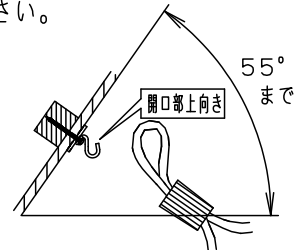

⚠ 注意：商品には寿命があります。詳細はCLX2021AAをご参照ください。

下面：開放

⚠ 安全に関するご注意

- 一般屋内用器具です。屋外や水気、湿気のある所では使用しないでください。絶縁不良による感電の原因となります。
- 天井面取付専用器具です。指定外取付は、落下の原因となります。

傾斜天井に取り付ける場合

- 55度を超える傾斜天井には取り付けないでください。
- 必ずコードハンガーを使用してください。フックの開口部が上を向くように取り付けてください。

明るさ：60形電球1灯器具相当								
定格電圧	入力電流	消費電力	7	ソケット			E 1 7	
AC100V	0.12A	7.2W	6	丸型フル引掛シーリング				
付属ランプ	LDA7L-G-E17/Z60E/S/W/2 電球色 (2700K Ra84)		5	フランジ			ホワイト	品番
			4	ビニルキャブタイヤコード	外径φ6	ホワイト	LGB15322Z	
W・数	7.2×1		3	飾り	木製(メイプル)	鏡面仕上		
器具質量	1.8kg		2	ガラスセード	ガラス	乳白つや消し	蘭田	出島
特記事項			1	セード	クリーンアクリル	乳白つや消し		
			部番	部品名	材質・素材厚	備考	パナソニック株式会社	