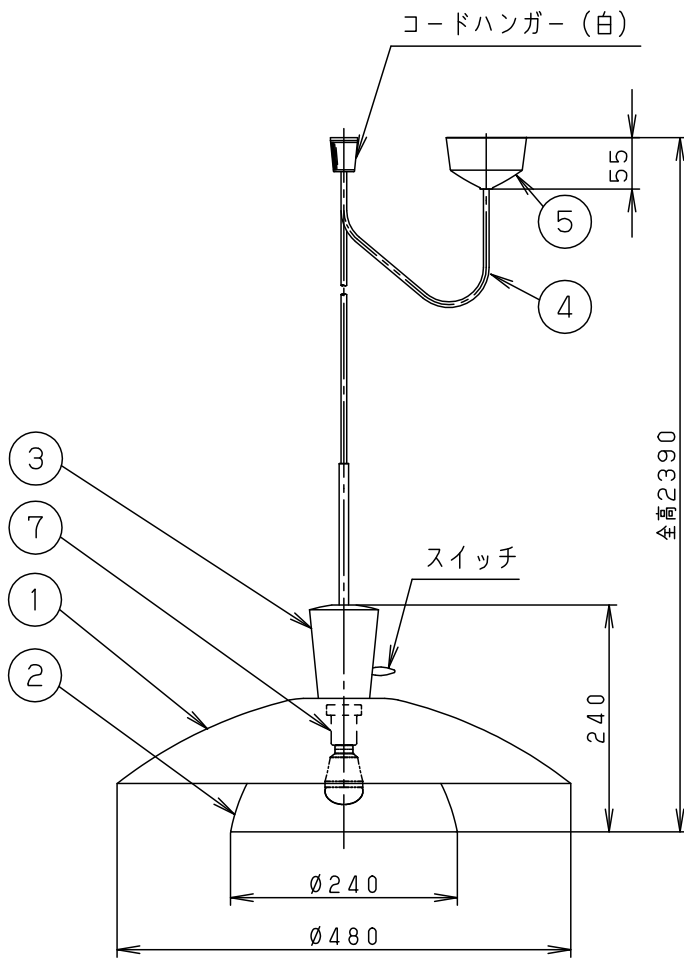

⚠ 注意：商品には寿命があります。詳細はCLX2021AAをご参照ください。

下面：開放

⚠ 安全に関するご注意

- 一般屋内用器具です。屋外や水気、湿気のある所では使用しないでください。絶縁不良による感電の原因となります。
- 天井面取付専用器具です。指定外取付は、落下の原因となります。

傾斜天井に取り付ける場合

- 55度を超える傾斜天井には取り付けないでください。
- 必ずコードハンガーを使用してください。フックの開口部が上を向くように取り付けてください。

明るさ：60形電球1灯器具相当								
定格電圧	入力電流	消費電力	7	ソケット			E 1 7	
AC100V	0.12A	7.2W	6	丸型フル引掛シーリング				
付属ランプ	LDA7L-G-E17/Z60E/S/W/2 電球色 (2700K Ra84)		5	フランジ			ホワイト	品番
			4	ビニルキャブタイヤコード	外径φ6	ホワイト	LGB15322Z	
W・数	7.2×1		3	飾り	木製(メイプル)	鏡面仕上		
器具質量	1.8kg		2	ガラスセード	ガラス	乳白つや消し	蘭田	出島
特記事項			1	セード	クリーンアクリル	乳白つや消し		
			部番	部品名	材質・素材厚	備考	パナソニック株式会社	