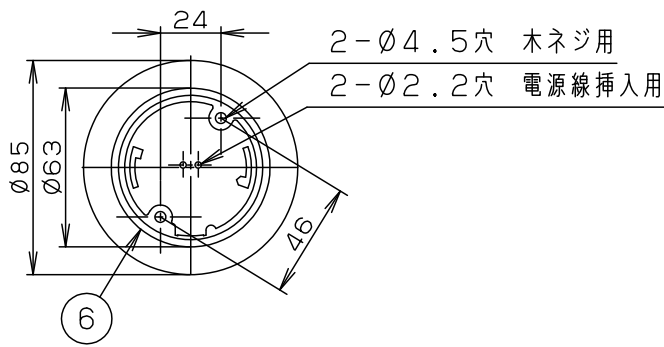

⚠ 注意：商品には寿命があります。詳細はCLX2021AAをご参照ください。

下面：開放

⚠ 安全に関するご注意

- 一般屋内用器具です。屋外や水気、湿気のある所では使用しないでください。絶縁不良による感電の原因となります。
- 天井面取付専用器具です。指定外取付は、落下の原因となります。