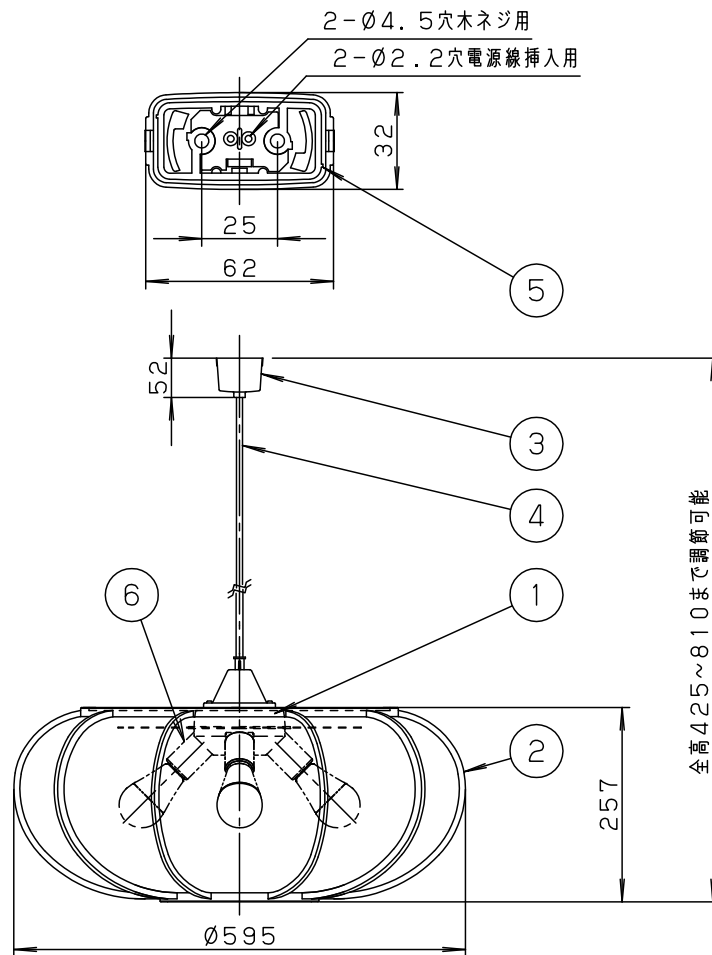

⚠ 注意：商品には寿命があります。詳細はCLX2021AAをご参照ください。

<使用上のご注意>

- この器具には白熱灯、電球形蛍光灯は使用できません。必ず適合ランプ（パナソニック製）をご使用ください。
- この器具の近くでは電子錠などに使用する光高周波方式のリモコンが動作しない場合がごくまれにありますので、ご注意ください。
- ほたるスイッチと接続する場合は器具1台につき、スイッチ3個までで、ご使用ください。（4個以上のほたるスイッチを接続すると、スイッチを切にしても器具が消灯しないことがあります。）
- LEDにはバラツキがあるため、同一品番商品でも商品ごとに発光色、明るさが異なる場合があります。
- 器具の近くでは、ラジオやテレビなどの音響、映像機器に雑音が入る場合があります。

・手造り品ですので寸法、および色味・模様が多少異なることがあります。ご了承ください。

⚠ 安全に関するご注意

- 一般屋内用器具です。屋外や水気、湿気のある所では使用しないでください。絶縁不良による感電の原因となります。
- 天井面取付け専用器具です。傾斜天井には取付けないでください。指定外取付けは、落下の原因となります。
- LEDを直視しないでください。目の痛みの原因となることがあります。

下面：一部開放（開口部：Ø186）

明るさ：100形電球4灯器具相当								
定格電圧	入力電流	消費電力						
AC100V	0.86A	51.6W						
付属ランプ	LDA13L-G/Z100E/S/W 電球色(2700K Ra84)	6	ソケット		E 2 6	品番	LGB15324K	
		5	角型フル引掛シーリング					
W・数	12.9×4	4	補強コード	外径Ø8	黒			
器具質量	1.5kg	3	フランジ		茶			
特記事項		2	セード	木製(秋田杉)	サンダー仕上 本美濃和紙張り	蘭田	出島	
		1	本体	TM材(t0.5) (塗装亜鉛鋼板)	こげ茶色			
部番	部品名	材質・素材厚	備考	パナソニック株式会社