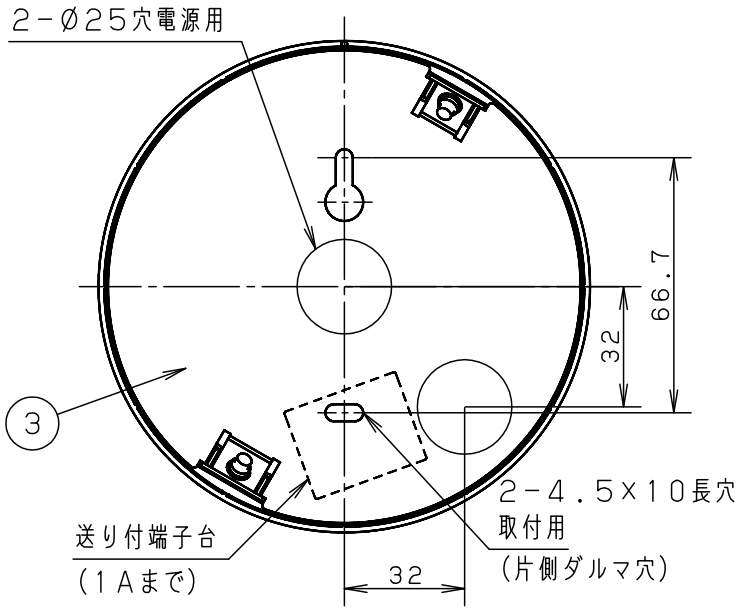

⚠ 注意：商品には寿命があります。詳細はCLX2021AAをご参照ください。

・電源ユニット内蔵型

<施工上のご注意>

- ・LED器具を送り配線する場合は、ライトコントロールの最大負荷容量かつ接続可能台数までご使用ください。
- ・ライトコントロールとの結線図および注意事項はライトコントロールの承認図などをご確認ください。

<使用上のご注意>

- ・LEDにはバラツキがあるため、同一品番商品でも商品ごとに発光色、明るさが異なる場合があります。
- ・ほたるスイッチと接続する場合は器具1台につきスイッチ4個までご使用ください。5個以上のほたるスイッチと接続すると、スイッチを切にしても器具が消灯しないことがあります。
- ・器具の近くでは、ラジオやテレビなどの音響、映像機器に雑音が入る場合があります。
- ・電源線は、VVFφ1.6をご使用ください。VVFφ2.0は電線が硬いため、器具が浮き上がり正しく設置できない場合があります。
- ・起動方式LB対応の当社ライトコントロールと組み合わせて、1～100%調光ができます。

- ・照射近接限度内にドア開閉範囲や家具などの可燃物が近づかないように考慮して取り付けてください。照射物の変色・火災の原因となります。

「照射物近接限度10cm」

(ドア・家具・布等の可燃物)

定格電圧	入力電流	消費電力				品番
AC100V	0.07A	6.8W				LGB51693LB1
LED	昼白色(5000K Ra83) 明るさ:60形電球1灯器具相当	5				品番 LGB51693LB1
		4	LED			
器具質量	0.4kg	3	取付板	亜鉛鋼板(t1.0)		
特記事項		2	カバー	ASA樹脂	ホワイト	蘭 松本 田
		1	パネル	アクリル	乳白	
			部番	部品名	材質・素材厚	備考