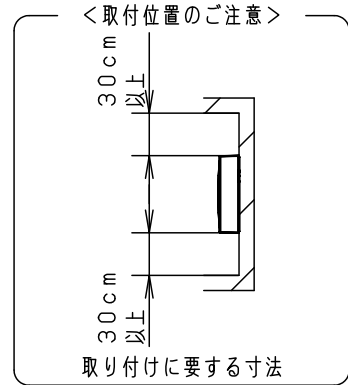

⚠ 注意：商品には寿命があります。詳細はCLX2021AAをご参照ください。

・電源ユニット内蔵型

<施工上のご注意>

- ・LED器具を送り配線する場合は、ライトコントロールの最大負荷容量かつ接続可能台数までご使用ください。
- ・ライトコントロールとの結線図および注意事項はライトコントロールの承認図などをご確認ください。

<使用上のご注意>

- ・LEDにはバラツキがあるため、同一品番商品でも商品ごとに発光色、明るさが異なる場合があります。
- ・ほたるスイッチと接続する場合は器具1台につきスイッチ4個までご使用ください。5個以上のほたるスイッチと接続すると、スイッチを切にしても器具が消灯しないことがあります。
- ・器具の近くでは、ラジオやテレビなどの音響、映像機器に雑音が入る場合があります。
- ・電源線は、VVFφ1.6をご使用ください。VVFφ2.0は電線が硬いため、器具が浮き上がり正しく設置できない場合があります。
- ・起動方式LB対応の当社ライトコントロールと組み合わせて、1～100%調光ができます。

- ・照射近接限度内にドア開閉範囲や家具などの可燃物が近づかないように考慮して取り付けてください。照射物の変色・火災の原因となります。

「照射物近接限度10cm」

(ドア・家具・布等の可燃物)

定格電圧	入力電流	消費電力				品番
AC100V	0.07A	6.8W				LGB51693LB1
LED	昼白色(5000K Ra83) 明るさ:60形電球1灯器具相当	5				品番 LGB51693LB1
		4	LED			
器具質量	0.4kg	3	取付板	亜鉛鋼板(t1.0)		
特記事項		2	カバー	ASA樹脂	ホワイト	蘭 松本 田
		1	パネル	アクリル	乳白	
			部番	部品名	材質・素材厚	備考