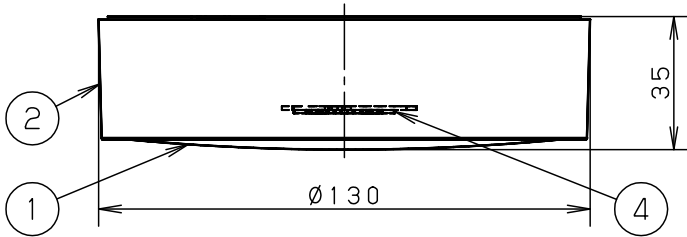

⚠ 注意：商品には寿命があります。詳細はCLX2021AAをご参照ください。

・電源ユニット内蔵型

<施工上のご注意>

- ・LED器具を送り配線する場合は、ライトコントロールの最大負荷容量かつ接続可能台数までご使用ください。
- ・ライトコントロールとの結線図および注意事項はライトコントロールの承認図などをご確認ください。

<使用上のご注意>

- ・LEDにはバラツキがあるため、同一品番商品でも商品ごとに発光色、明るさが異なる場合があります。
- ・ほたるスイッチと接続する場合は器具1台につきスイッチ4個までご使用ください。5個以上のほたるスイッチと接続すると、スイッチを切にしても器具が消灯しないことがあります。
- ・器具の近くでは、ラジオやテレビなどの音響、映像機器に雑音が入る場合があります。
- ・電源線は、VVFφ1.6をご使用ください。VVFφ2.0は電線が硬いため、器具が浮き上がり正しく設置できない場合があります。
- ・起動方式LB対応の当社ライトコントロールと組み合わせて、1～100%調光ができます。

- ・照射近接限度内にドア開閉範囲や家具などの可燃物が近づかないように考慮して取り付けてください。照射物の変色・火災の原因となります。

「照射物近接限度10cm」

(ドア・家具・布等の可燃物)

定格電圧	入力電流	消費電力				品番
AC100V	0.07A	6.8W				LGB51693LB1
LED	昼白色(5000K Ra83) 明るさ:60形電球1灯器具相当	5				品番 LGB51693LB1
		4	LED			
器具質量	0.4kg	3	取付板	亜鉛鋼板(t1.0)		
特記事項		2	カバー	ASA樹脂	ホワイト	蘭 松本 田
		1	パネル	アクリル	乳白	
			部番	部品名	材質・素材厚	備考