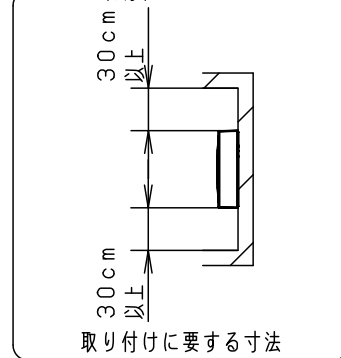

<取付位置のご注意>

• 電源ユニット内蔵型

⚠ 安全に関するご注意

- 一般屋内用器具です。屋外や水気、湿気のある所では使用しないでください。絶縁不良による感電の原因となります。
- 天井・壁面取付専用器具です。補強のない薄い天井には取り付けしないでください。指定外取り付けは、火災、落下の原因となります。
- 起動方式LB対応以外のライトコントロール、遅れ消灯スイッチ、リモコンアダプタと組み合わせて使用しないでください。火災の原因となります。
- LEDを直視しないでください。目の痛みの原因になることがあります。
- 照射近接限度内にドア開閉範囲や家具などの可燃物が近づかないように考慮して取り付けてください。照射物の変色・火災の原因となります。

「照射物近接限度10cm」

(ドア・家具・布等の可燃物)

定格電圧	入力電流	消費電力					
AC100V	0.07A	6.8W					
LED	温白色(3500K Ra83) 明るさ:60形電球1灯器具相当	5				品番 LGB51697LB1	
		4	LED				
器具質量	0.4kg	3	取付板	亜鉛鋼板(t1.0)			
特記事項		2	カバー	ASA樹脂	ブラック	蘭 松本 田 本	
		1	パネル	アクリル	乳白		
			部番	部品名	材質・素材厚	備考	パナソニック株式会社