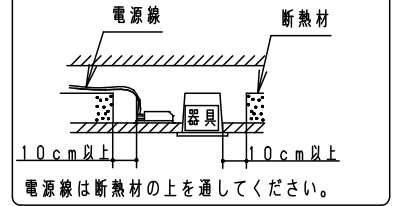

断熱材・防音材・造営材等との空間については組み合わせる灯具の承認図・施工説明書を参照してください

	電源品番	出力電流	出力電圧
調光	NNN82200 LG1	0.103A	57.6V

結線図

アース付端子台 (送り付)  
20A以下

- (注) 1. このLED電源ユニットは、別売の専用灯具と組合わせてご使用ください。  
専用の灯具はカタログ又は承認図などをご確認ください。
2. このLED電源ユニットを専用灯具の埋込穴から天井内へ通過させることが可能かどうかは、  
組み合わせる灯具によって異なります。詳しくは専用灯具の承認図を参照ください。
3. 本LED電源ユニットの入力電力・電流は、灯具によって異なります。  
詳細は専用灯具のカタログ又は承認図などをご確認下さい。
4. 当社調光器と組合わせて約5～100%の調光ができます。  
調光器との組み合わせについては別紙 **NNN82200LG1-KG\*** をご参照ください。