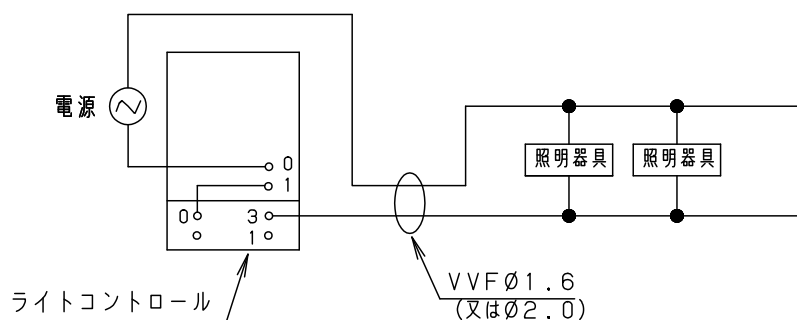

⚠ 注意：商品には寿命があります。詳細はCLX2021HAをご参照ください。

【組合わせ可能調光器】

- ■専用ライコン (NQ20346)
- ■リビンライコン (逆位相タイプは使用不可)
- ■ライトマネージャーF× (PC側で使用) +信号用インターフェース・LED用 (NQL10111)

【使用上のご注意】

- ■調光器に接続できる器具の台数や配線長は調光器の承認図や取扱説明書にしたがってください。
- ■調光器と組合わせて使用した場合、下記のような状態がありますが異常ではありません。
  - ・同一器具、又はシリーズ器具で点灯及び消灯時のフェードのしかたに違いが出る場合があります。
  - ・電源電圧変動などの影響により瞬間的に明るくなったり暗くなったりすることがあります。
- ■ライトマネージャーF×+信号変換・LED用と組合わせて使用した場合、下記のような状態がありますが異常ではありません。
  - ・ブレーカー等で消灯し点灯を行うと、一旦100%点灯してから設定の調光状態になります。
  - ・フェード時間を3秒より短い時間に設定しても、点灯消灯時に約3秒のフェードがかかります。

結線方法 * 接続の詳細は調光器の承認図や取扱説明書にしたがってください。

< 結線例 > 専用ライコン (NQ20346) の場合

注) ・雑音障害をおこす場合がありますので、照明器具以外の機器を同一電源に接続しないでください。

	5				品番
	4				LED電源ユニット
	3				NNN82200LG1
特記事項	2				鴨井 原田
	1				
	部番	部品名	材質・素材厚	備考	パナソニック株式会社