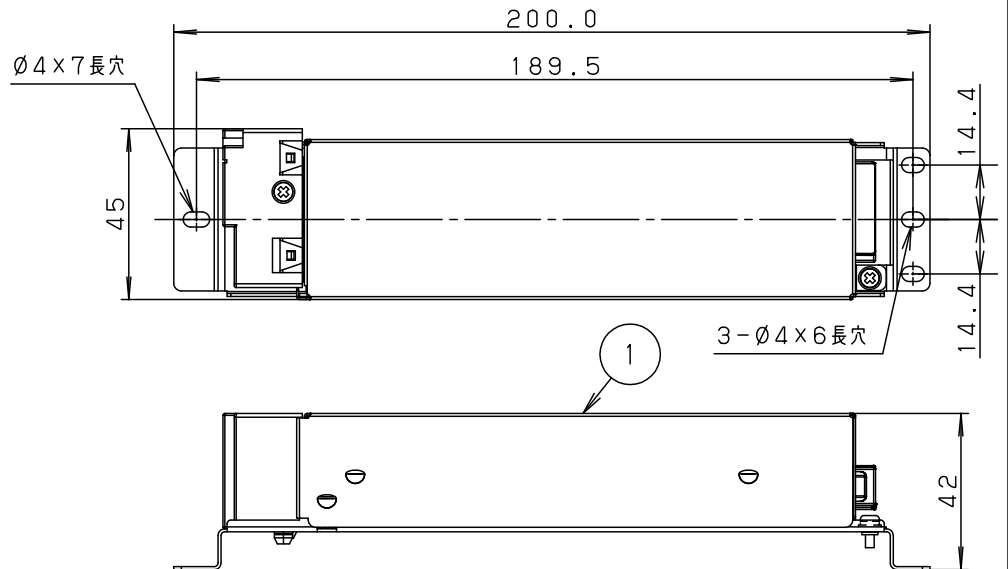

断熱材・防音材・造営材等との空間については組み合わせる灯具の承認図・施工説明書を参照してください

	電源品番	出力電流	出力電圧
調光	NNN82200 LG1	0.103A	57.6V

結線図

アース付端子台 (送り付)  
20A以下

- (注) 1. このLED電源ユニットは、別売の専用灯具と組合わせてご使用ください。  
専用の灯具はカタログ又は承認図などをご確認ください。
2. このLED電源ユニットを専用灯具の埋込穴から天井内へ通過させることが可能かどうかは、  
組み合わせる灯具によって異なります。詳しくは専用灯具の承認図を参照ください。
3. 本LED電源ユニットの入力電力・電流は、灯具によって異なります。  
詳細は専用灯具のカタログ又は承認図などをご確認下さい。
4. 当社調光器と組合わせて約5～100%の調光ができます。  
調光器との組み合わせについては別紙 **NNN82200LG1-KG\*** をご参照ください。