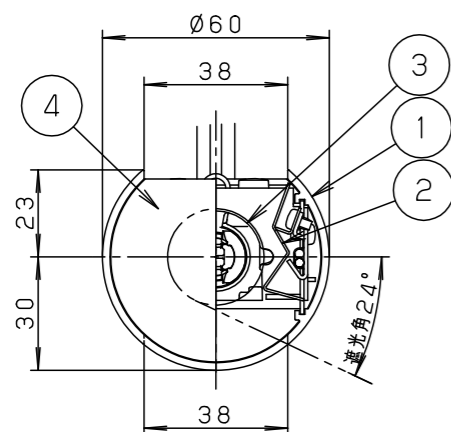

生産終了品

この器具は生産終了につき  
製造することができません

SmartArchi

品番： FYY54090

図番： FYY54090-K2

尺度： 1/10

作成日： 09.01.14

作成 斉藤 河野

パナソニック株式会社

単位mm (A3)

( )

断面詳細図 (S=1/2)