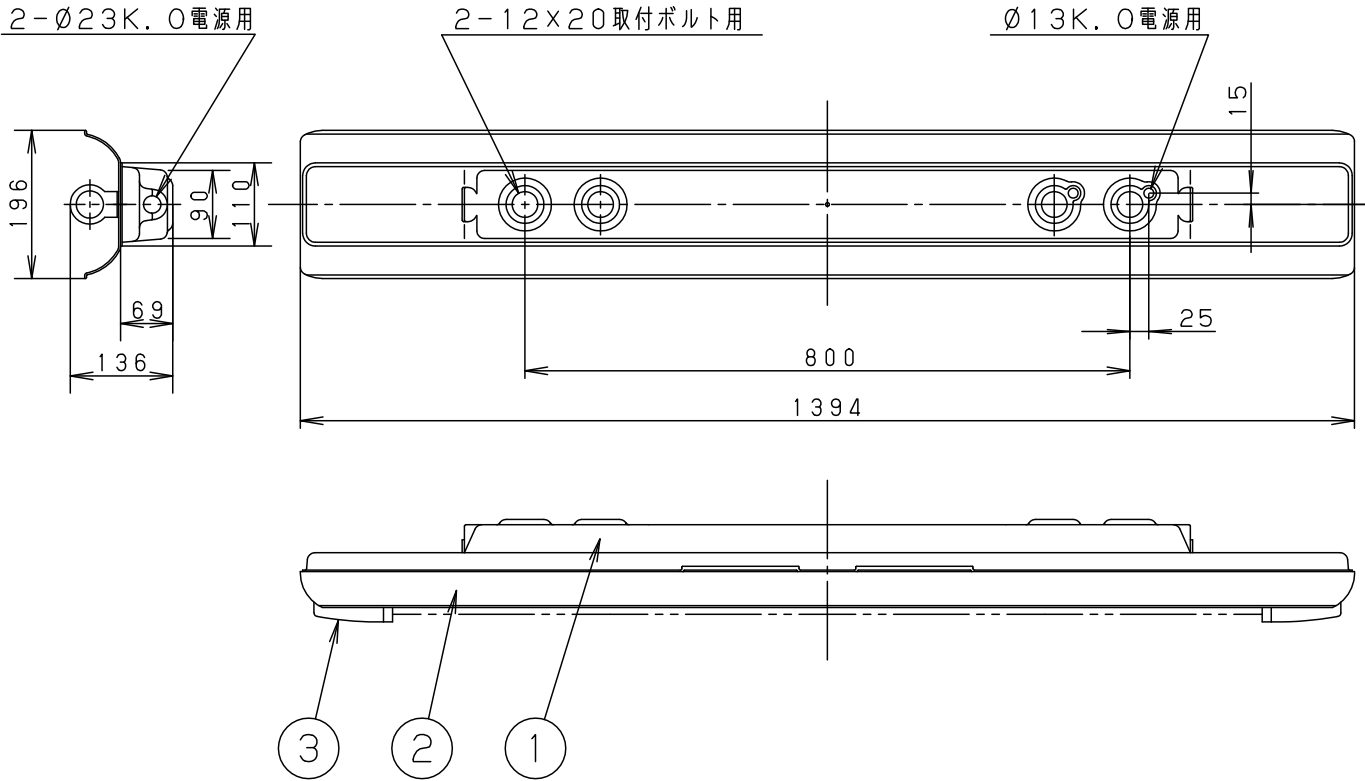

⚠ 注意：商品には寿命があります。詳細はCLX2021BAをご参照ください。

	起動方式	適合ランプ	定格光束
	PH	FHF32	4950lm/本

注) 起動方式毎の光束等注記事項は、別紙起動方式の承認図 (VPH-KGなど) をご参照ください

⚠ 安全に関するご注意

- Hfランプ専用です。指定外のランプは使用しないでください。
防水性が損なわれ、絶縁不良または感電の原因となります。
- 防雨・防湿・防塵型器具です。
サウナなどの高温になる場所には使用しないでください。
過熱による火災の原因となります。
- 振動の強い場所では使用しないでください。
落下・感電・火災の原因となります。

適合ランプ	FHF32EX	5				品番
W・数	32×1	4	安定器			耐食型
器具質量	4.7Kg	3	ソケット	ユリア	NZ0123	JSF41208
特記事項		2	反射笠	強化ポリエステル (t2.5)	アイポリー	<div style="border: 1px solid black; padding: 2px;"> 生産終了品 本器具は製造できません </div>
		1	本体	強化ポリエステル (t2.5)	アイポリー	
部番			部品名	材質・素材厚	備考	パナソニック株式会社