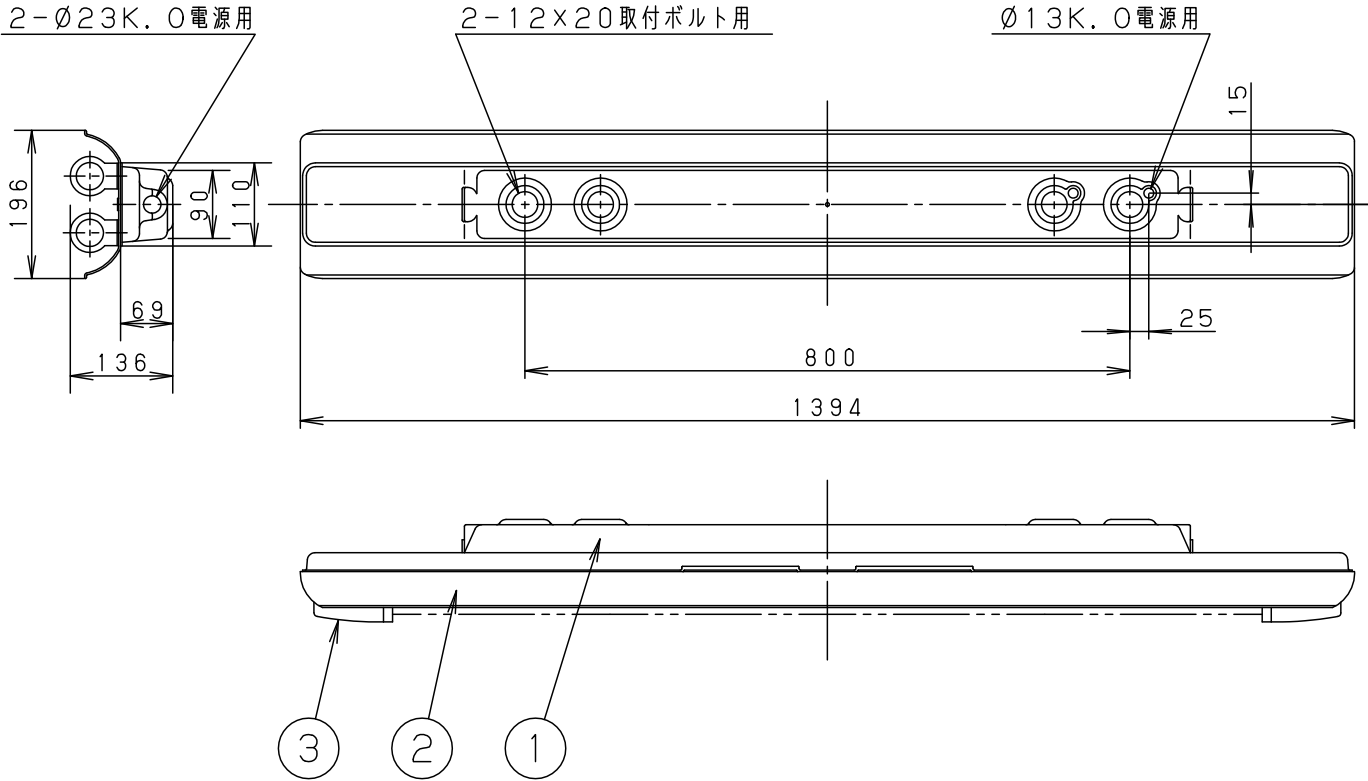

⚠ 注意：商品には寿命があります。詳細はCLX2021BAをご参照ください。

	起動方式	適合ランプ	定格光束
	PH	FHF32	4950lm/本

注) 起動方式毎の光束等注記事項は、別紙起動方式の承認図 (VPH-KGなど) をご参照ください

⚠ 安全に関するご注意

- Hfランプ専用です。指定外のランプは使用しないでください。  
防水性が損なわれ、絶縁不良または感電の原因となります。
- 防雨・防湿・防塵型器具です。  
サウナなどの高温になる場所には使用しないでください。  
過熱による火災の原因となります。
- 振動の強い場所では使用しないでください。  
落下・感電・火災の原因となります。

適合ランプ	FHF32EX	5				品番
W・数	32 $\times$ 2	4	安定器			耐食型
器具質量	5.2Kg	3	ソケット	ユリア	NZ0123	JSF42208
特記事項		2	反射笠	強化ポリエステル (t2.5)	アイポリー	<b>生産終了品</b> 本器具は製造できません
		1	本体	強化ポリエステル (t2.5)	アイポリー	
部番			部品名	材質・素材厚	備考	パナソニック株式会社